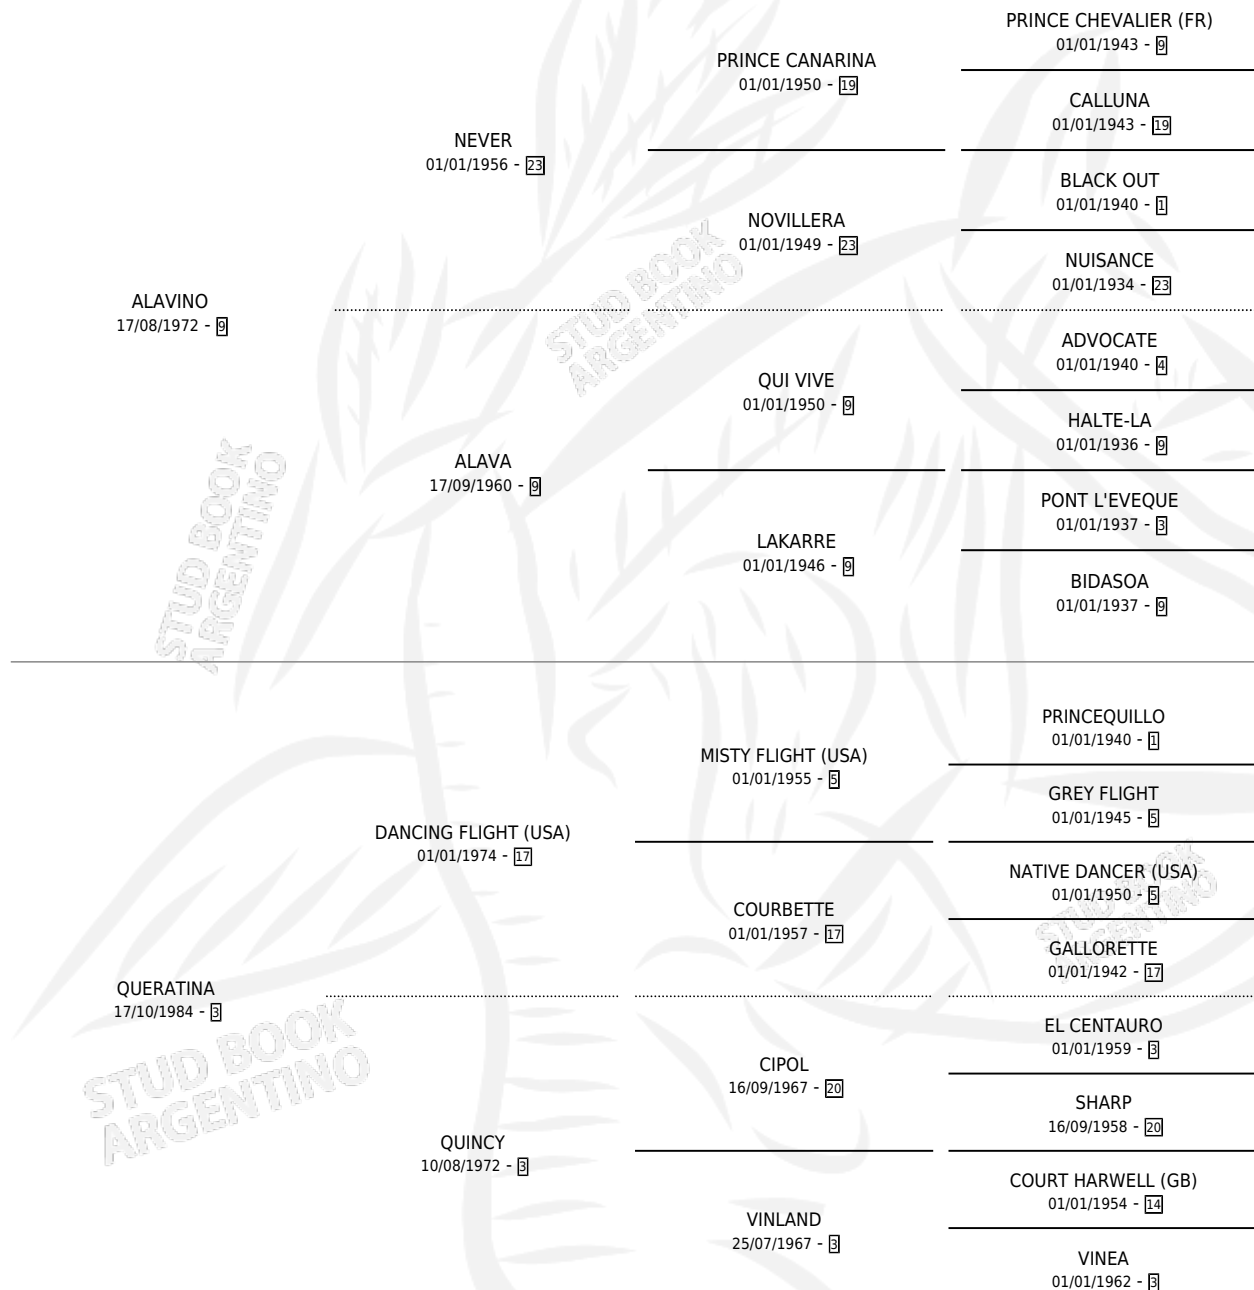

ALLANADA

por ALAVINO y QUERATINA por DANCING FLIGHT (USA)

Argentina · Hembra · Alazan Tostado · SP · 18/09/1992
Familia 3-I · Volumen 34

ESTADO

TIPIFICACIÓN SANGUÍNEA	X
TIPIFICACIÓN POR ADN	X
PASAPORTE	X
IDENTIFICACIÓN POR MICROCHIP	X
REPRODUCTOR	✓

Lugar de nacimiento: Don Florentino

Criador: Haras Don Florentino S.A.

PEDIGREE

CAMPAÑA

Solo carreras oficiales de Argentina

POR EDAD

EDAD	CC	1°	2°	3°	4°	5°	NP	CLC	CLG	CLCG1	CLGG1	IMPORTE	GANANCIA / CC
3 AÑOS	3	0	0	1	0	0	2	0	0	0	0	\$540	\$180
4 AÑOS	1	0	0	0	0	0	1	0	0	0	0	\$0	\$0
TOTALES	4	0	0	1	0	0	3	0	0	0	0	\$540	\$135
%		0.0%	0.0%	25.0%	0.0%	0.0%	75.0%	0.0%	0.0%	0.0%	0.0%		

Placés en La Plata en 4 carreras disputadas.

POR DISTANCIA

HIPODROMO	CC	1°	2°	3°	4°	5°	NP	CLC	CLG	CLCG1	CLGG1	IMPORTE
ROSARIO	1	0	0	0	0	0	1	0	0	0	0	\$0
1200 MTS	1	0	0	0	0	0	1	0	0	0	0	\$0
LA PLATA	2	0	0	1	0	0	1	0	0	0	0	\$540
1100 MTS	1	0	0	0	0	0	1	0	0	0	0	\$0
1000 MTS	1	0	0	1	0	0	0	0	0	0	0	\$540
PALERMO	1	0	0	0	0	0	1	0	0	0	0	\$0
1200 MTS	1	0	0	0	0	0	1	0	0	0	0	\$0