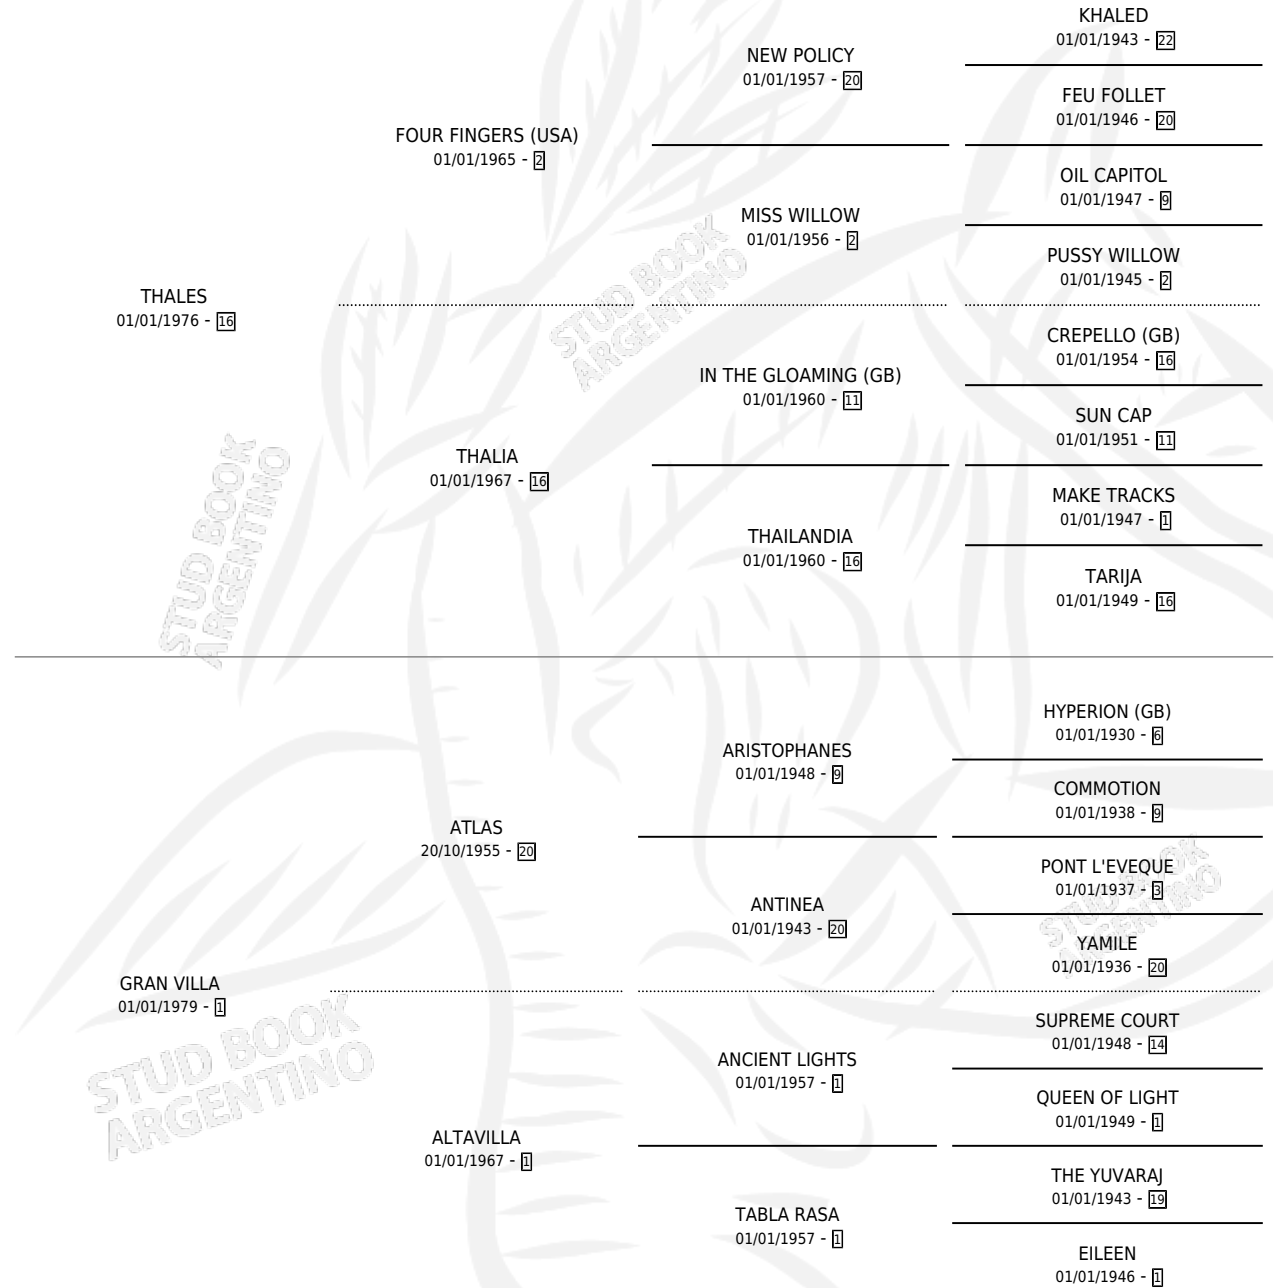

# GRAN THALON

por THALES y GRAN VILLA por ATLAS

Argentina · Macho · Alazan · SP · 23/09/1992  
Familia 1-o · Volumen 34

## ESTADO

TIPIFICACIÓN SANGUÍNEA	X
TIPIFICACIÓN POR ADN	X
PASAPORTE	X
IDENTIFICACIÓN POR MICROCHIP	X
REPRODUCTOR	X

**Lugar de nacimiento:** Alegma

**Criador:** Alegma

## PEDIGREE