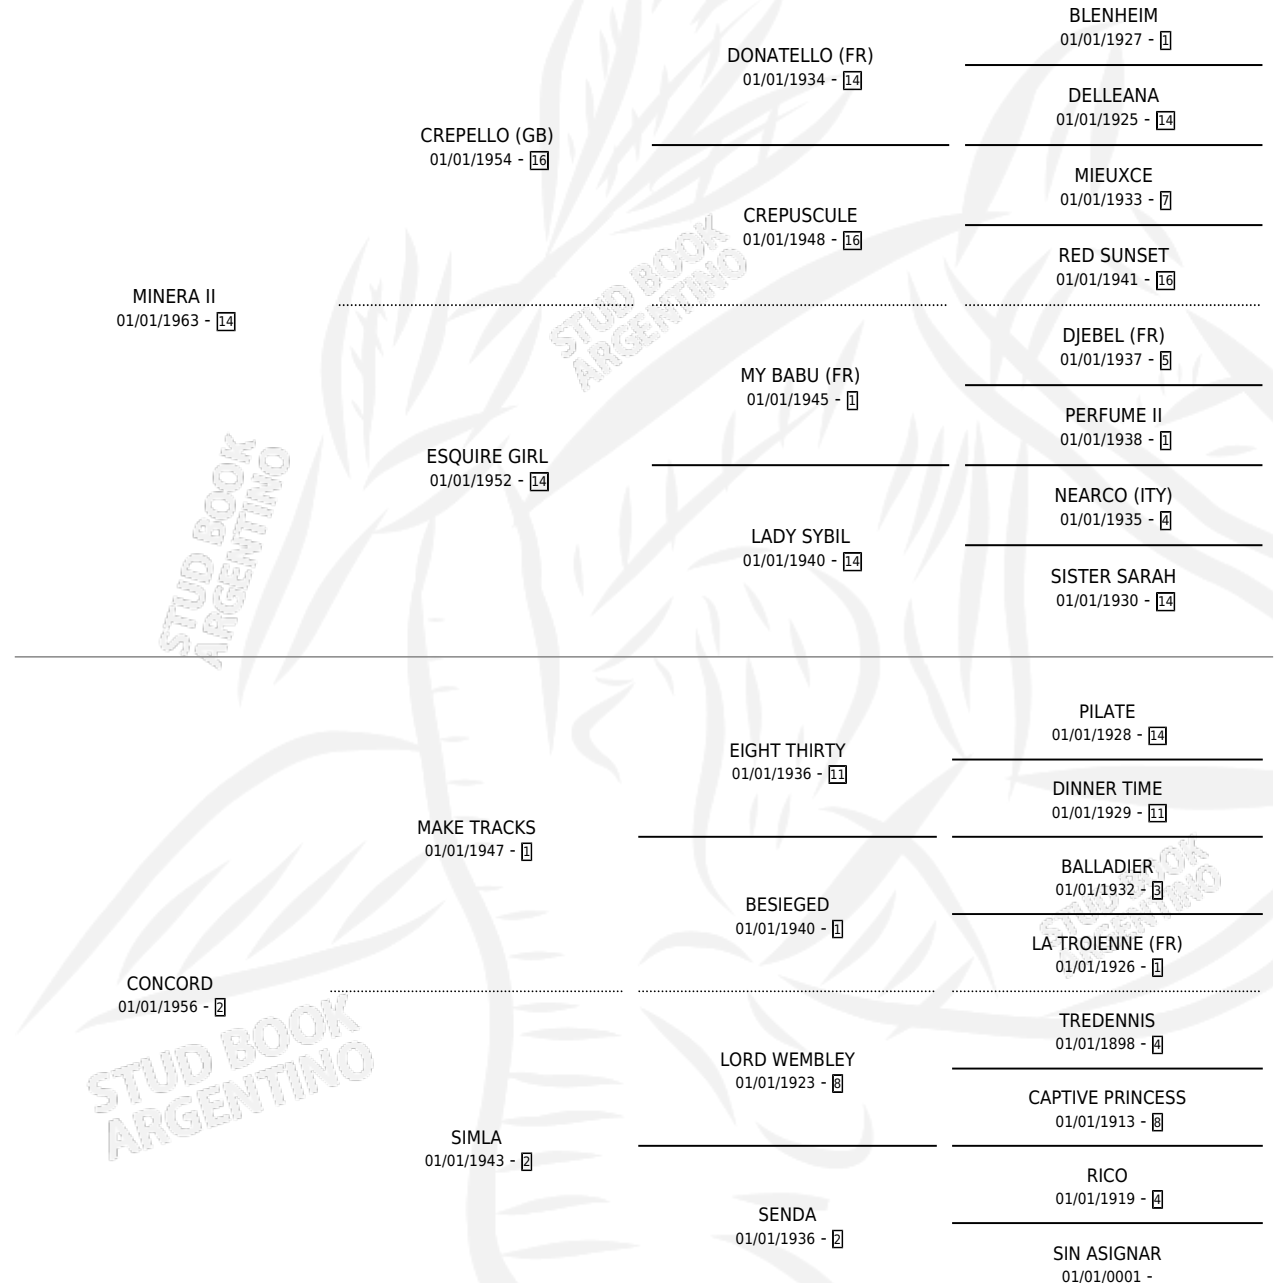

COMBE

por **MINERA II** y **CONCORD** por **MAKE TRACKS**

Argentina · Macho · Zaino Doradillo · SP · 01/01/1973
Familia 2-a · Volumen 28

ESTADO

TIPIFICACIÓN SANGUÍNEA	X
TIPIFICACIÓN POR ADN	X
PASAPORTE	X
IDENTIFICACIÓN POR MICROCHIP	X
REPRODUCTOR	✓

Lugar de nacimiento: Campo particular

Criador: Sin dato

~

HIJOS

	MACHOS	HEMBRAS
177 NACIERON	85	91
96 CORRIERON	51	44
83 GANARON	43	39

6	5	1
GANADORES CL	GANADORES GR	GANADORES G1

PEDIGREE