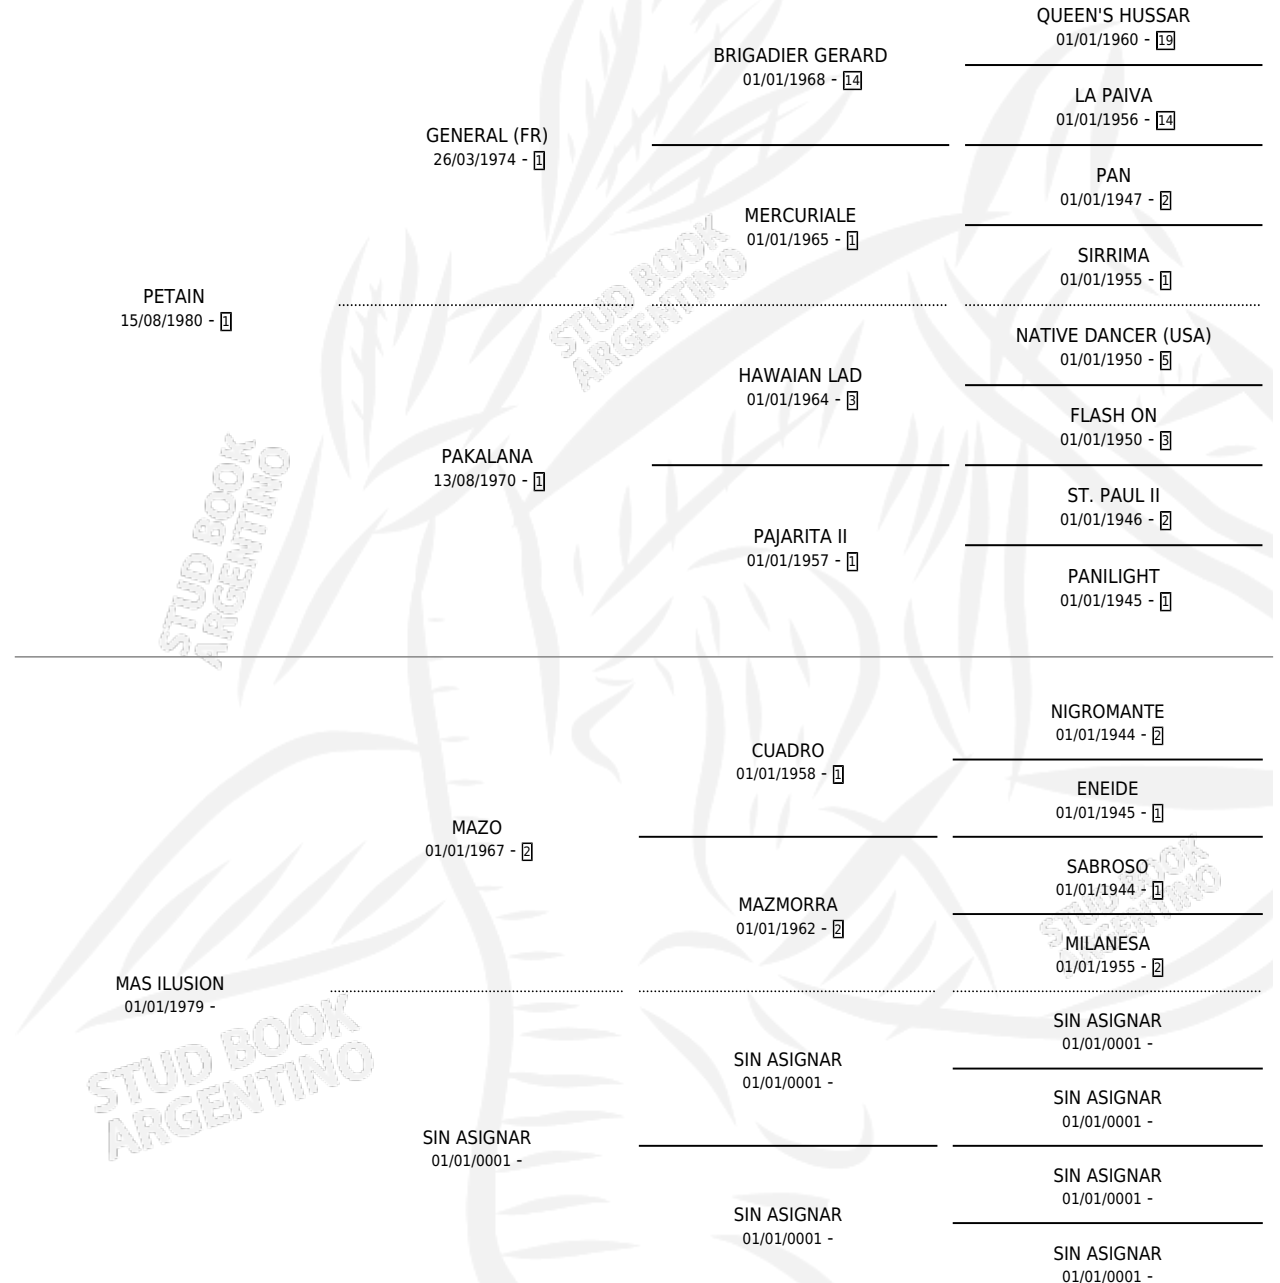

MAS PETAINA

por PETAIN y MAS ILUSION por MAZO

Argentina · Hembra · Zaino · SP · 02/09/1992
Familia · Volumen 34

ESTADO

TIPIFICACIÓN SANGUÍNEA	X
TIPIFICACIÓN POR ADN	X
PASAPORTE	X
IDENTIFICACIÓN POR MICROCHIP	X
REPRODUCTOR	✓

Lugar de nacimiento: La Bernardita

Criador: Sin dato

PEDIGREE

S

mientos **0** / Efectividad **0.00%**

PADRILLO

PRODUCTO

CRIADOR