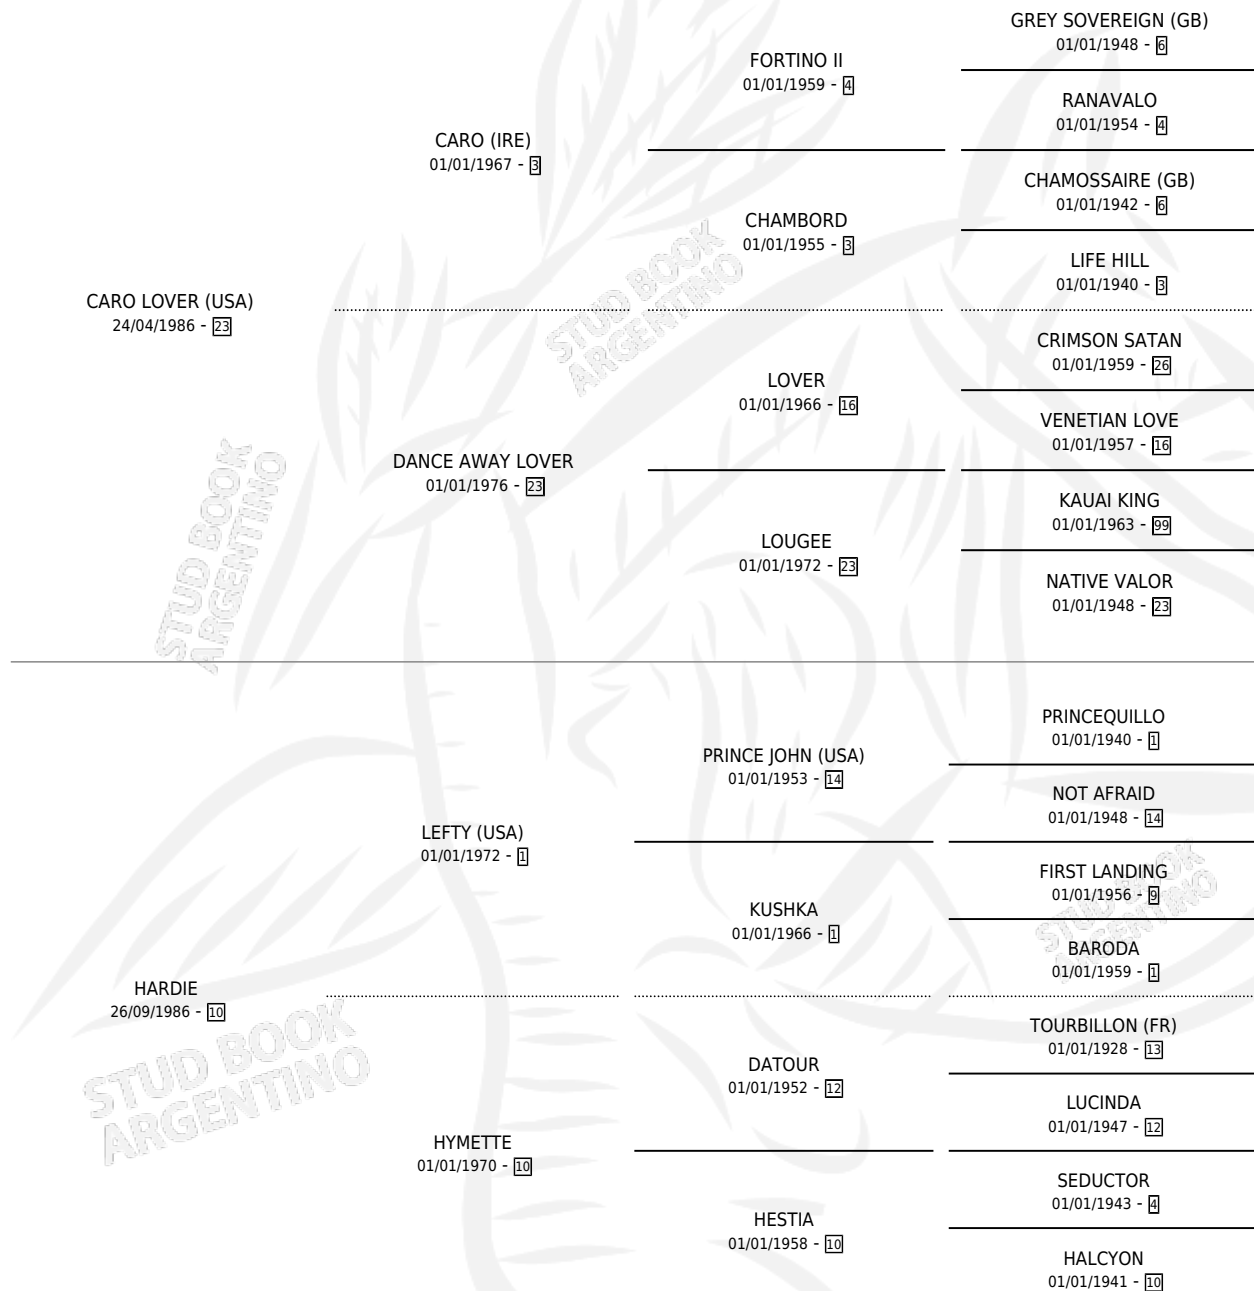

BUCHE DE HUMO

por **CARO LOVER (USA)** y **HARDIE** por **LEFTY (USA)**

Argentina · Macho · Zaino · SP · 26/09/1992
Familia 10-a · Volumen 34

ESTADO

TIPIFICACIÓN SANGUÍNEA	X
TIPIFICACIÓN POR ADN	X
PASAPORTE	X
IDENTIFICACIÓN POR MICROCHIP	X
REPRODUCTOR	X

Lugar de nacimiento: El Galo

Criador: El Galo

PEDIGREE

BUCHE DE HUMO

Datos oficiales del Stud Book Argentino

Documento generado el 11/05/2026

studbook.org.ar