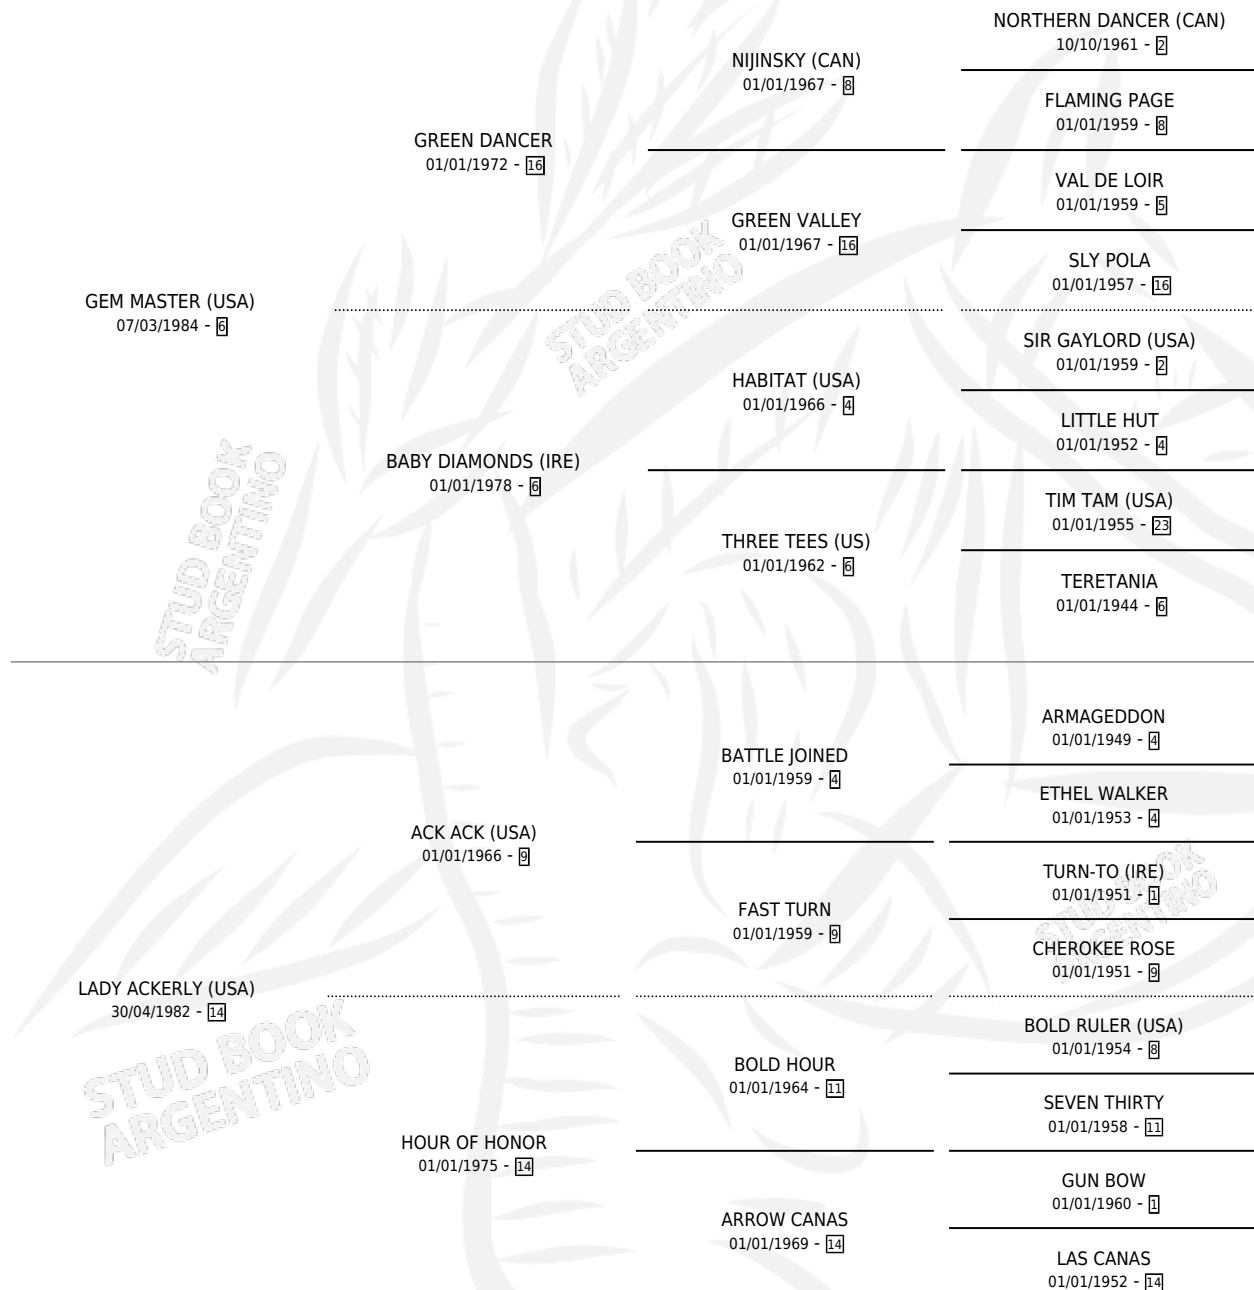

ENCRENQUERA

por **GEM MASTER (USA)** y **LADY ACKERLY (USA)** por **ACK ACK (USA)**

Argentina · Hembra · Zaino · SP · 13/09/1992
Familia 14-c · Volumen 34

ESTADO

TIPIFICACIÓN SANGUÍNEA	✓
TIPIFICACIÓN POR ADN	✓
PASAPORTE	X
IDENTIFICACIÓN POR MICROCHIP	X
REPRODUCTOR	✓

Lugar de nacimiento: El Manzanar
Criador: El Manzanar

~

HIJOS

	MACHOS	HEMBRAS
5 NACIERON	2	3
2 CORRIERON	1	1
2 GANARON	1	1

0	0	0
GANADORES CL	GANADORES GR	GANADORES G1

PEDIGREE