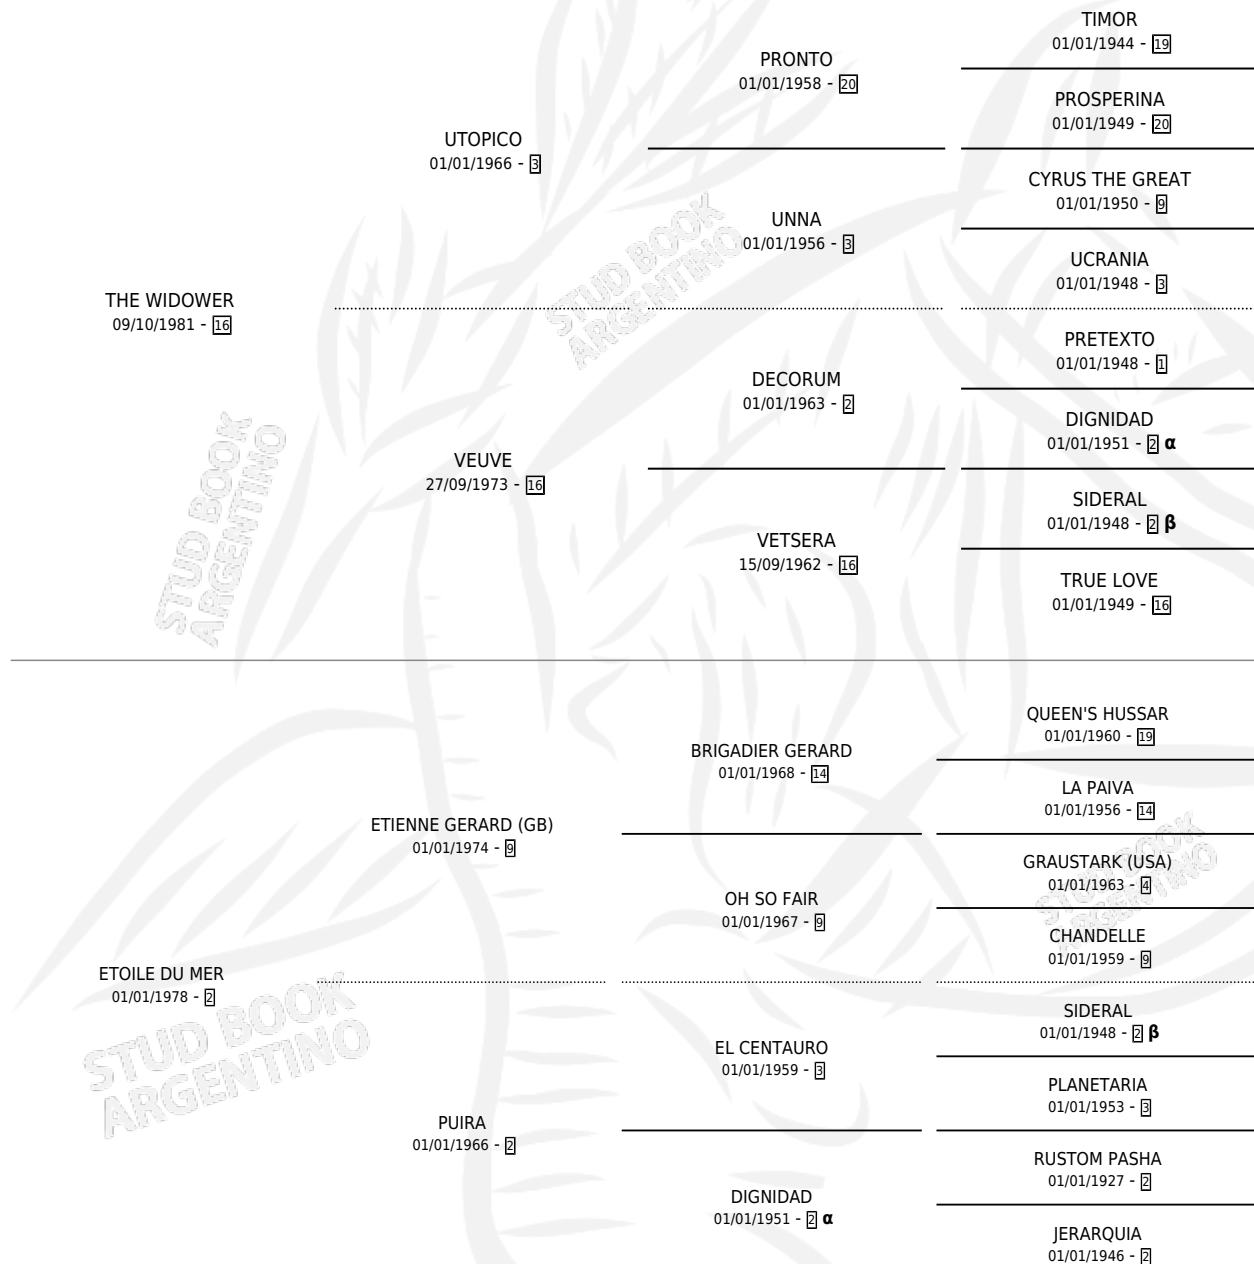

MOON WIDOW

por THE WIDOWER y ETOILE DU MER por ETIENNE GERARD (GB)

Argentina · Hembra · Zaino · SP · 27/09/1992
Familia 2-u · Volumen 34

ESTADO

TIPIFICACIÓN SANGUÍNEA	X
TIPIFICACIÓN POR ADN	X
PASAPORTE	X
IDENTIFICACIÓN POR MICROCHIP	X
REPRODUCTOR	X

Lugar de nacimiento: San Martin
Criador: Sin dato

PEDIGREE

INBREEDING : α, β

MOON WIDOW

Datos oficiales del Stud Book Argentino

Documento generado el 06/05/2026

studbook.org.ar