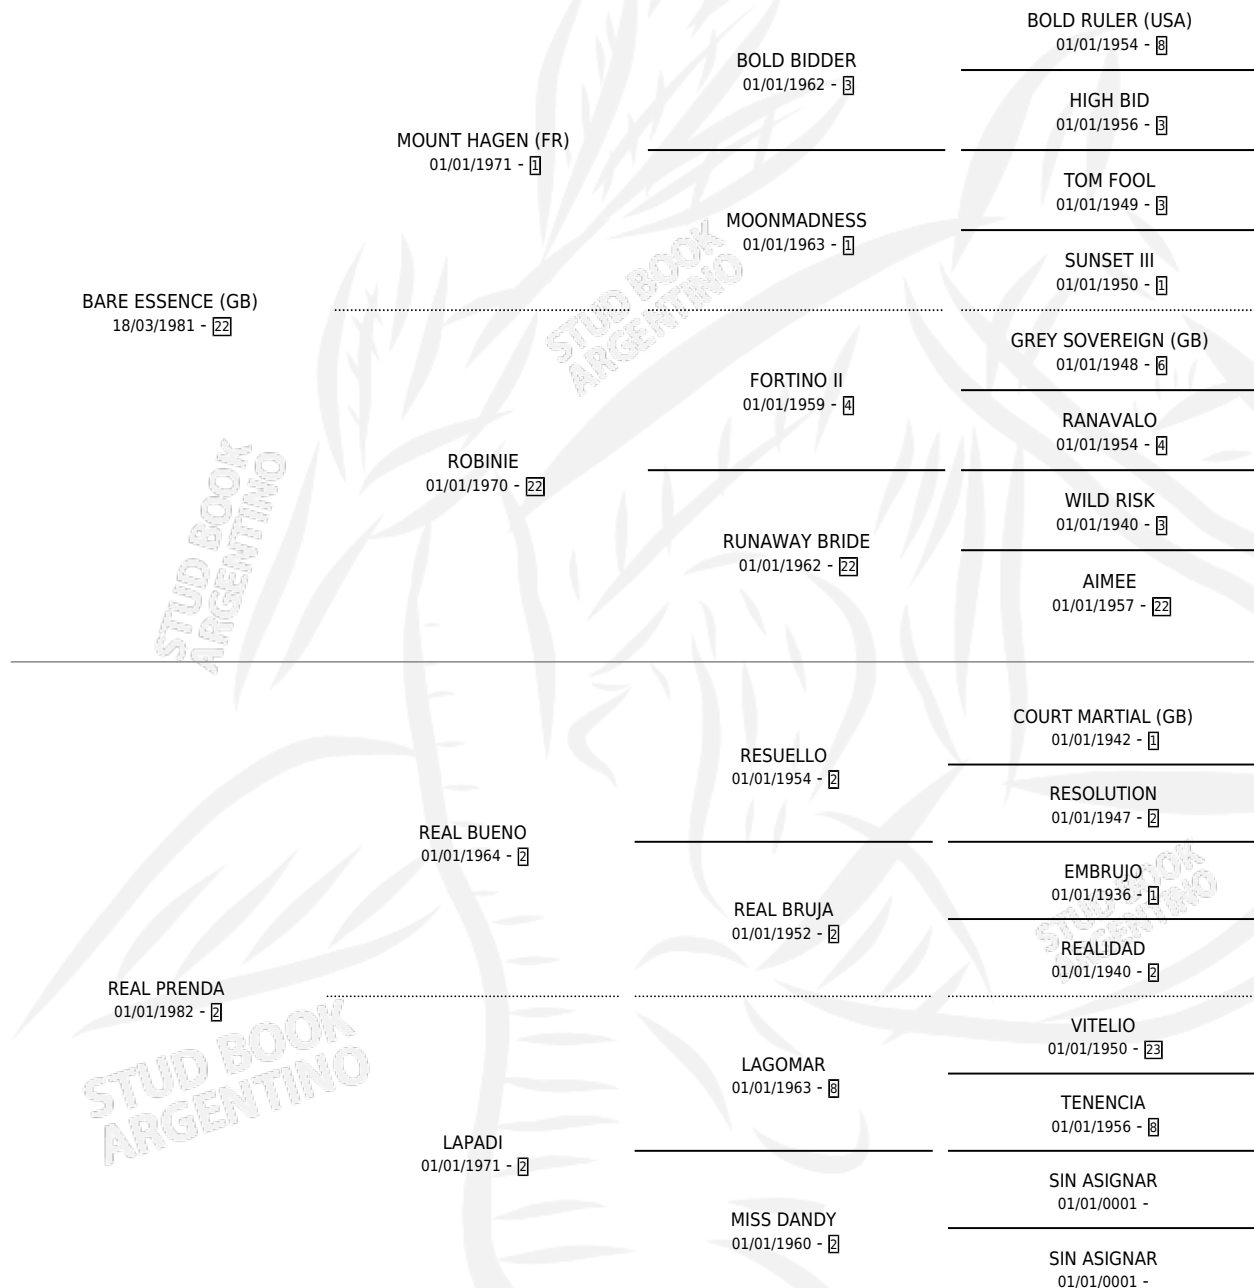

ROSA NEGRA TRES

por BARE ESSENCE (GB) y REAL PRENDA por REAL BUENO

Argentina · Hembra · Tordillo · SP · 03/10/1992
Familia 2 · Volumen 34

ESTADO

TIPIFICACIÓN SANGUÍNEA	✓
TIPIFICACIÓN POR ADN	✓
PASAPORTE	X
IDENTIFICACIÓN POR MICROCHIP	X
REPRODUCTOR	✓

Lugar de nacimiento: Los Tres Hermanos
Criador: Sin dato

~

HIJOS

	MACHOS	HEMBRAS
2 NACIERON	0	2
1 CORRIERON	0	1
1 GANARON	0	1
0 GANADORES CL	0 GANADORES GR	0 GANADORES G1

PEDIGREE

CAMPAÑA

Solo carreras oficiales de Argentina