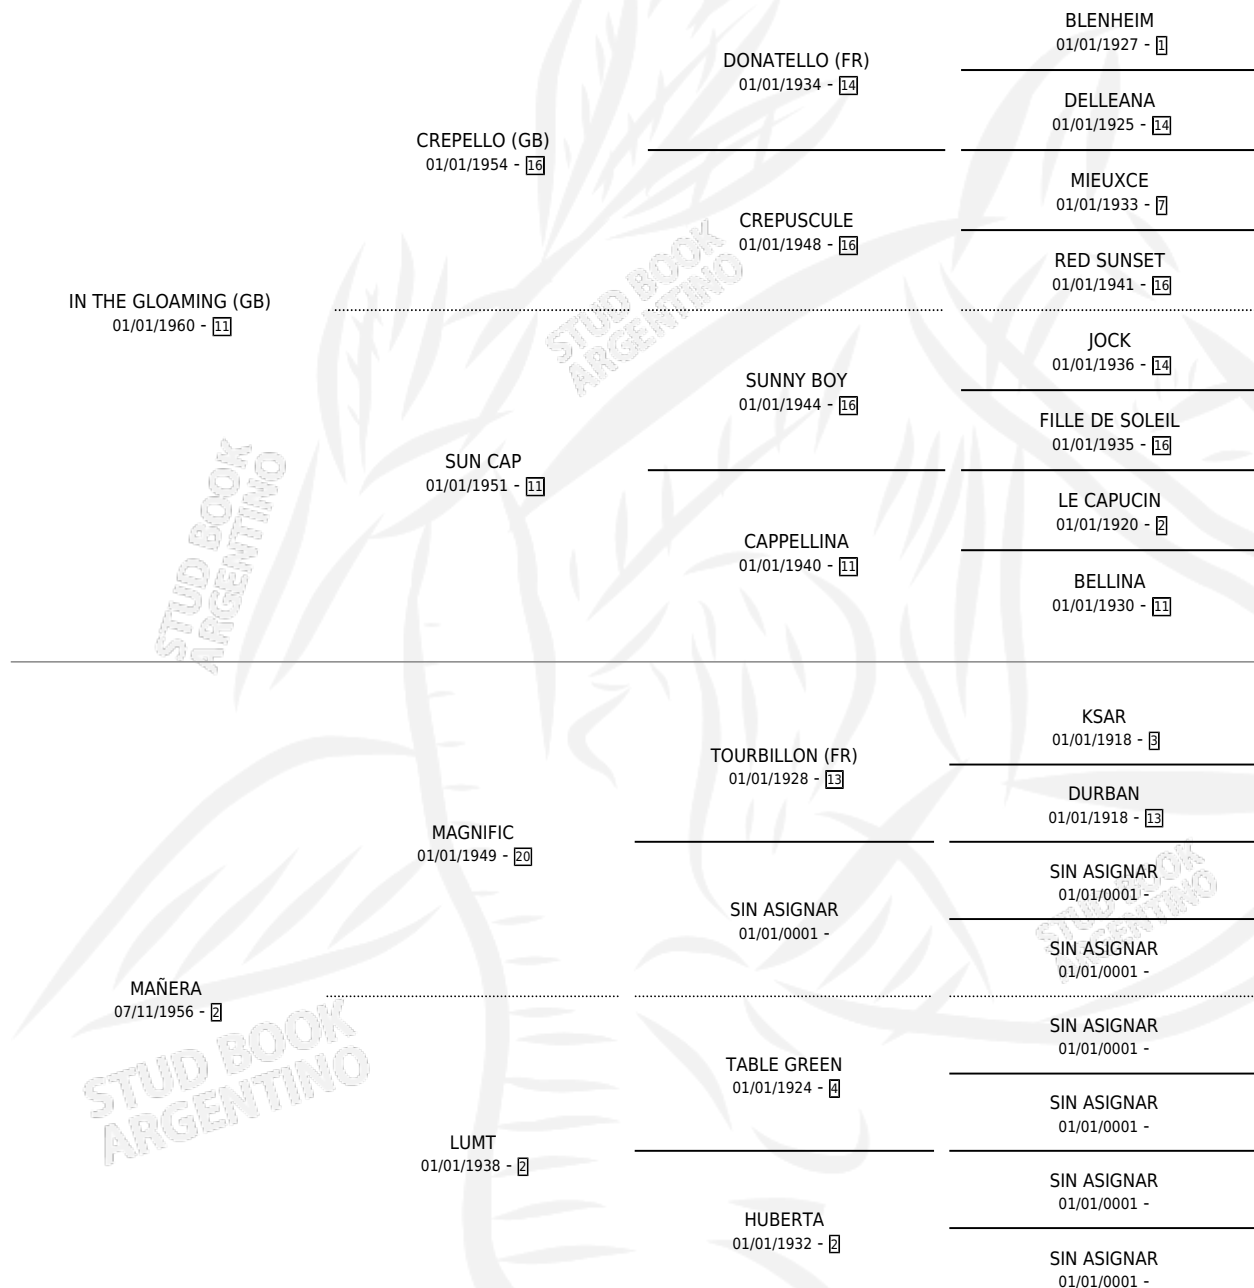

SUPERJET

por IN THE GLOAMING (GB) y MAÑERA por MAGNIFIC

Argentina · Macho · Zaino · SP · 17/10/1971
Familia 2-f · Volumen 27

ESTADO

TIPIFICACIÓN SANGUÍNEA	X
TIPIFICACIÓN POR ADN	X
PASAPORTE	X
IDENTIFICACIÓN POR MICROCHIP	X
REPRODUCTOR	X

Lugar de nacimiento: Campo particular

Criador: Sin dato

PEDIGREE

SUPERJET

Datos oficiales del Stud Book Argentino

Documento generado el 04/05/2026

studbook.org.ar