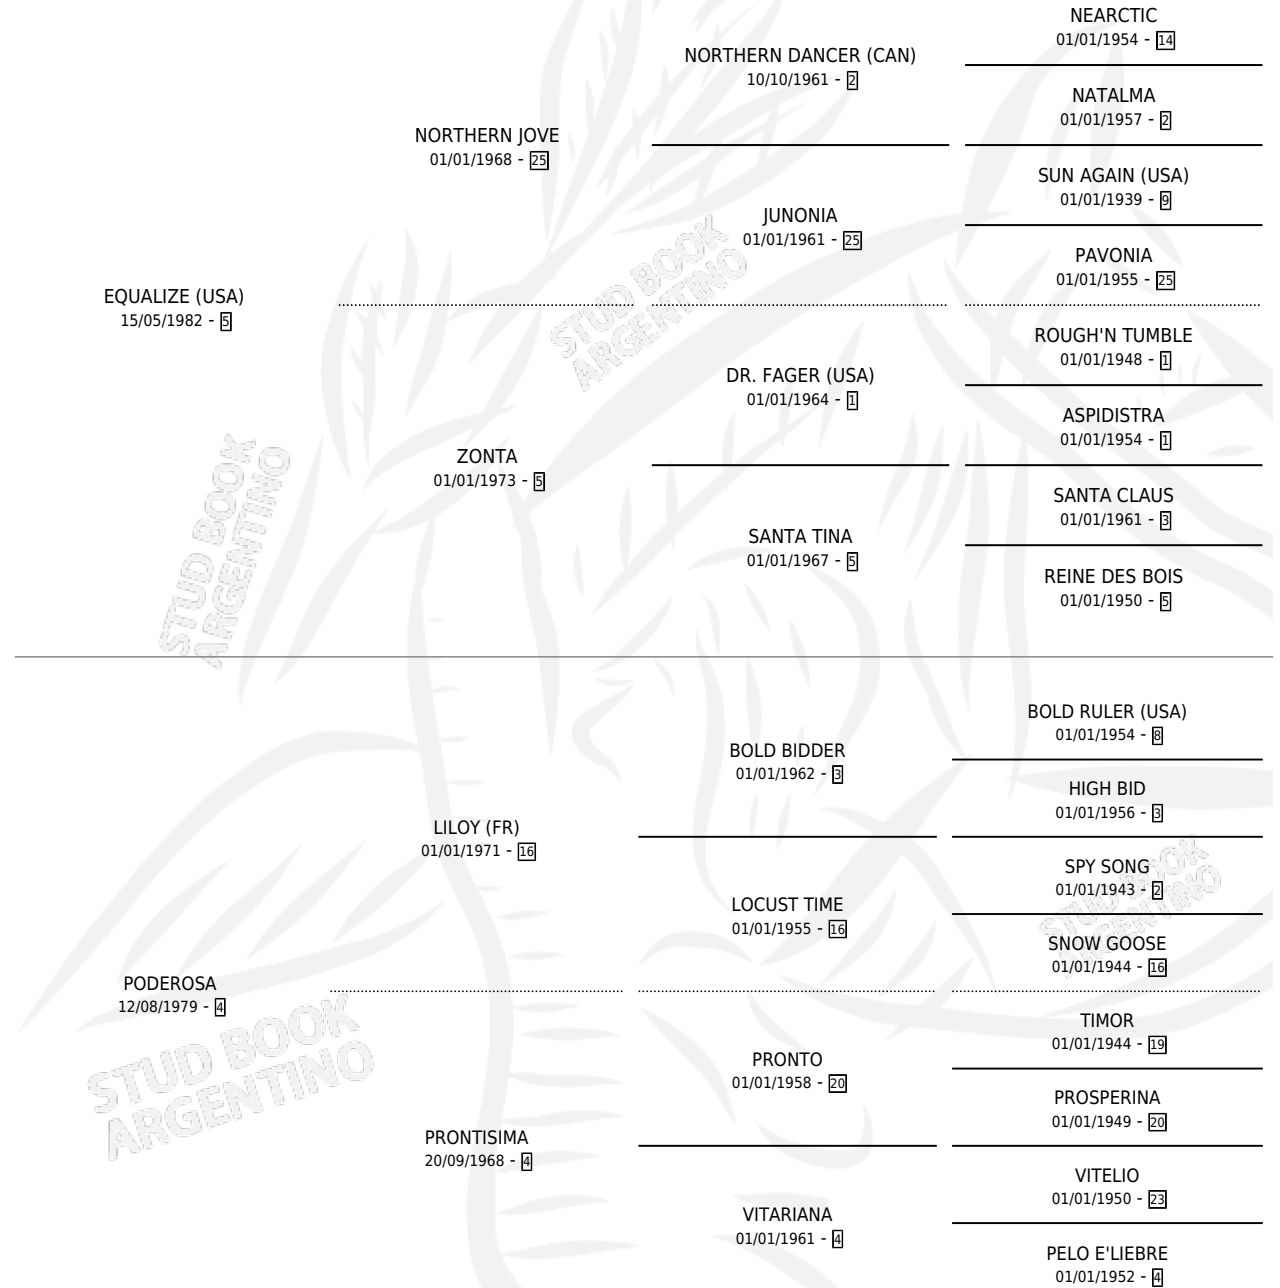

PRIMER PODIO

por **EQUALIZE (USA)** y **PODEROSA** por **LILOY (FR)**

Argentina · Macho · Zaino · SP · 08/09/1992
Familia 4-p · Volumen 34

ESTADO

TIPIFICACIÓN SANGUÍNEA	X
TIPIFICACIÓN POR ADN	X
PASAPORTE	X
IDENTIFICACIÓN POR MICROCHIP	X
REPRODUCTOR	X

Lugar de nacimiento: Abolengo

Criador: Abolengo

PEDIGREE

CAMPAÑA

Solo carreras oficiales de Argentina

POR EDAD

EDAD	CC	1°	2°	3°	4°	5°	NP	CLC	CLG	CLCG1	CLGG1	IMPORTE	GANANCIA / CC
3 AÑOS	5	1	0	0	1	2	1	0	0	0	0	\$8,416	\$1,683
TOTALES	5	1	0	0	1	2	1	0	0	0	0	\$8,416	\$1,683
%		20.0%	0.0%	0.0%	20.0%	40.0%	20.0%	0.0%	0.0%	0.0%	0.0%		