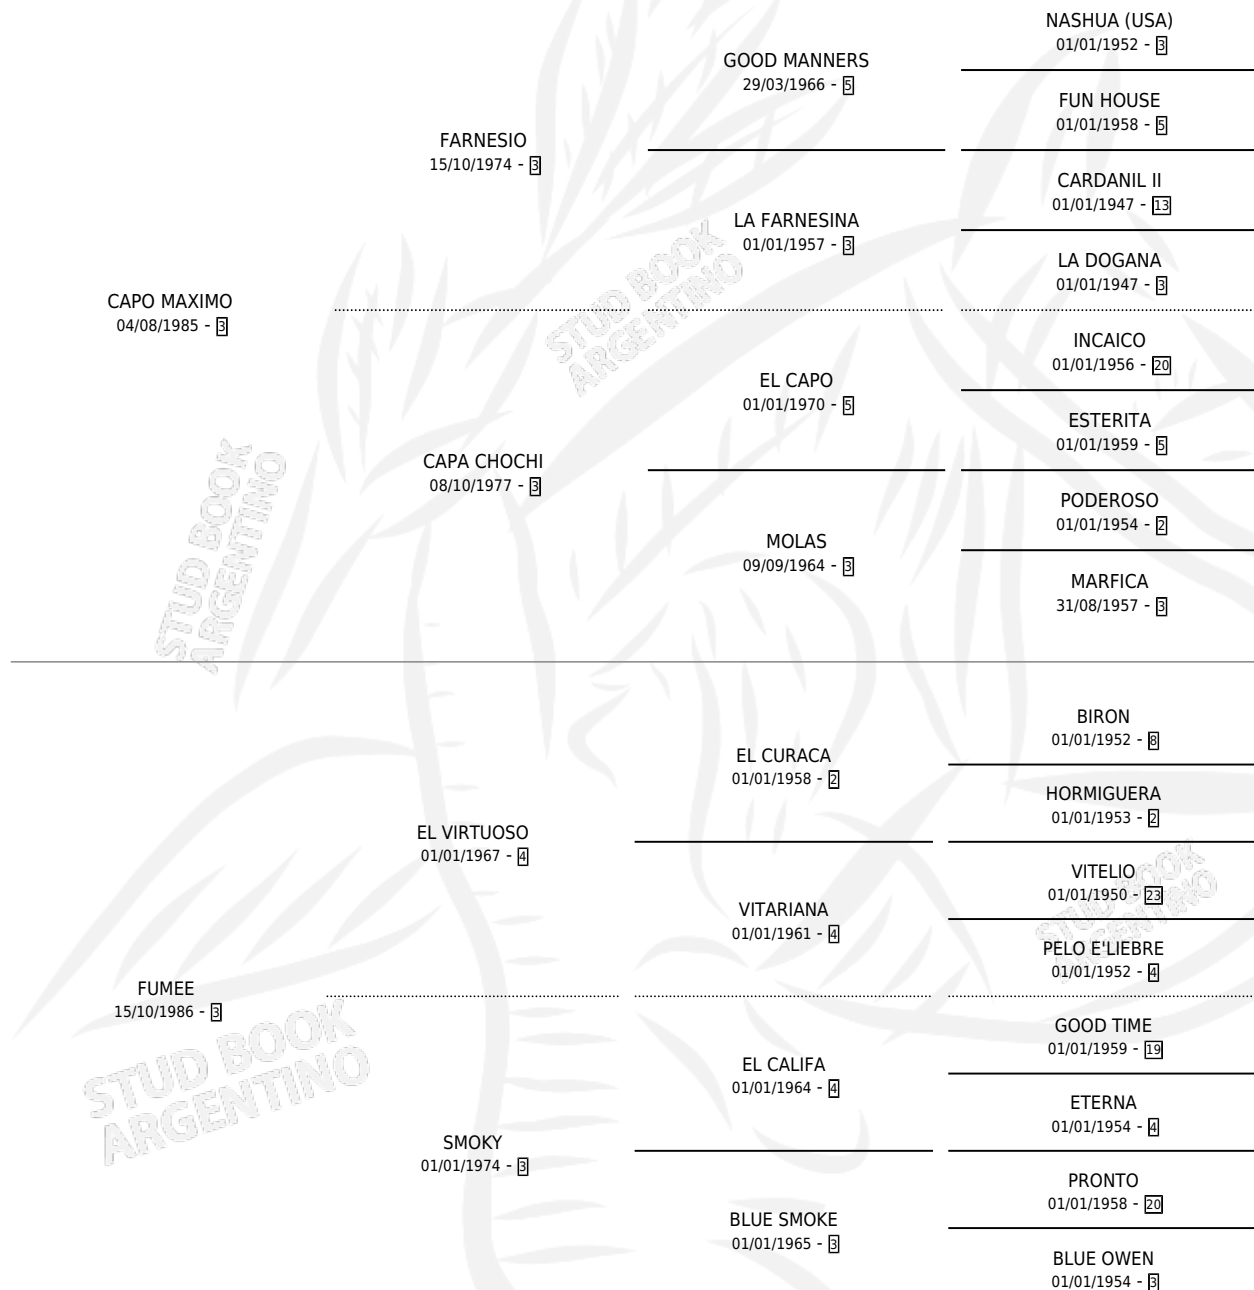

FUMARICA

por CAPO MAXIMO y FUMEE por EL VIRTUOSO

Argentina · Hembra · Zaino · SP · 02/09/1992
Familia 3-j · Volumen 34

ESTADO

TIPIFICACIÓN SANGUÍNEA	✓
TIPIFICACIÓN POR ADN	✓
PASAPORTE	X
IDENTIFICACIÓN POR MICROCHIP	X
REPRODUCTOR	✓

Lugar de nacimiento: Walter Scott
Criador: Abolengo

~

HIJOS

	MACHOS	HEMBRAS
6 NACIERON	3	3
4 CORRIERON	1	3
1 GANARON	0	1
0 GANADORES CL	0 GANADORES GR	0 GANADORES G1

PEDIGREE

CAMPAÑA

Solo carreras oficiales de Argentina