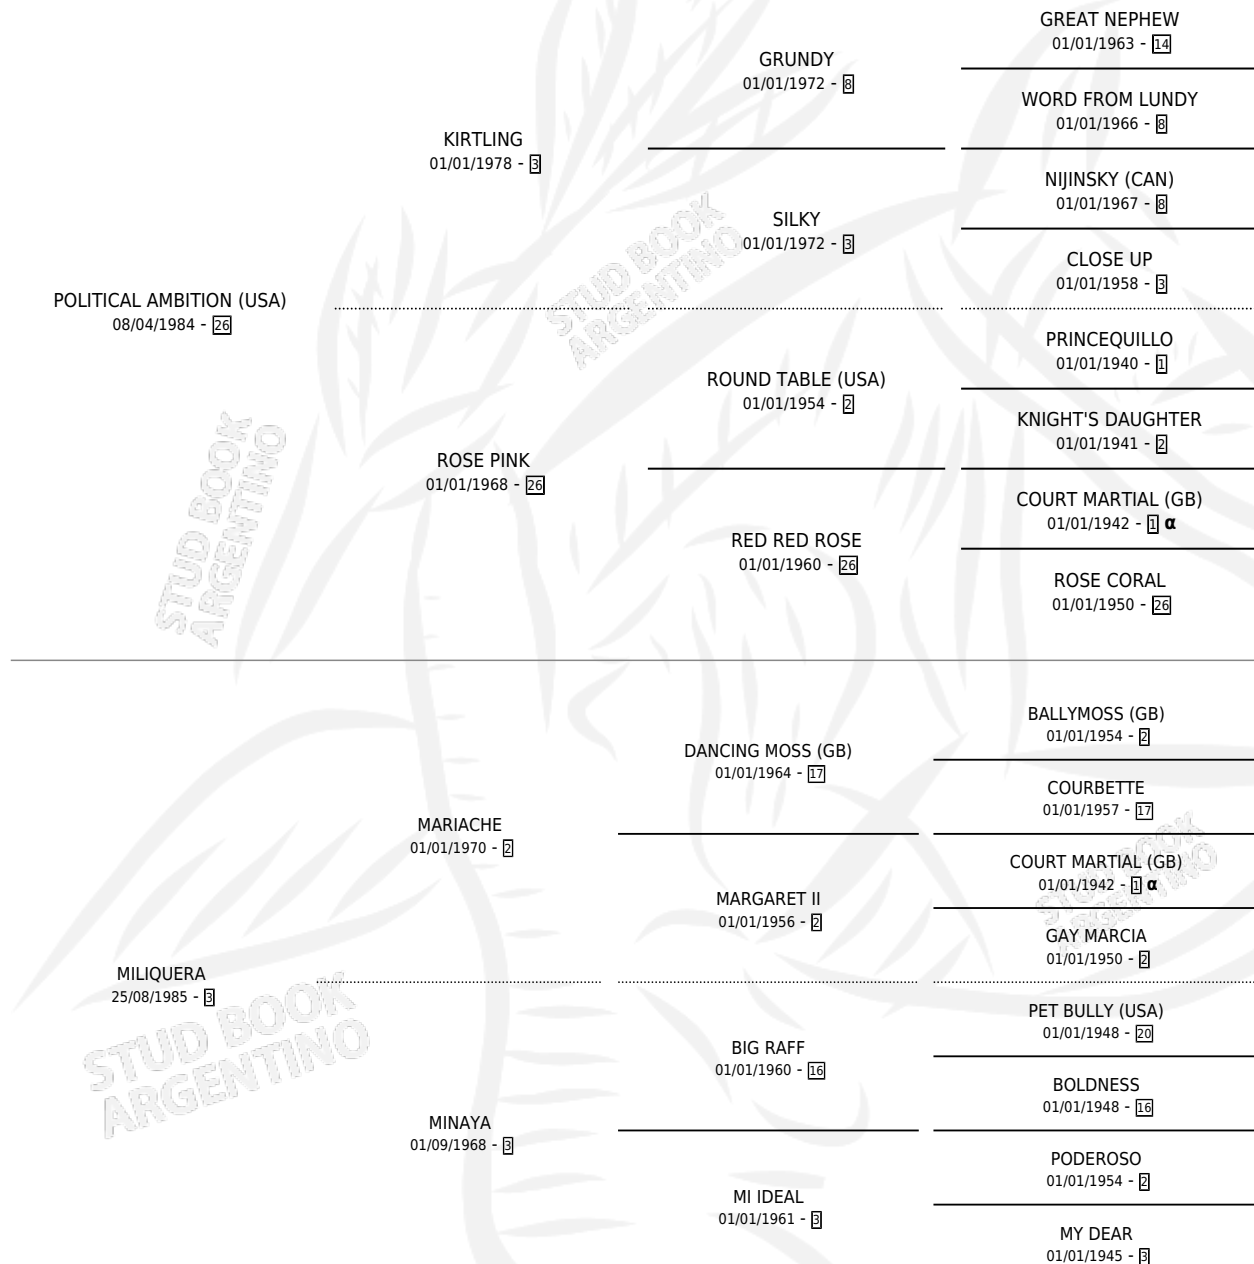

MAFIA

por **POLITICAL AMBITION (USA)** y **MILQUERA** por **MARIACHE**

Argentina · Hembra · Alazan Tostado · SP · 08/09/1992
Familia 3-h · Volumen 34

ESTADO

TIPIFICACIÓN SANGUÍNEA	✓
TIPIFICACIÓN POR ADN	✓
PASAPORTE	X
IDENTIFICACIÓN POR MICROCHIP	X
REPRODUCTOR	✓

Lugar de nacimiento: Vacacion

Criador: Vacacion

~

HIJOS

	MACHOS	HEMBRAS
9 NACIERON	4	5
7 CORRIERON	4	3
5 GANARON	3	2

0	0	0
GANADORES CL	GANADORES GR	GANADORES G1

PEDIGREE

INBREEDING : α

CAMPAÑA

Solo carreras oficiales de Argentina

POR EDAD

EDAD	CC	1°	2°	3°	4°	5°	NP	CLC	CLG	CLCG1	CLGG1	IMPORTE	GANANCIA / CC
2 AÑOS	3	0	1	1	0	1	0	0	0	0	0	\$1,470	\$490
3 AÑOS	2	1	0	0	0	1	0	0	0	0	0	\$6,100	\$3,050
4 AÑOS	2	0	0	0	0	0	2	0	0	0	0	\$0	\$0
TOTALES	7	1	1	1	0	2	2	0	0	0	0	\$7,570	\$1,081
%		14.3%	14.3%	14.3%	0.0%	28.6%	28.6%	0.0%	0.0%	0.0%	0.0%		

SERVICIOS

Servicios **13** / Nacimientos **9** / Efectividad **69.23%**

PADRILLO	PRODUCTO	CRIADOR	1ER SERVICIO	ÚLTIMO SERVICIO
EMPEROR RICHARD	∅		23/09/2010	12/11/2010
SULTRY SONG (USA)	∅		20/11/2009	11/12/2009
STAR DABBLER (USA)	MALAPRAXIS (H A, 01/11/2009)	LA ESPERANZA	24/10/2008	21/11/2008
FOOTSTEPSINTHESAND (GB)	MALAGAMBA (M A, 30/09/2008)	LA ESPERANZA	13/10/2007	13/10/2007
NOT FOR SALE	∅		15/11/2006	09/12/2006
SEEKER'S REWARD (CAN)	MAFIA REWARD (H ZD, 21/10/2006)	LA ESPERANZA	17/11/2005	17/11/2005
ORPEN (USA)	MAFIA POLITICA (H Z, 24/10/2005) •MURIÓ EL 01/06/2016•	LA ESPERANZA	17/11/2004	17/11/2004
CANDY STRIPES (USA)	MAFY (H A, 25/10/2004) •MURIÓ EL 20/11/2005•	LA ESPERANZA	26/11/2003	26/11/2003
SLEW GIN FIZZ (USA)	MECHA FIZZ (H T, 24/09/2003) •MURIÓ EL 30/10/2012•	PONT LEZICA FEDERICO EUGENIO	15/10/2002	15/10/2002
CONFIDENTIAL TALK (USA)	∅		22/08/2001	21/09/2001
RITON (FR)	EL AMAGUE (M Z, 12/11/1999)	SIN DATO	09/12/1998	12/12/1998
RIDE THE RAILS (USA)	EL MALANDRA (M ZD, 31/10/1998)	SIN DATO	20/11/1997	20/11/1997
RIDE THE RAILS (USA)	EL CATUCHO (M A, 29/10/1997)	SIN DATO	03/11/1996	03/11/1996