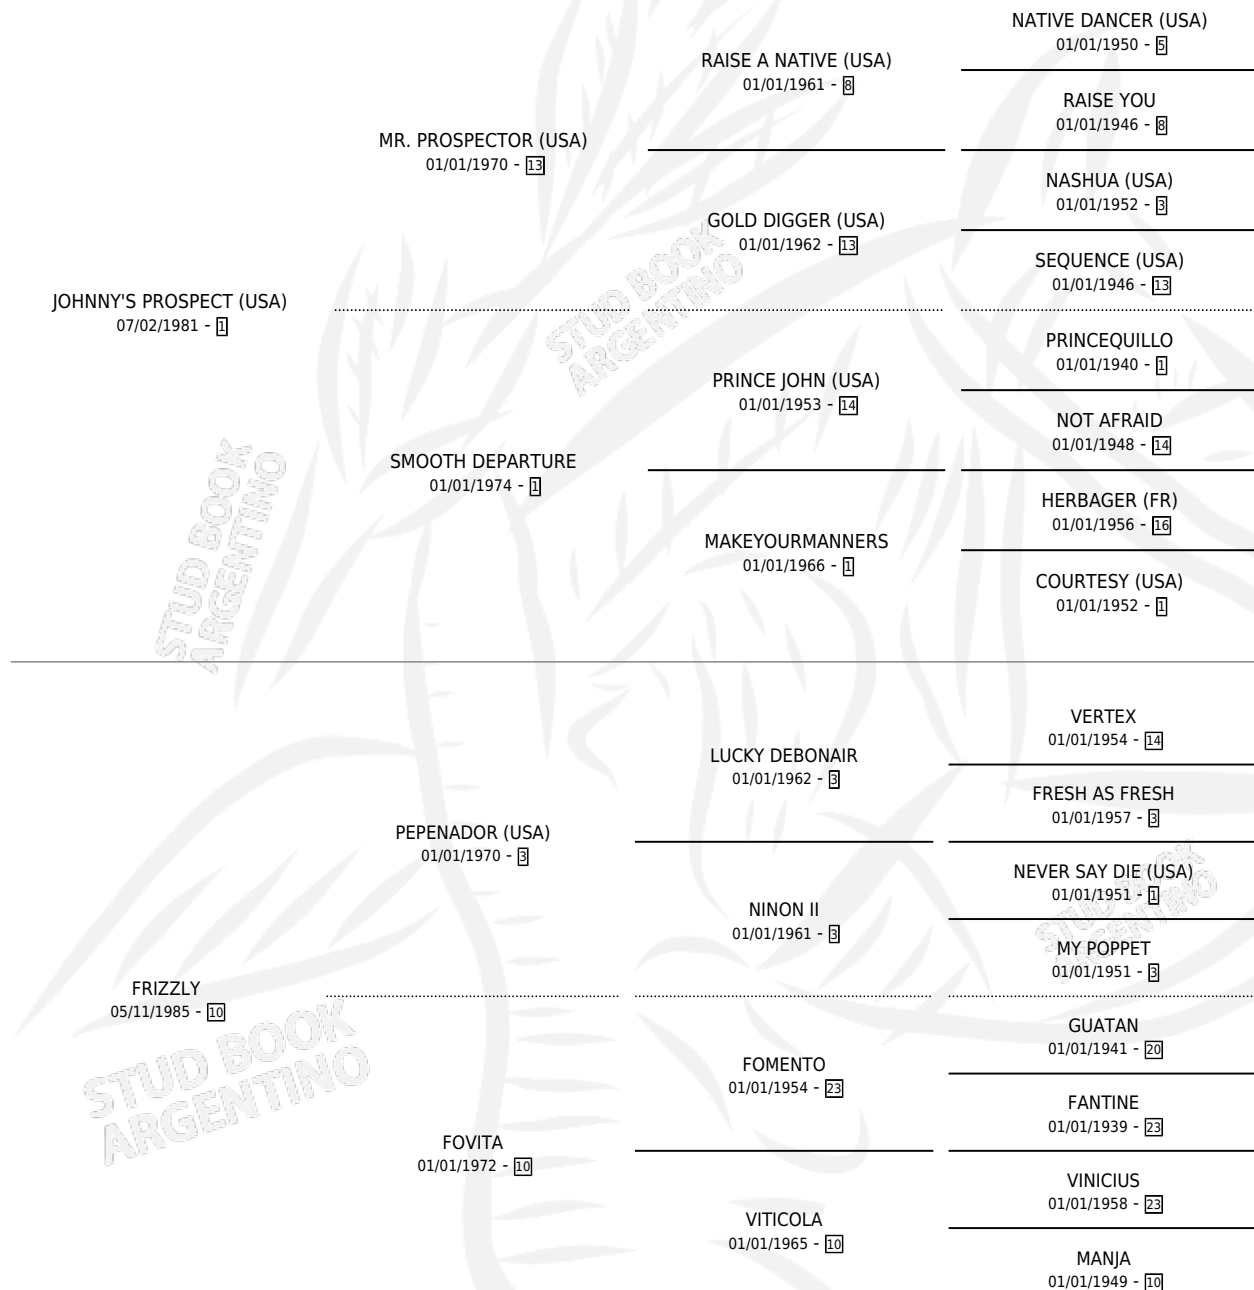

FRIZZY

por **JOHNNY'S PROSPECT (USA)** y **FRIZZLY** por **PEPENADOR (USA)**

Argentina · Hembra · Zaino Doradillo · SP · 30/09/1992
Familia 10-e · Volumen 34

ESTADO

TIPIFICACIÓN SANGUÍNEA	X
TIPIFICACIÓN POR ADN	X
PASAPORTE	X
IDENTIFICACIÓN POR MICROCHIP	X
REPRODUCTOR	X

Lugar de nacimiento: Vacacion

Criador: Vacacion

PEDIGREE

CAMPAÑA

Solo carreras oficiales de Argentina

POR EDAD

EDAD	CC	1°	2°	3°	4°	5°	NP	CLC	CLG	CLCG1	CLGG1	IMPORTE	GANANCIA / CC
2 AÑOS	2	0	0	1	0	0	1	1	0	0	0	\$752	\$376
TOTALES	2	0	0	1	0	0	1	1	0	0	0	\$752	\$376
%		0.0%	0.0%	50.0%	0.0%	0.0%	50.0%	50.0%	0.0%	0.0%	0.0%		

Placés en La Plata en 2 carreras disputadas.

POR DISTANCIA

HIPODROMO	CC	1°	2°	3°	4°	5°	NP	CLC	CLG	CLCG1	CLGG1	IMPORTE
LA PLATA	2	0	0	1	0	0	1	1	0	0	0	\$752
1200 MTS	2	0	0	1	0	0	1	1	0	0	0	\$752

POR PISTA

HIPODROMO	CC	1°	2°	3°	4°	5°	NP	CLC	CLG	CLCG1	CLGG1	IMPORTE
LA PLATA	2	0	0	1	0	0	1	1	0	0	0	\$752
ARENA	2	0	0	1	0	0	1	1	0	0	0	\$752