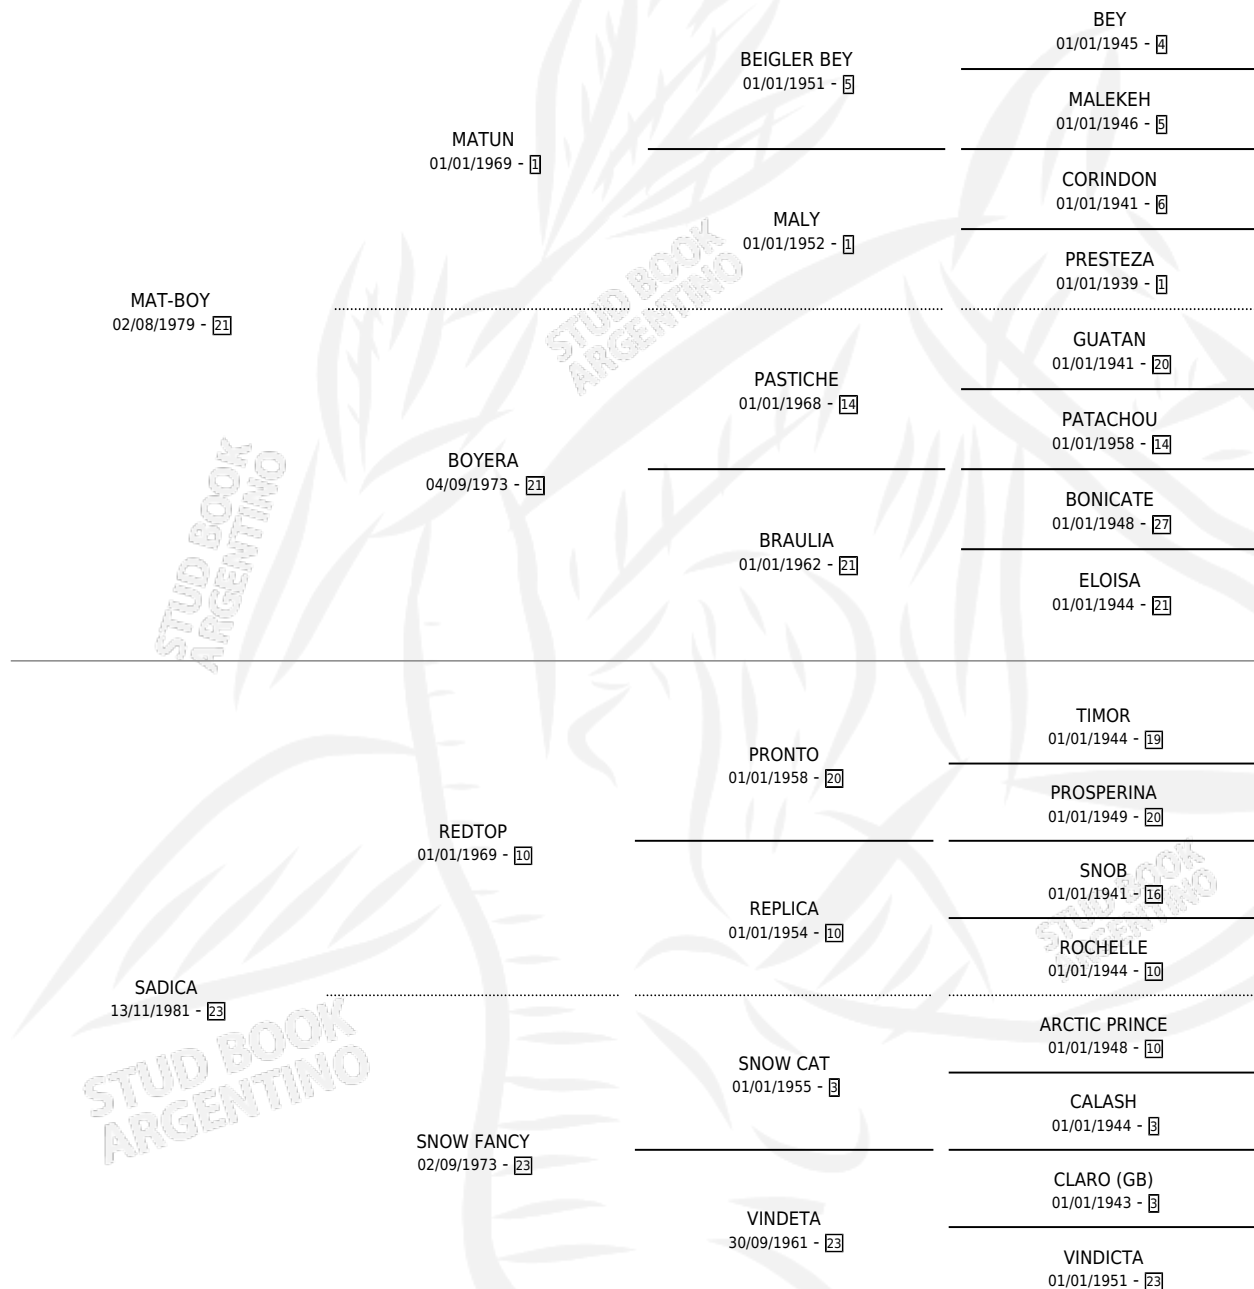

Lugar de nacimiento: Vacacion

Criador: Vacacion

~

HIJOS

	MACHOS	HEMBRAS
8 NACIERON	4	4
7 CORRIERON	4	3
6 GANARON	3	3

1	1	1
GANADORES CL	GANADORES GR	GANADORES G1

PEDIGREE

CAMPAÑA

Solo carreras oficiales de Argentina

POR EDAD

EDAD	CC	1°	2°	3°	4°	5°	NP	CLC	CLG	CLCG1	CLGG1	IMPORTE	GANANCIA / CC
3 AÑOS	4	1	0	0	1	0	2	0	0	0	0	\$7,155	\$1,789
4 AÑOS	3	1	0	1	0	1	0	0	0	0	0	\$7,177	\$2,392
TOTALES	7	2	0	1	1	1	2	0	0	0	0	\$14,332	\$2,047
%		28.6%	0.0%	14.3%	14.3%	14.3%	28.6%	0.0%	0.0%	0.0%	0.0%		