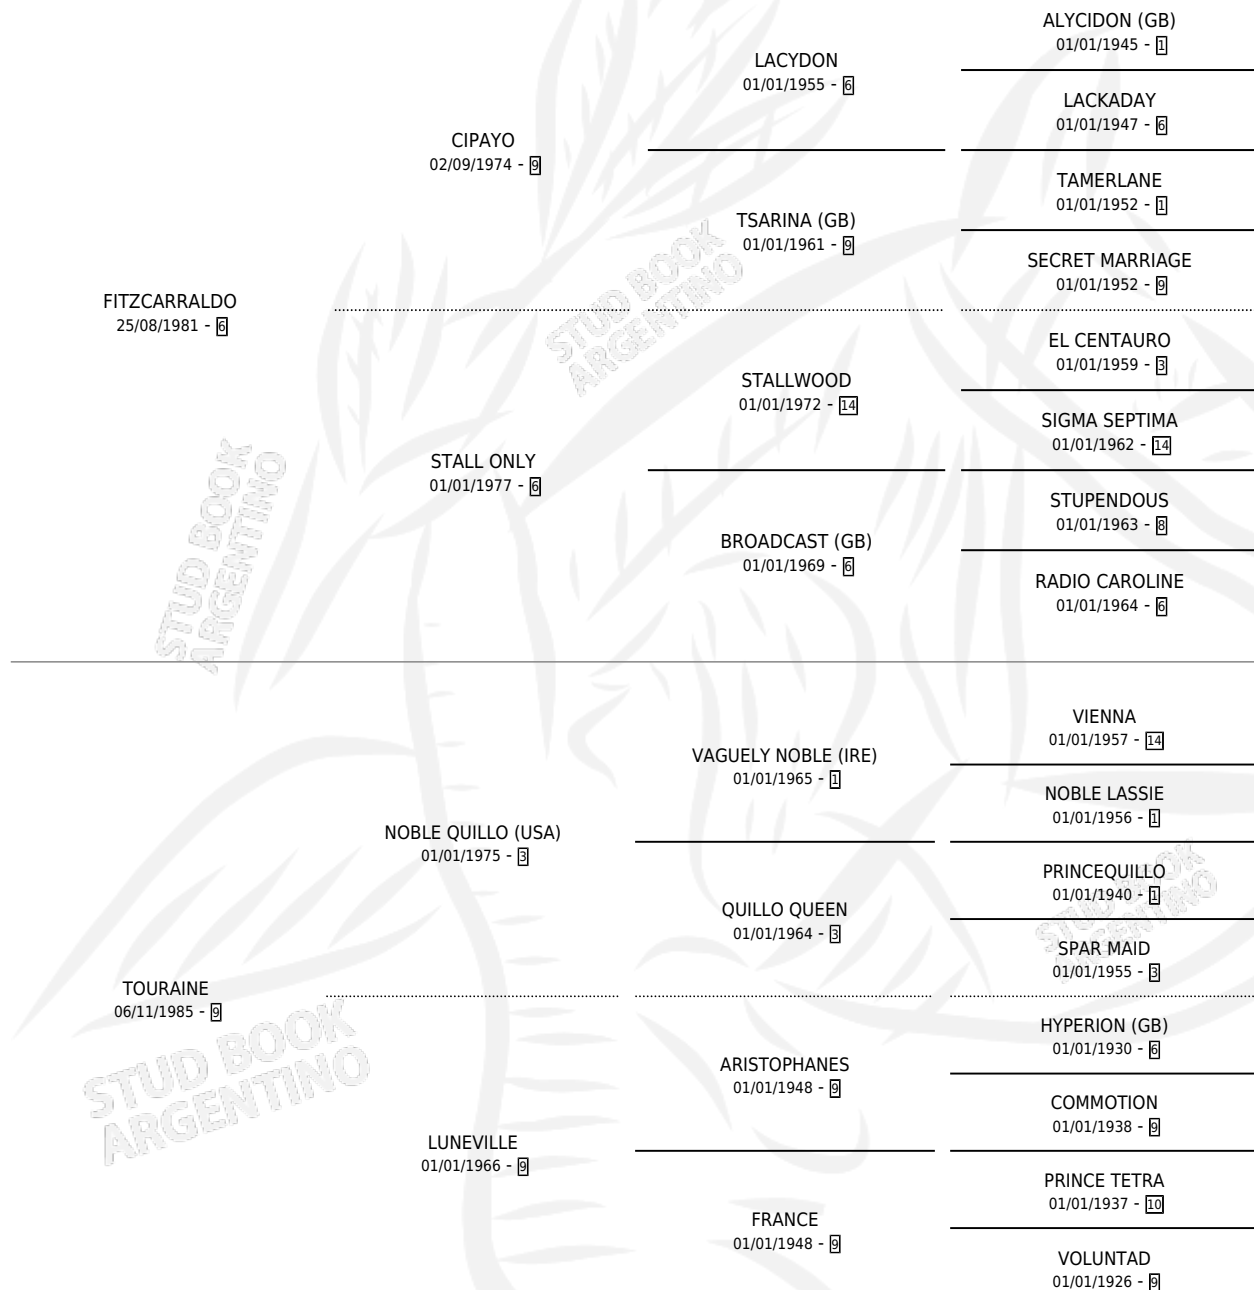

TURENA FITZ

por FITZCARRALDO y TOURAINE por NOBLE QUILLO (USA)

Argentina · Hembra · Zaino · SP · 25/09/1992
Familia 9-b · Volumen 34

ESTADO

TIPIFICACIÓN SANGUÍNEA	✓
TIPIFICACIÓN POR ADN	✓
PASAPORTE	X
IDENTIFICACIÓN POR MICROCHIP	X
REPRODUCTOR	✓

Lugar de nacimiento: San Rafael del Reparo
Criador: Sin dato

~

HIJOS

	MACHOS	HEMBRAS
6 NACIERON	3	3
SIN ACTUACIONES		

PEDIGREE