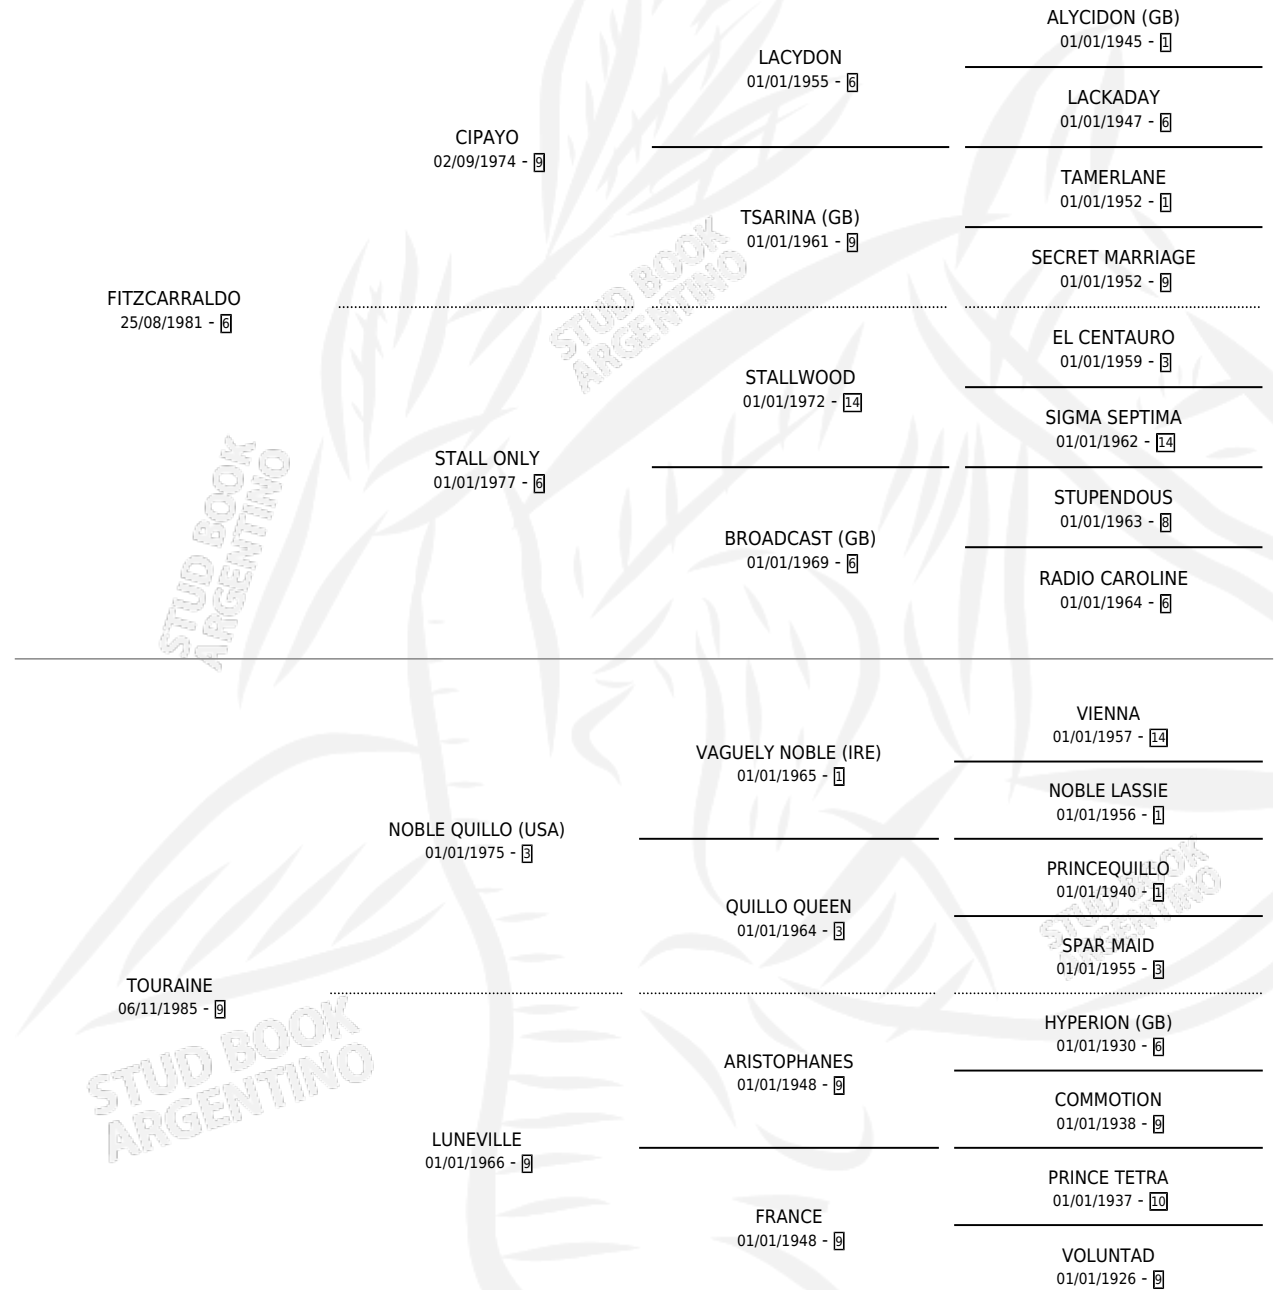

TURENA FITZ

por FITZCARRALDO y TOURAINE por NOBLE QUILLO (USA)

Argentina · Hembra · Zaino · SP · 25/09/1992
Familia 9-b · Volumen 34

ESTADO

TIPIFICACIÓN SANGUÍNEA	✓
TIPIFICACIÓN POR ADN	✓
PASAPORTE	X
IDENTIFICACIÓN POR MICROCHIP	X
REPRODUCTOR	✓

Lugar de nacimiento: San Rafael del Reparo
Criador: Sin dato

~

HIJOS

	MACHOS	HEMBRAS
6 NACIERON	3	3
SIN ACTUACIONES		

PEDIGREE