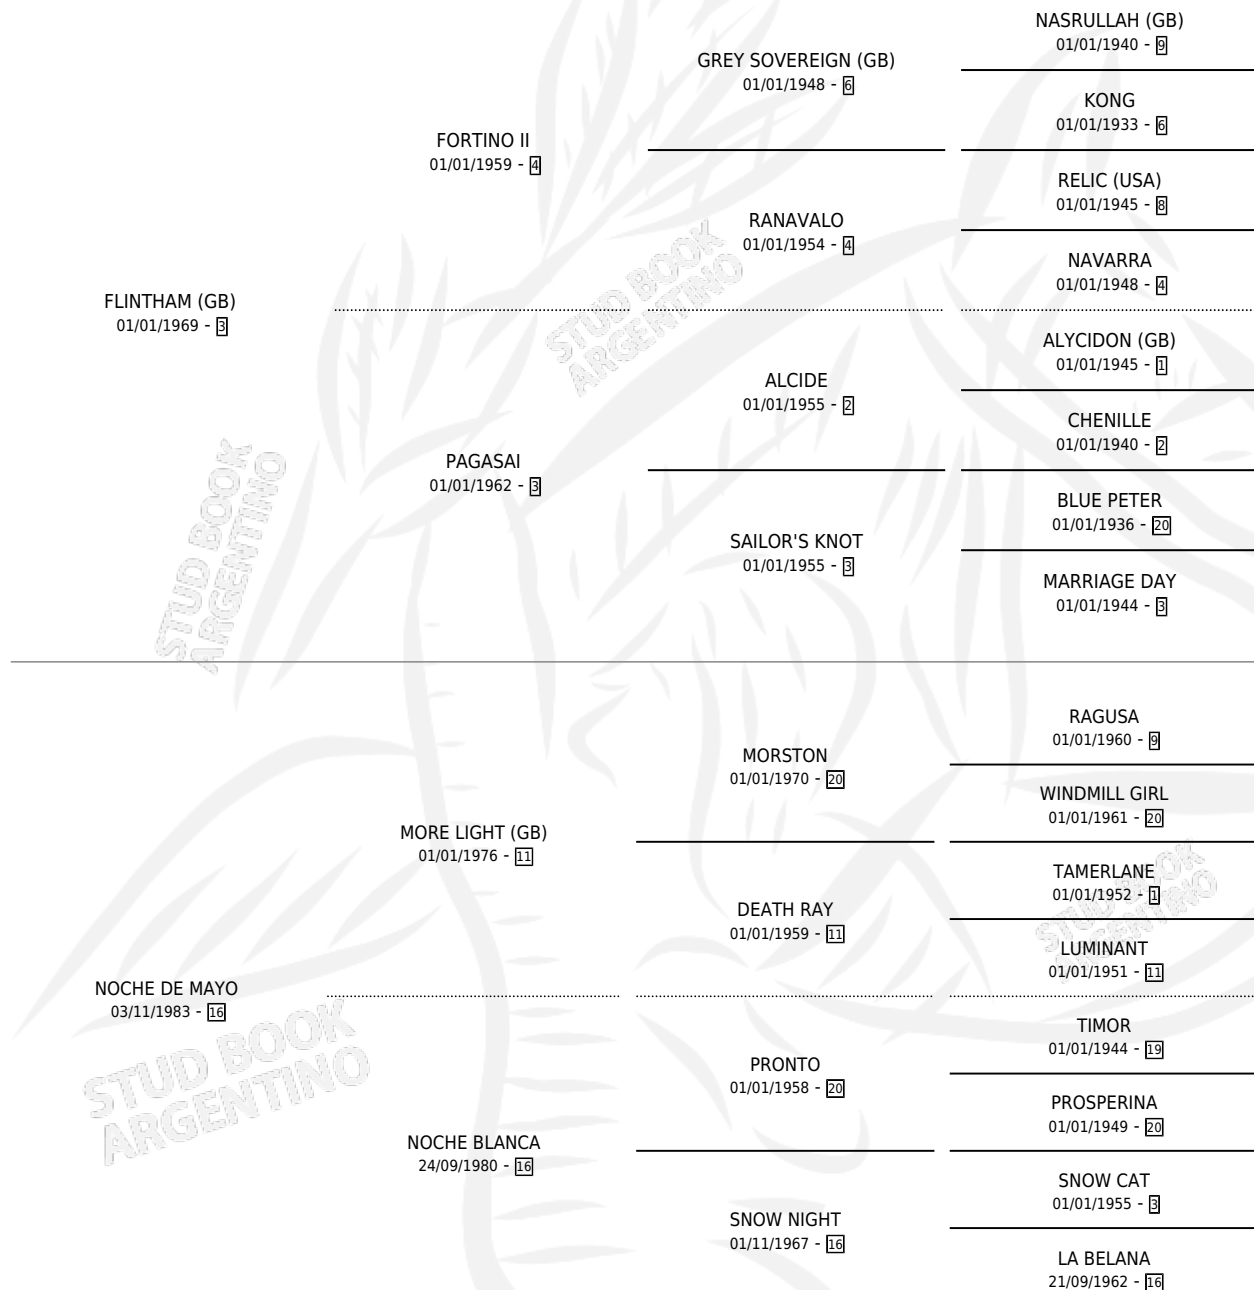

CALAVERA FLINT

por **FLINTHAM (GB)** y **NOCHE DE MAYO** por **MORE LIGHT (GB)**

Argentina · Macho · Alazan · SP · 22/09/1992
Familia 16 · Volumen 34

ESTADO

TIPIFICACIÓN SANGUÍNEA	X
TIPIFICACIÓN POR ADN	X
PASAPORTE	X
IDENTIFICACIÓN POR MICROCHIP	X
REPRODUCTOR	X

Lugar de nacimiento: San Rafael del Reparo
Criador: Sin dato

PEDIGREE

CAMPAÑA

Solo carreras oficiales de Argentina

POR EDAD

EDAD	CC	1°	2°	3°	4°	5°	NP	CLC	CLG	CLCG1	CLGG1	IMPORTE	GANANCIA / CC
5 AÑOS	4	0	0	0	0	0	4	0	0	0	0	\$0	\$0
TOTALES	4	0	0	0	0	0	4	0	0	0	0	\$0	\$0
%		0.0%	0.0%	0.0%	0.0%	0.0%	100%	0.0%	0.0%	0.0%	0.0%		