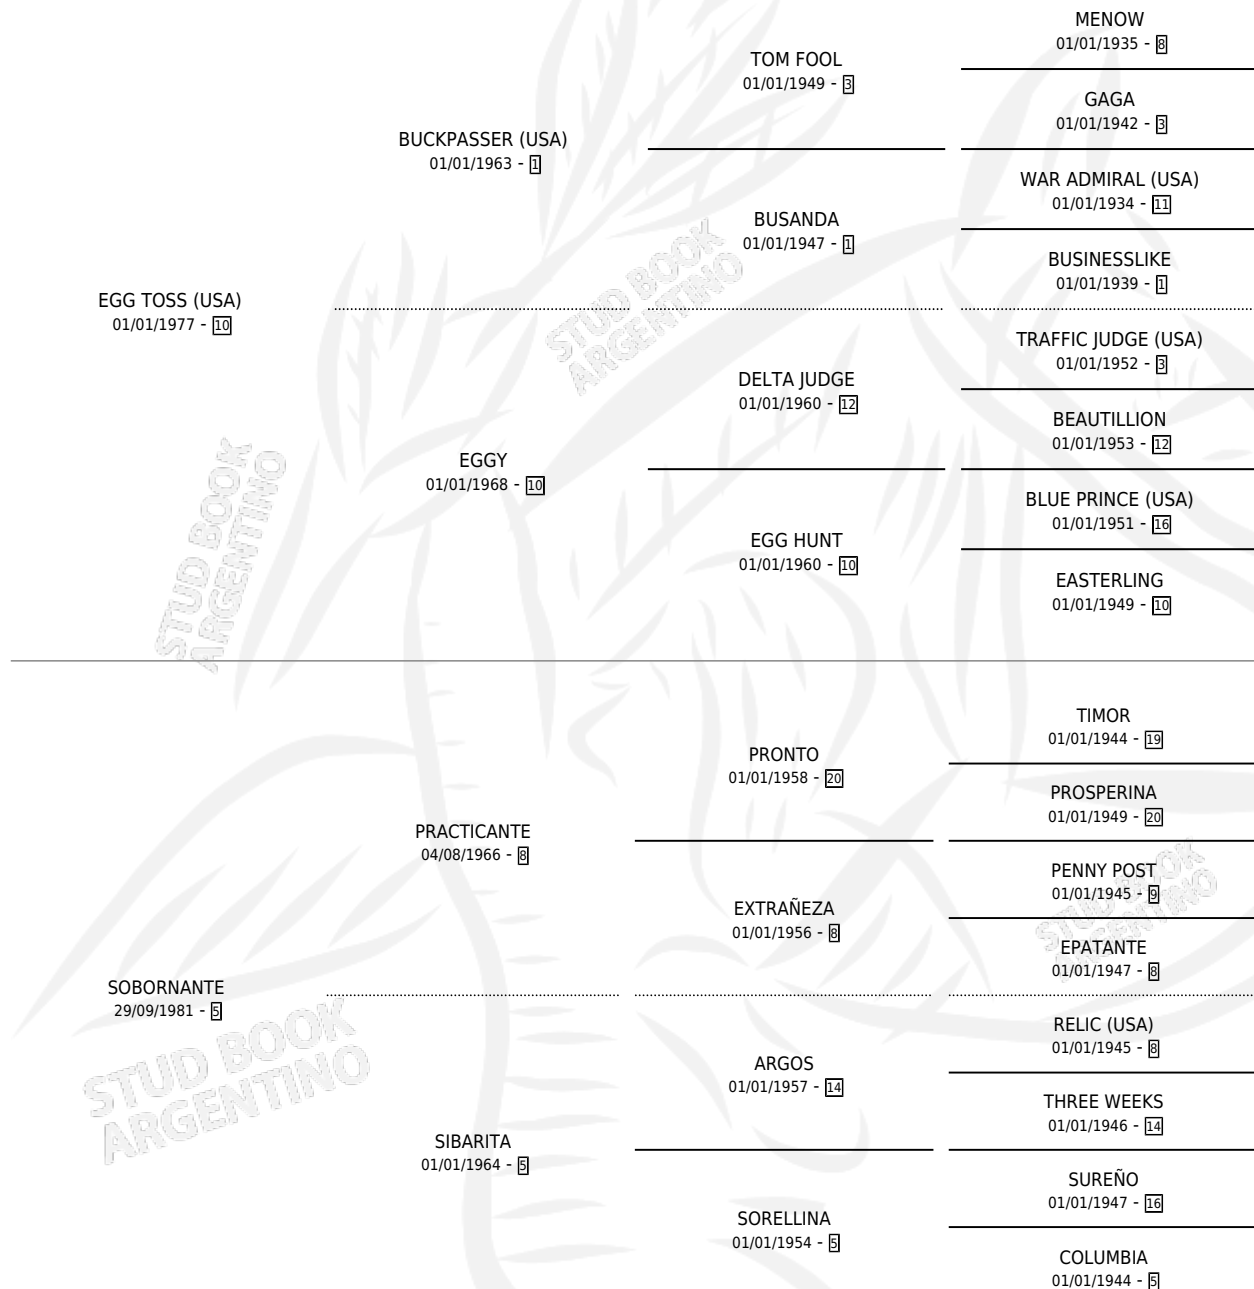

SOUBRETTE TOSS

por EGG TOSS (USA) y SOBORNANTE por PRACTICANTE

Argentina · Hembra · Zaino · SP · 22/09/1992
Familia 5-g · Volumen 34

ESTADO

TIPIFICACIÓN SANGUÍNEA	✓
TIPIFICACIÓN POR ADN	X
PASAPORTE	X
IDENTIFICACIÓN POR MICROCHIP	X
REPRODUCTOR	✓

Lugar de nacimiento: La Biznaga
Criador: La Biznaga

~

HIJOS

	MACHOS	HEMBRAS
4 NACIERON	2	2
3 CORRIERON	2	1
2 GANARON	2	0
0 GANADORES CL	0 GANADORES GR	0 GANADORES G1

PEDIGREE

EXPORTACIÓN / IMPORTACIÓN

FECHA	MOVIMIENTO	PAÍS
09/04/2002	EXPORTADO	URUGUAY

~

SERVICIOS

Servicios **6** / Nacimientos **4** / Efectividad **66.67%**

PADRILLO	PRODUCTO	CRIADOR	1ER SERVICIO	ÚLTIMO SERVICIO
SHY TOM (USA)	∅		18/08/2001	04/10/2001
SHY TOM (USA)	SHY SOULFUL (H Z, 18/07/2001) •MURIÓ EL 20/02/2017•	LA BIZNAGA	18/08/2000	18/08/2000
ROAR (USA)	FORTY SOUR (H Z, 17/07/2000)	LA BIZNAGA	28/08/1999	28/08/1999
SHY TOM (USA)	SOLIST TOM (M ZD, 06/07/1999)	LA BIZNAGA	07/08/1998	07/08/1998
SHY TOM (USA)	∅		07/08/1997	07/08/1997
SHY TOM (USA)	SOUND TOM (M ZD, 09/07/1997)	LA BIZNAGA	06/08/1996	06/08/1996