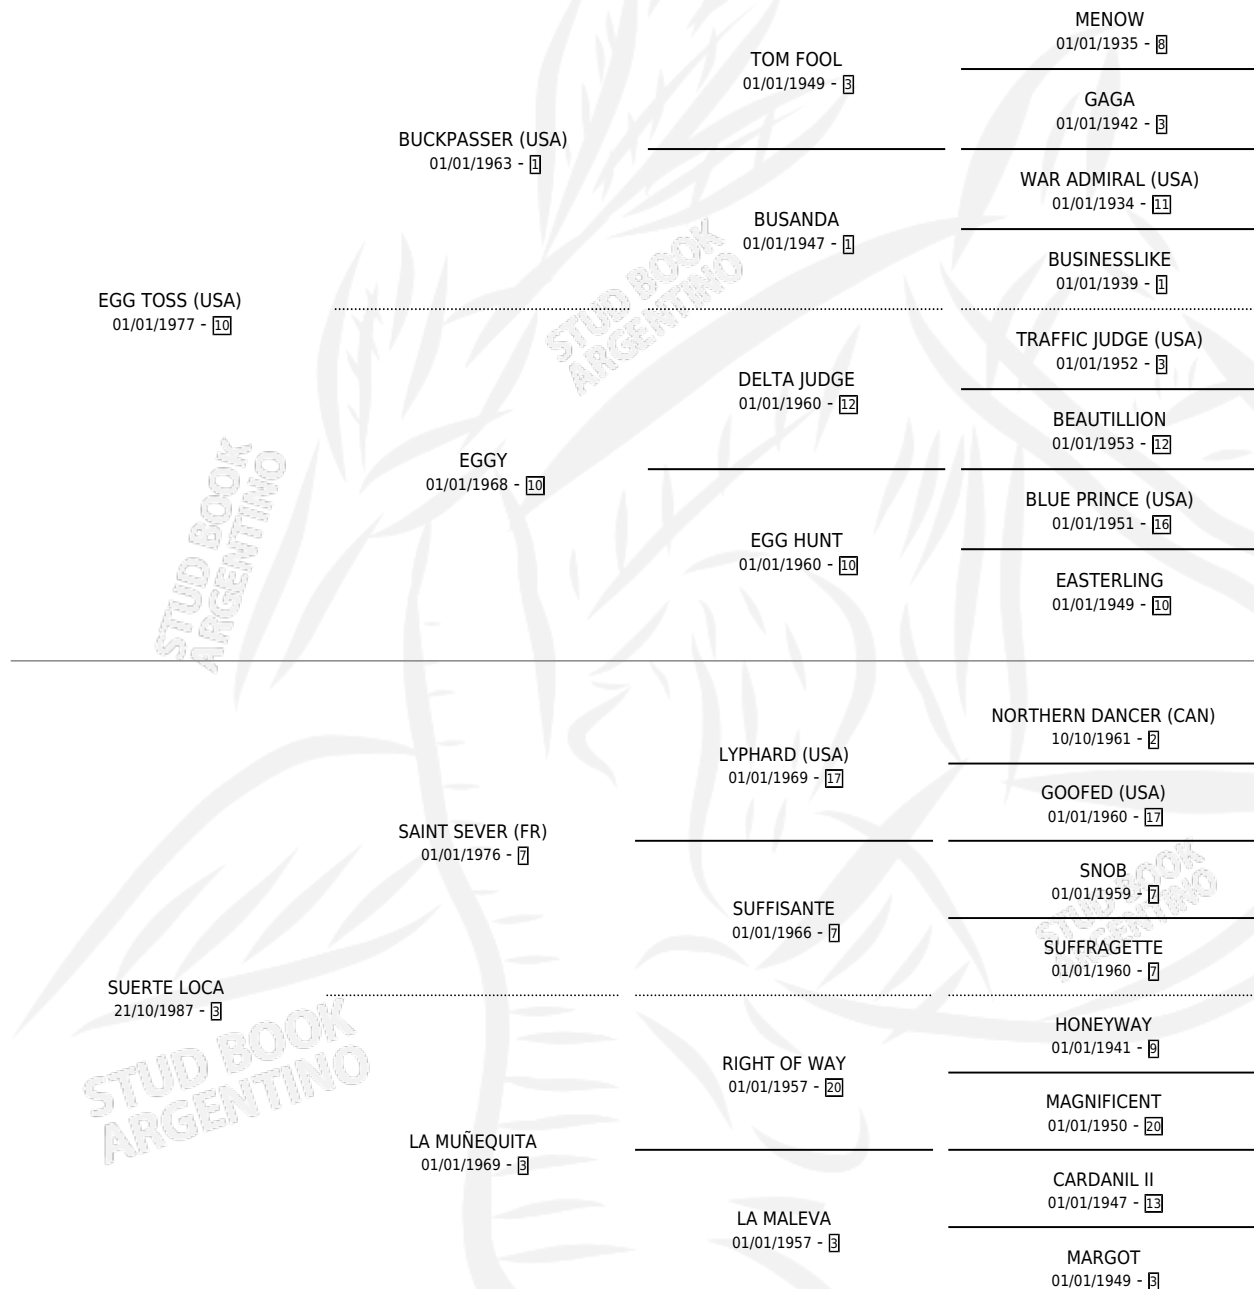

SUERTUDA TOSS

por **EGG TOSS (USA)** y **SUERTE LOCA** por **SAINT SEVER (FR)**

Argentina · Hembra · Zaino Doradillo · SP · 21/09/1992
Familia 3-h · Volumen 34

ESTADO

TIPIFICACIÓN SANGUÍNEA	✓
TIPIFICACIÓN POR ADN	X
PASAPORTE	X
IDENTIFICACIÓN POR MICROCHIP	X
REPRODUCTOR	✓

Lugar de nacimiento: La Biznaga

Criador: La Biznaga

~

HIJOS

	MACHOS	HEMBRAS
5 NACIERON	3	2
2 CORRIERON	1	1
2 GANARON	1	1

0	0	0
GANADORES CL	GANADORES GR	GANADORES G1

PEDIGREE

EXPORTACIÓN / IMPORTACIÓN

FECHA	MOVIMIENTO	PAÍS
09/04/2002	EXPORTADO	URUGUAY

~

SERVICIOS

Servicios **7** / Nacimientos **5** / Efectividad **71.43%**

PADRILLO	PRODUCTO	CRIADOR	1ER SERVICIO	ÚLTIMO SERVICIO
SHY TOM (USA)	∅		27/10/2001	27/10/2001
SHY TOM (USA)	GOOD LUCK TOM (M Z, 26/09/2001)	LA BIZNAGA	12/10/2000	12/10/2000
ROAR (USA)	FORTY SUIT (M A, 13/09/2000)	LA BIZNAGA	05/10/1999	05/10/1999
SHY TOM (USA)	SHY SUERTERA (H A, 14/09/1999)	LA BIZNAGA	09/10/1998	09/10/1998
ROAR (USA)	FORTY SUDESTADA (H A, 15/09/1998) •MURIÓ EL 28/08/2001•	LA BIZNAGA	26/08/1997	10/10/1997
MOUNTDRAGO	MONTE SUDESTE (M Z, 29/07/1997)	LA BIZNAGA	06/08/1996	22/08/1996
SHY TOM (USA)	∅		07/10/1995	29/10/1995