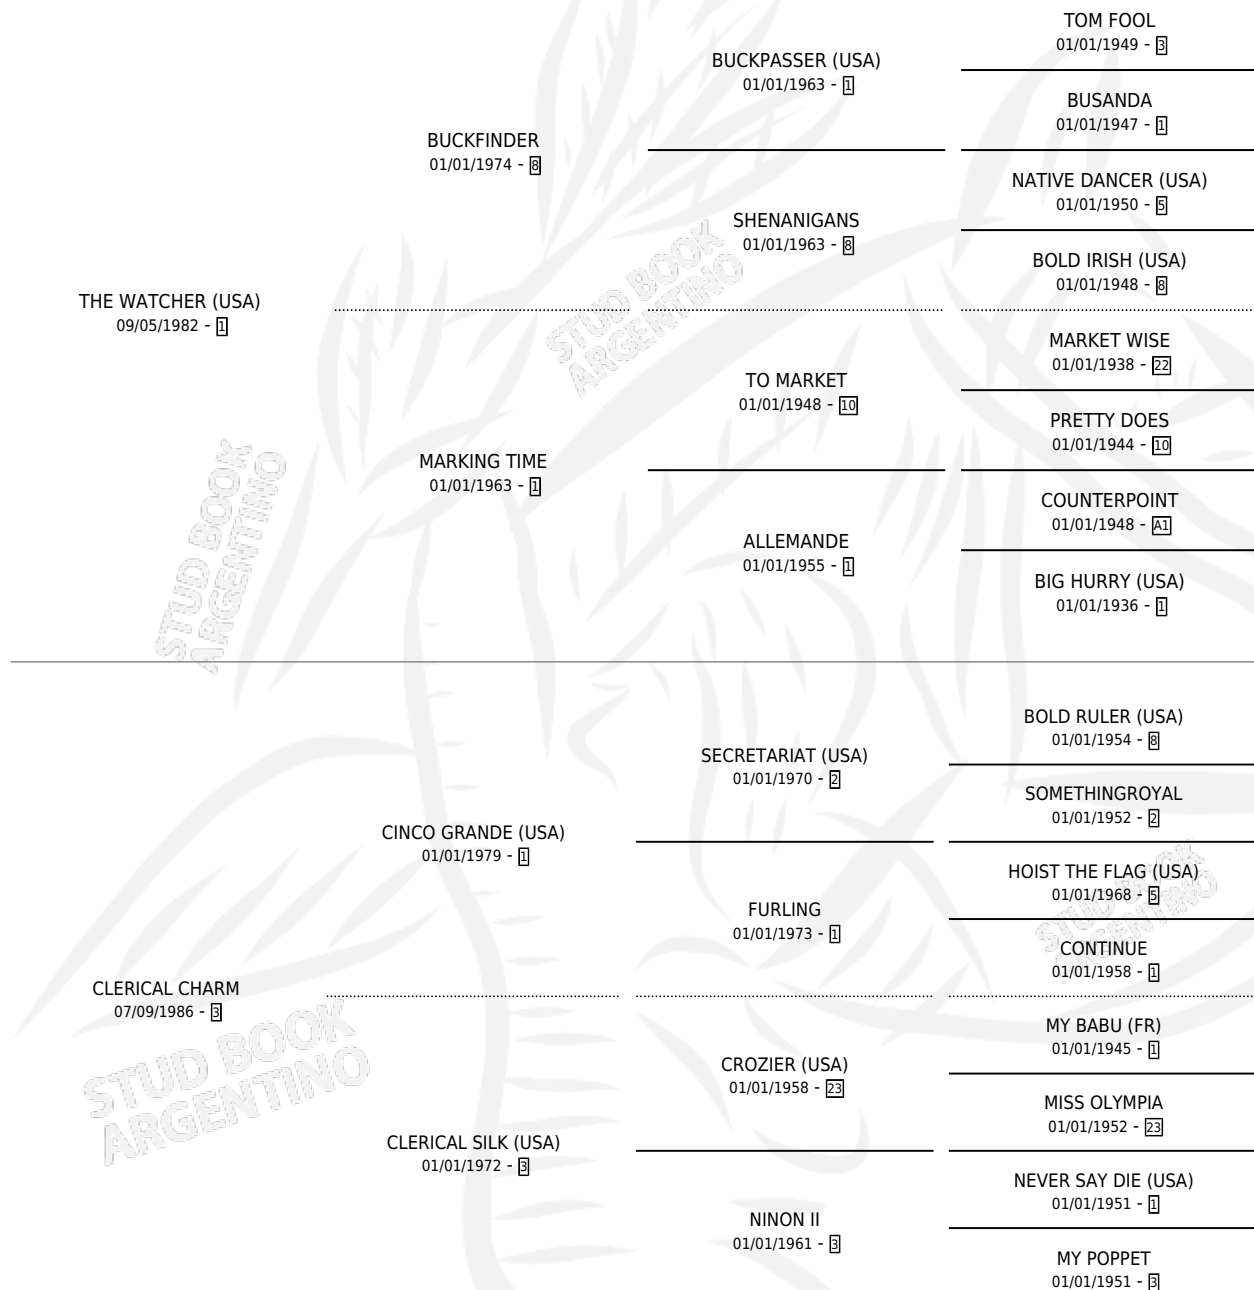

CLERICAL FIVE

por THE WATCHER (USA) y CLERICAL CHARM por CINCO GRANDE (USA)

Argentina · Macho · Zaino Colorado · SP · 27/09/1992
Familia 3-f · Volumen 34

ESTADO

TIPIFICACIÓN SANGUÍNEA	X
TIPIFICACIÓN POR ADN	X
PASAPORTE	X
IDENTIFICACIÓN POR MICROCHIP	X
REPRODUCTOR	X

Lugar de nacimiento: El Tala
Criador: Sin dato

PEDIGREE

CAMPAÑA

Solo carreras oficiales de Argentina

POR EDAD

EDAD	CC	1°	2°	3°	4°	5°	NP	CLC	CLG	CLCG1	CLGG1	IMPORTE	GANANCIA / CC
3 AÑOS	1	0	0	0	0	0	1	0	0	0	0	\$0	\$0
4 AÑOS	5	0	0	0	0	2	3	0	0	0	0	\$0	\$0
TOTALES	6	0	0	0	0	2	4	0	0	0	0	\$0	\$0
%		0.0%	0.0%	0.0%	0.0%	33.3%	66.7%	0.0%	0.0%	0.0%	0.0%		