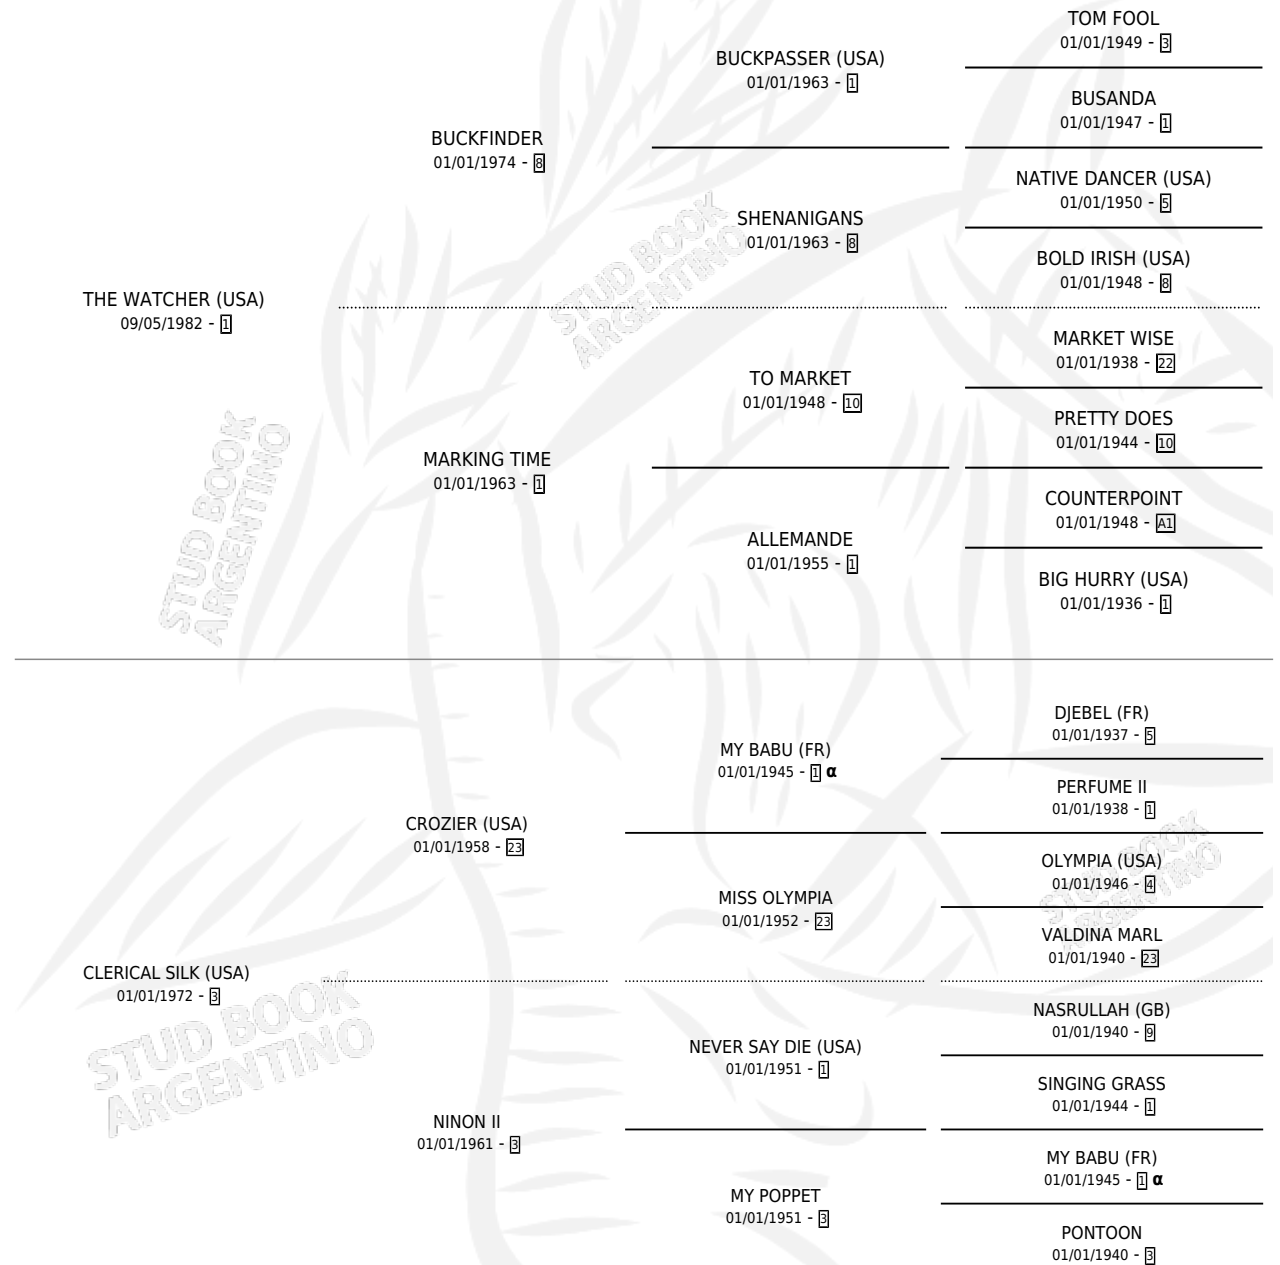

Lugar de nacimiento: El Tala
Criador: Sin dato

~

HIJOS

	MACHOS	HEMBRAS
7 NACIERON	2	5
5 CORRIERON	2	3
4 GANARON	1	3
0 GANADORES CL	0 GANADORES GR	0 GANADORES G1

PEDIGREE

INBREEDING : α

EXPORTACIÓN / IMPORTACIÓN