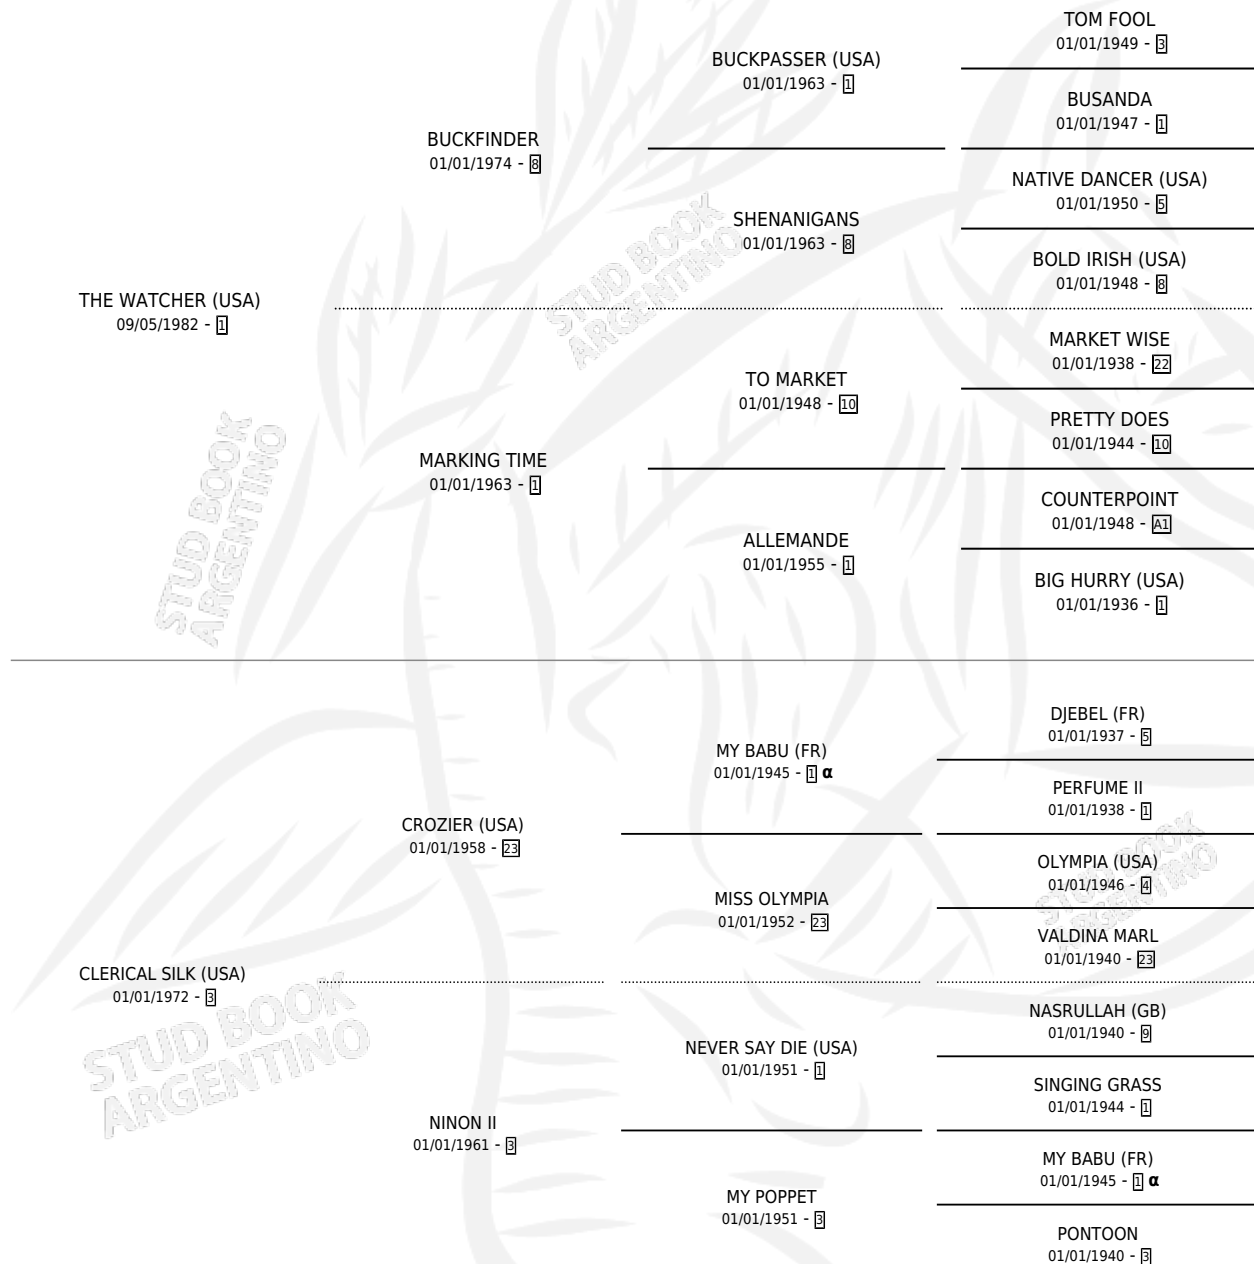

Lugar de nacimiento: El Tala
Criador: Sin dato

~

HIJOS

	MACHOS	HEMBRAS
7 NACIERON	2	5
5 CORRIERON	2	3
4 GANARON	1	3
0 GANADORES CL	0 GANADORES GR	0 GANADORES G1

PEDIGREE

INBREEDING : α

EXPORTACIÓN / IMPORTACIÓN

FECHA	MOVIMIENTO	PAÍS
30/03/2004	EXPORTADO	ESTADOS UNIDOS

~

CAMPAÑA

Solo carreras oficiales de Argentina

POR EDAD

EDAD	CC	1°	2°	3°	4°	5°	NP	CLC	CLG	CLCG1	CLGG1	IMPORTE	GANANCIA / CC
2 AÑOS	3	2	1	0	0	0	0	1	1	0	0	\$25,750	\$8,583
3 AÑOS	10	1	0	3	2	3	1	2	0	0	0	\$12,760	\$1,276
4 AÑOS	1	0	0	0	0	0	1	1	0	0	0	\$0	\$0
TOTALES	14	3	1	3	2	3	2	4	1	0	0	\$38,510	\$2,751
%		21.4%	7.1%	21.4%	14.3%	21.4%	14.3%	28.6%	25.0%	0.0%	0.0%		