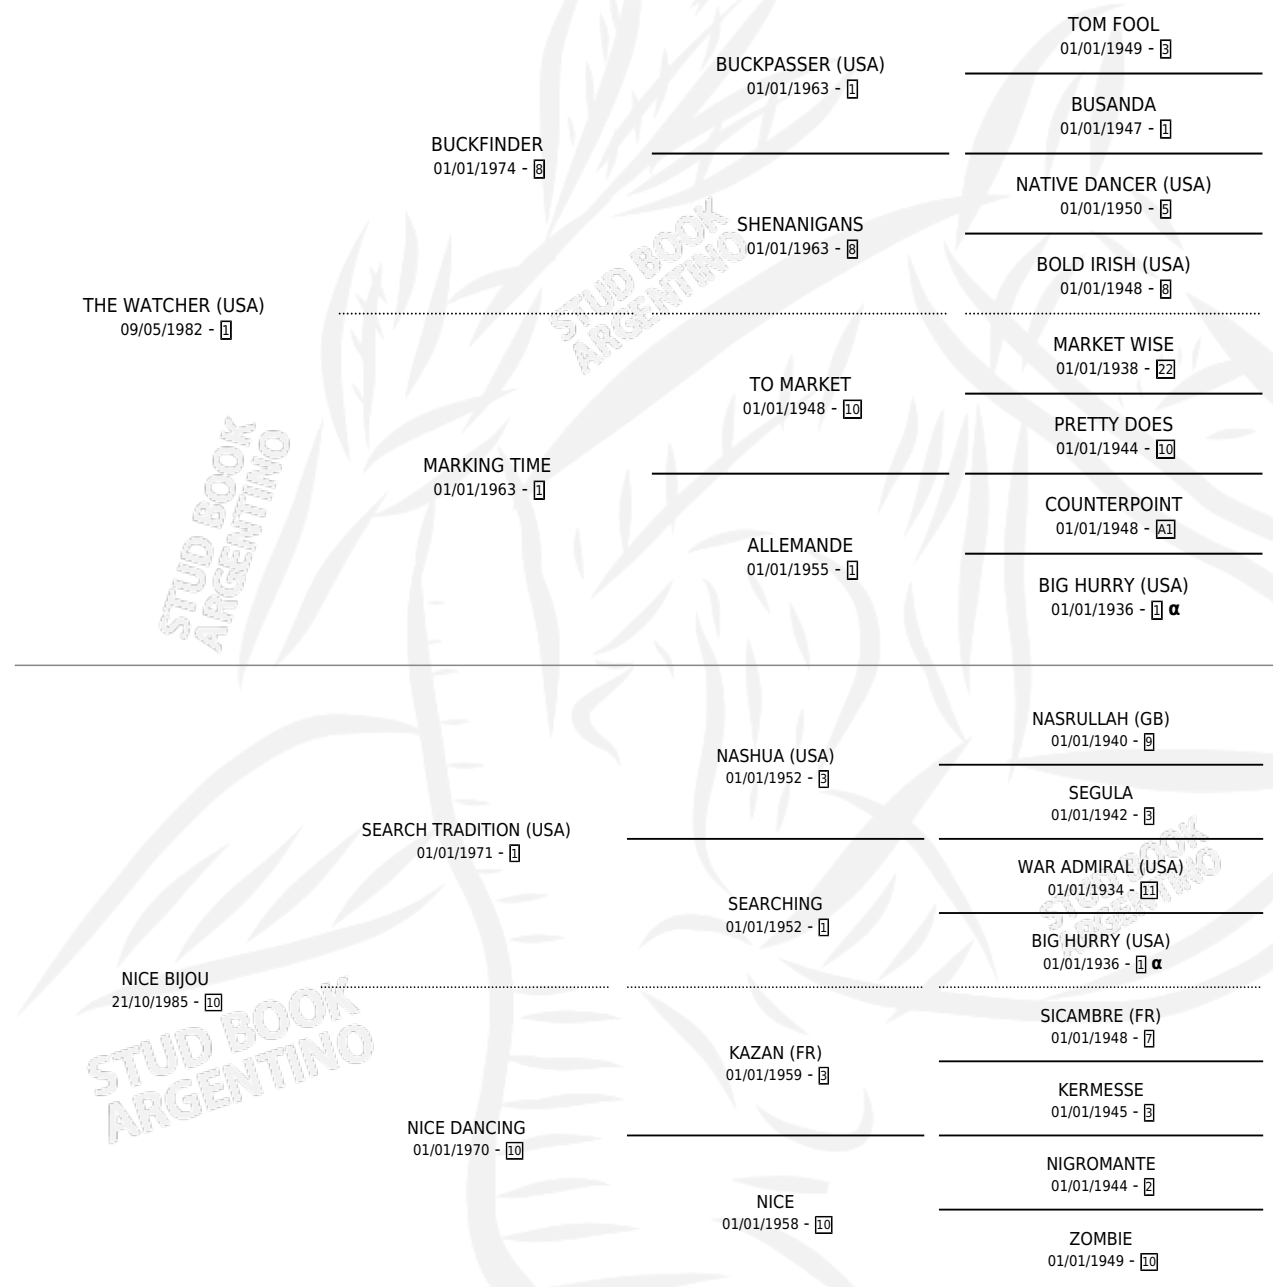

Lugar de nacimiento: El Tala
Criador: Sin dato

~

HIJOS

	MACHOS	HEMBRAS
15 NACIERON	5	10
12 CORRIERON	5	7
5 GANARON	3	2
0 GANADORES CL	0 GANADORES GR	0 GANADORES G1

PEDIGREE

INBREEDING : α

CAMPAÑA

Solo carreras oficiales de Argentina