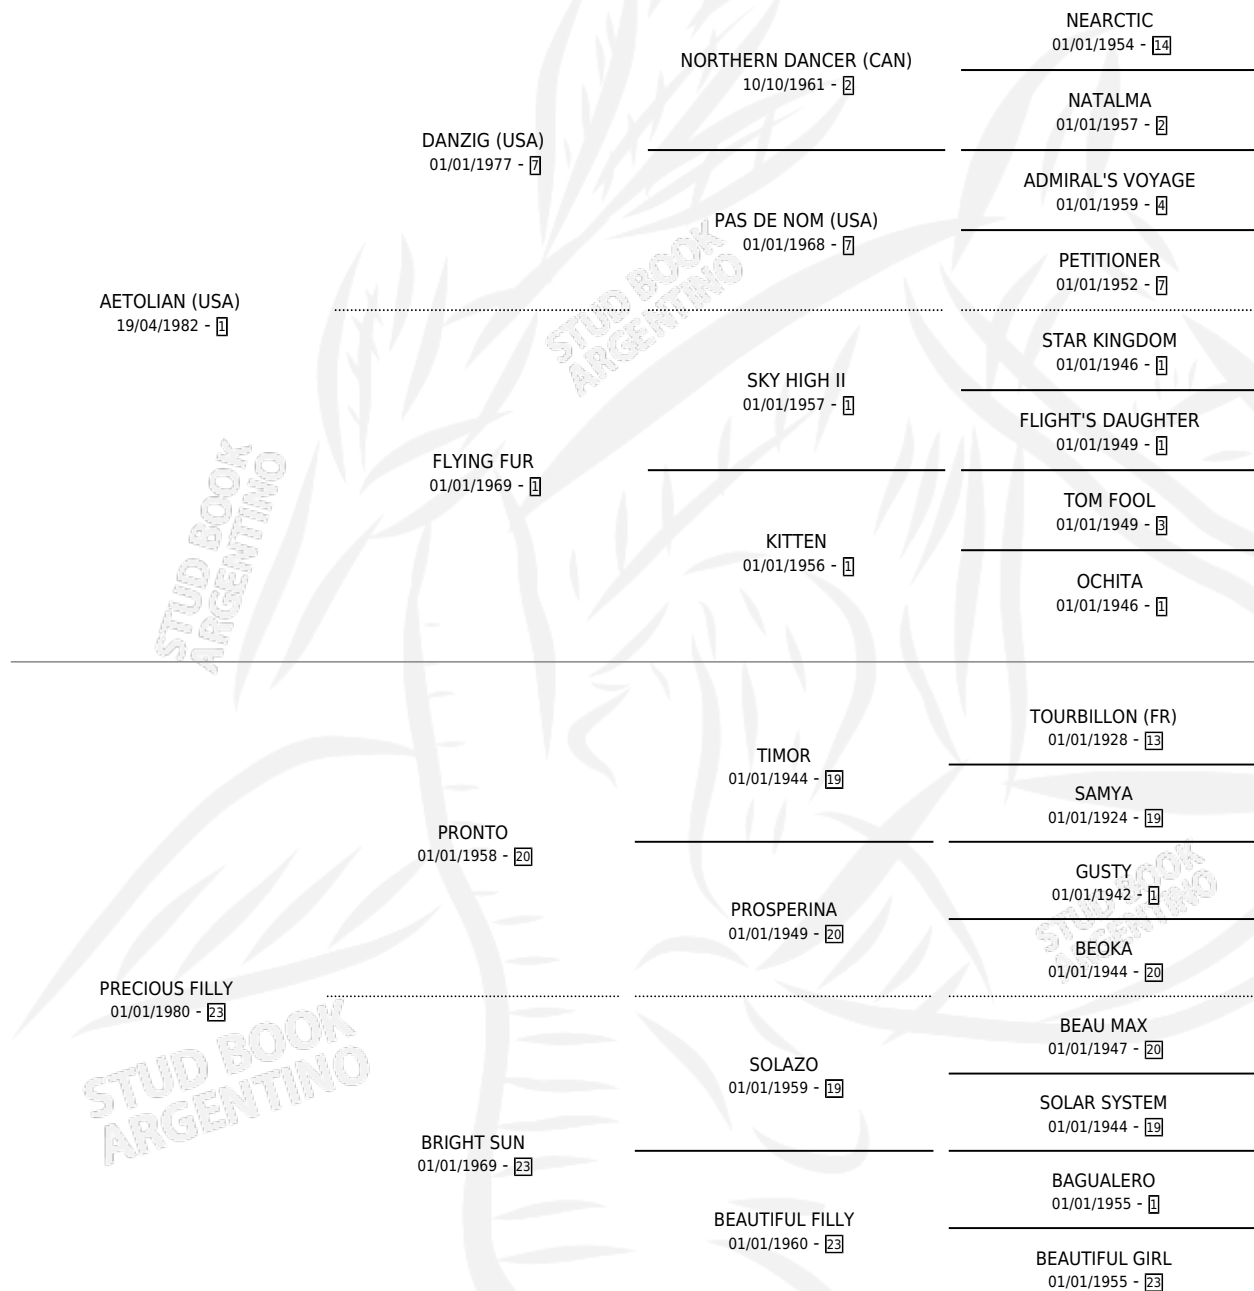

PRECIOSIANA

por AETOLIAN (USA) y PRECIOUS FILLY por PRONTO

Argentina · Hembra · Tordillo · SP · 26/09/1992
Familia 23-a · Volumen 34

ESTADO

TIPIFICACIÓN SANGUÍNEA	✓
TIPIFICACIÓN POR ADN	X
PASAPORTE	X
IDENTIFICACIÓN POR MICROCHIP	X
REPRODUCTOR	✓

Lugar de nacimiento: Melincue

Criador: Sin dato

~

HIJOS

	MACHOS	HEMBRAS
4 NACIERON	3	1
SIN ACTUACIONES		

PEDIGREE