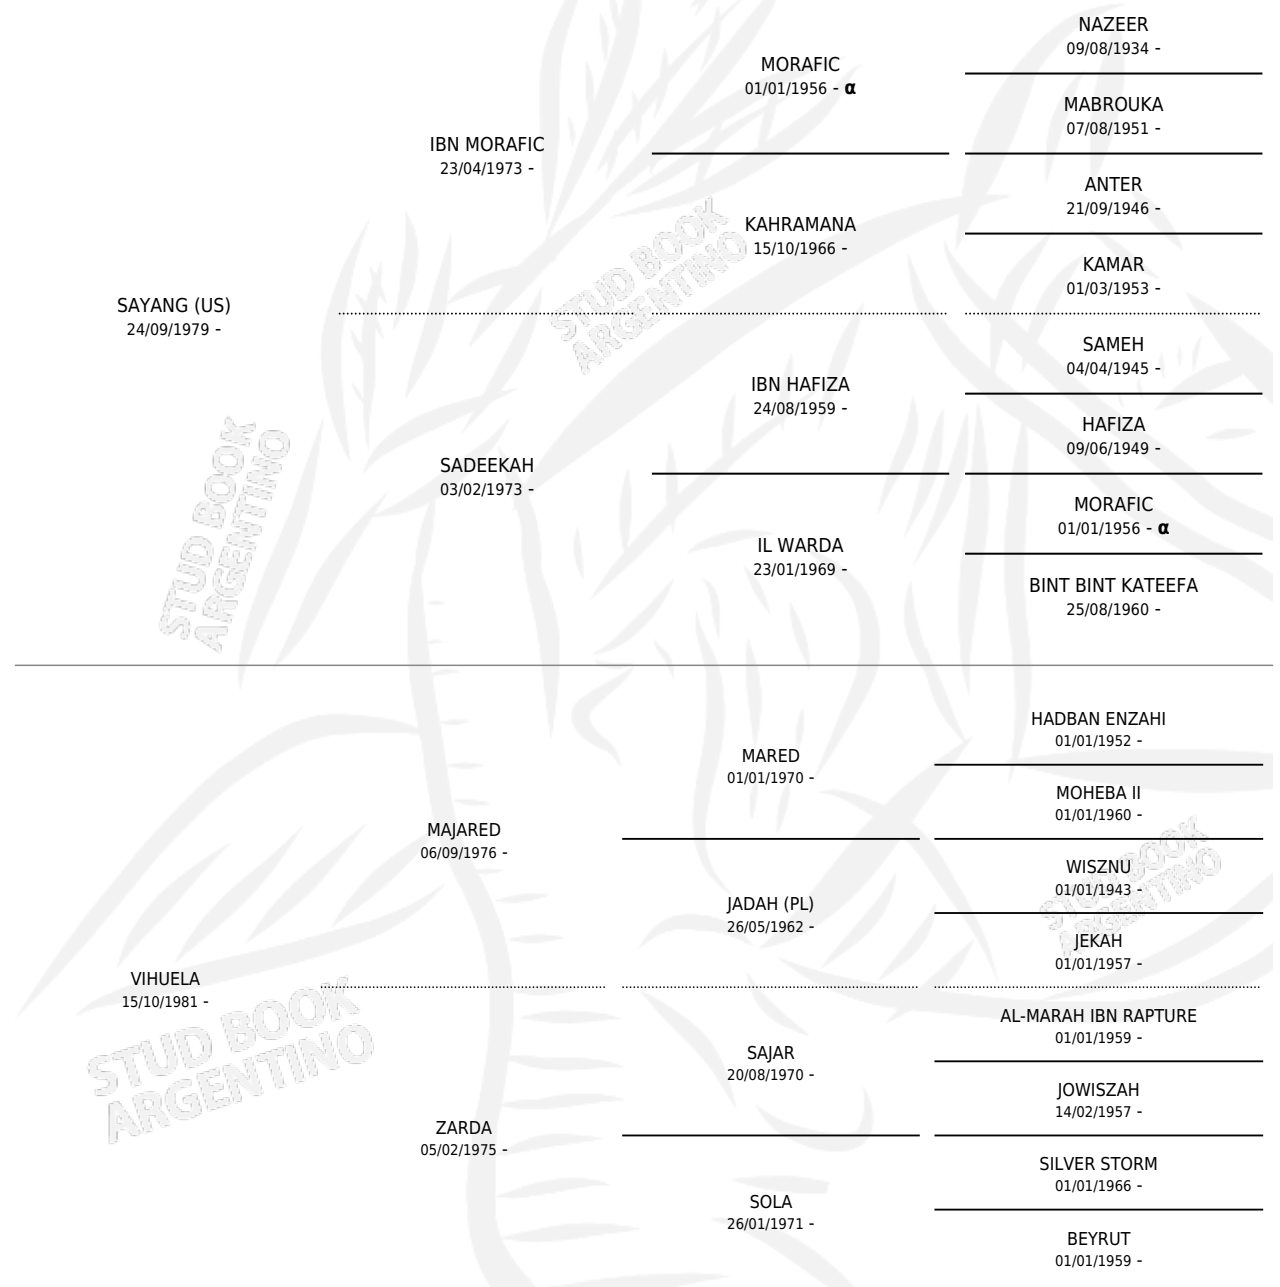

CV CIELO AZUL

por SAYANG (US) y VIHUELA por MAJARED

Argentina · Macho · Tordillo · AP · 18/07/1992
Familia · Volumen 34

ESTADO

TIPIFICACIÓN SANGUÍNEA	X
TIPIFICACIÓN POR ADN	X
PASAPORTE	X
IDENTIFICACIÓN POR MICROCHIP	X
REPRODUCTOR	X

Lugar de nacimiento: La Estela

Criador: Las Cortaderas

PEDIGREE

INBREEDING : α

CV CIELO AZUL

Datos oficiales del Stud Book Argentino

Documento generado el 08/05/2026

studbook.org.ar