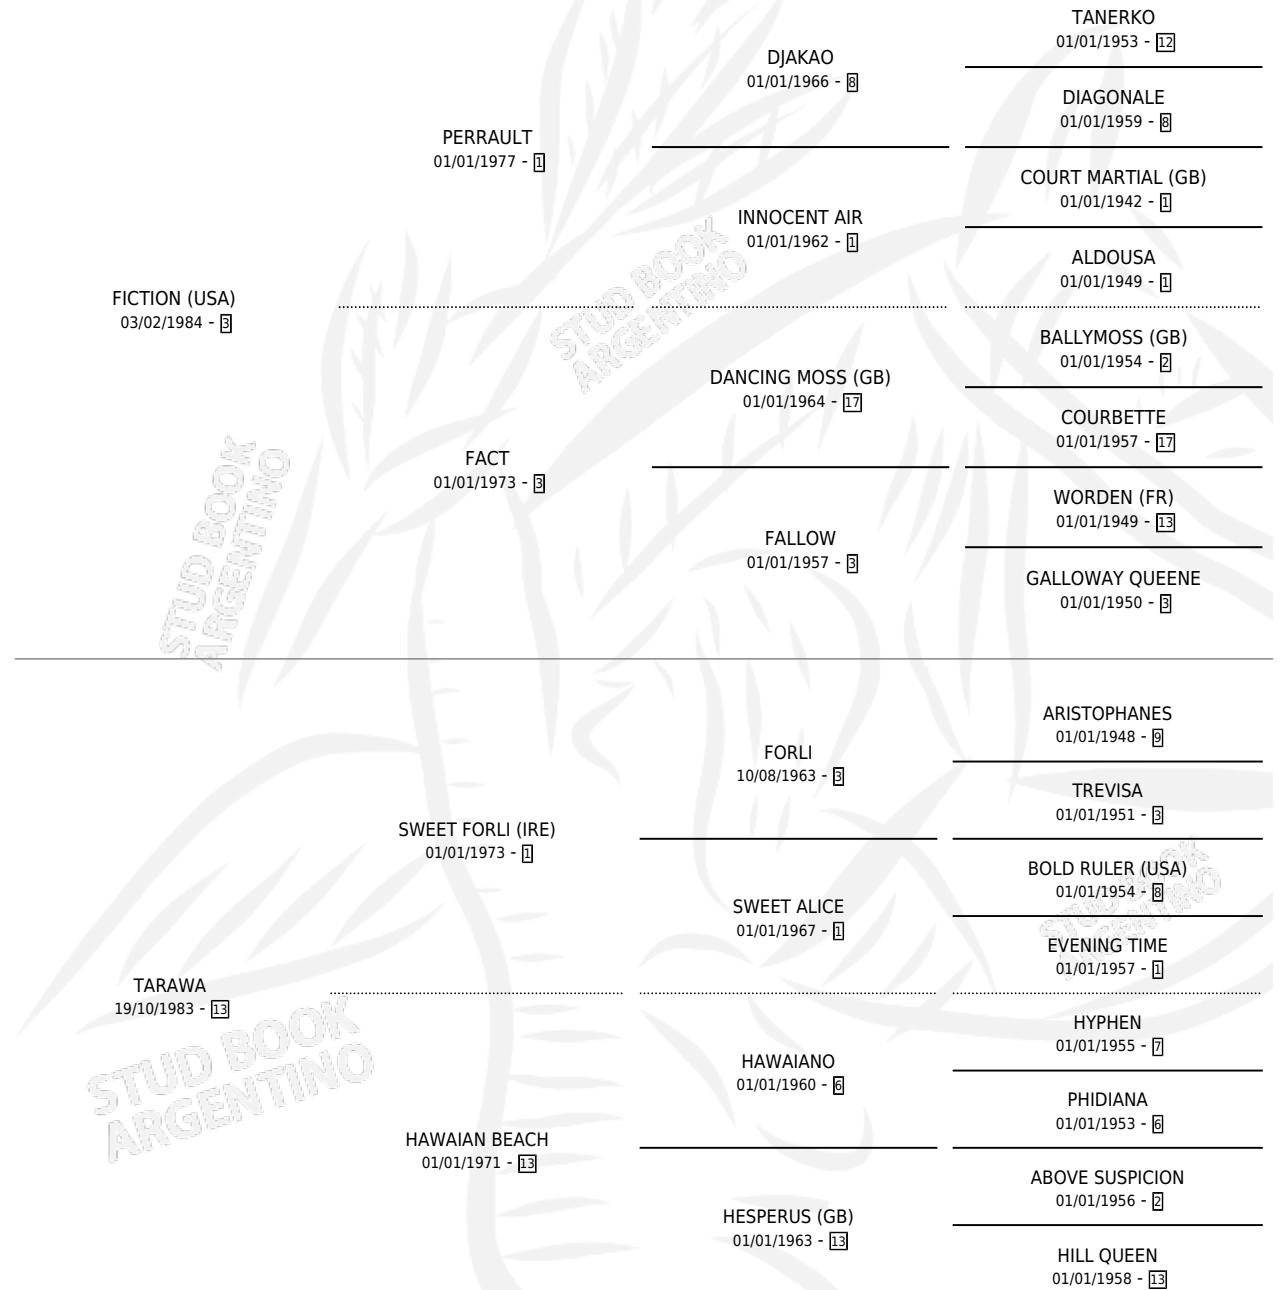

SWEET TAFITY

por FICTION (USA) y TARAWA por SWEET FORLI (IRE)

Argentina · Hembra · Alazan · SP · 07/09/1992
Familia 13 · Volumen 34

ESTADO

TIPIFICACIÓN SANGUÍNEA	X
TIPIFICACIÓN POR ADN	X
PASAPORTE	X
IDENTIFICACIÓN POR MICROCHIP	X
REPRODUCTOR	X

Lugar de nacimiento: Aconcagua

Criador: Sin dato

PEDIGREE