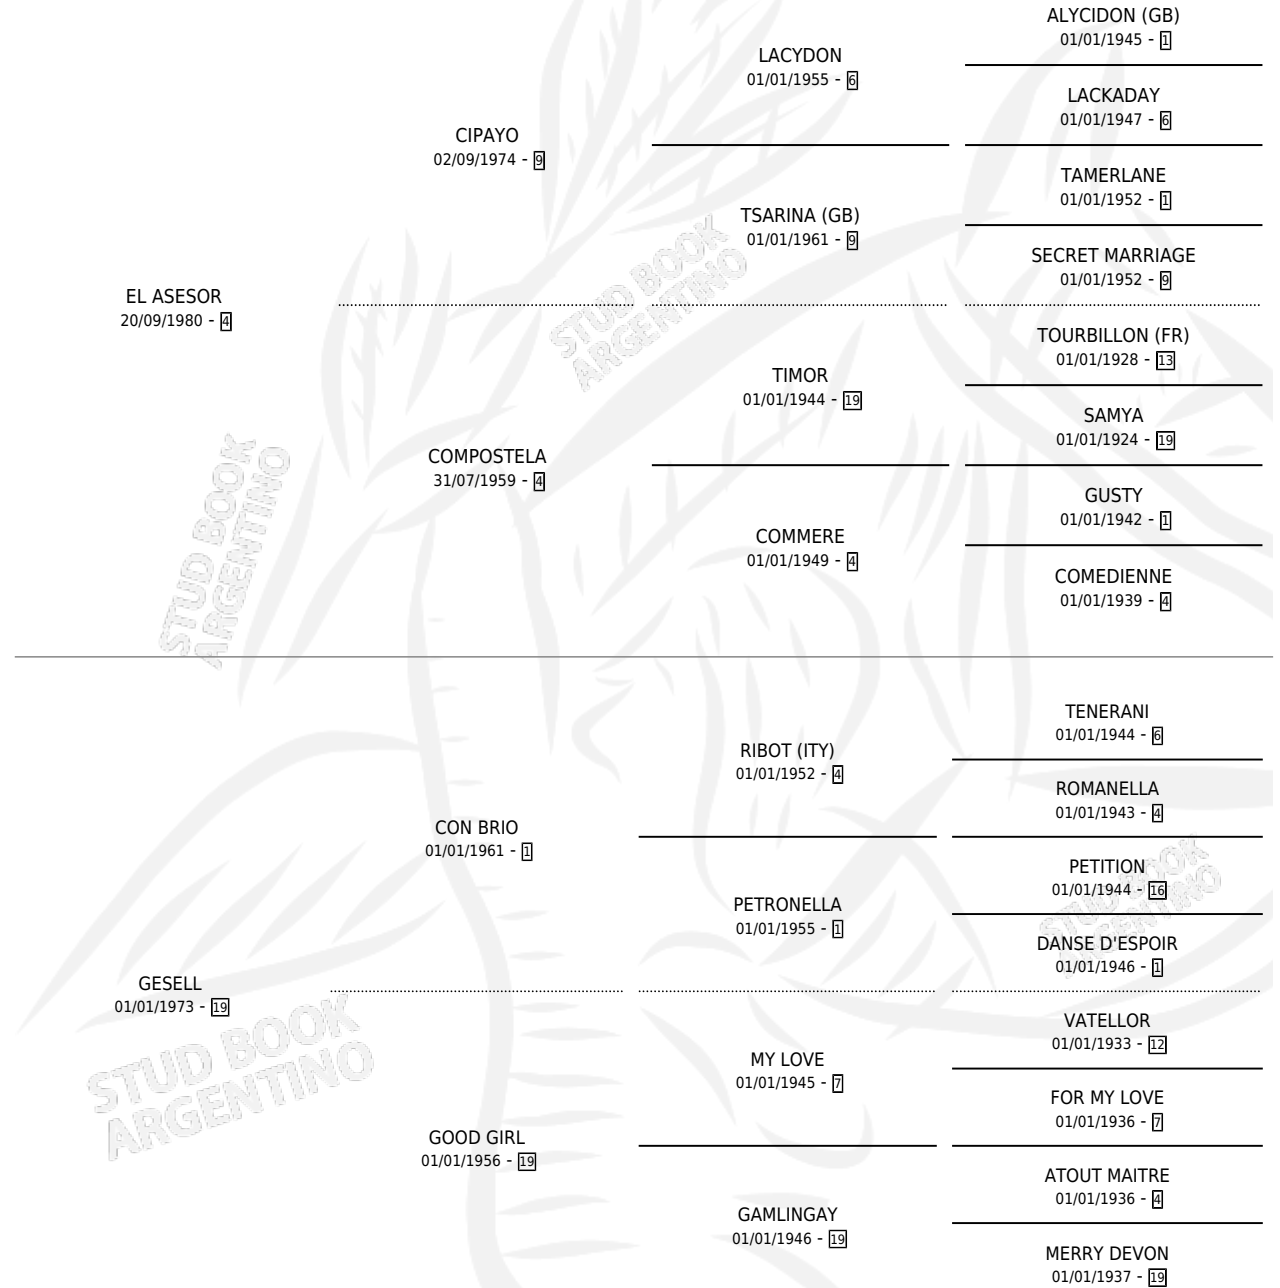

Lugar de nacimiento: Don Yayo

Criador: Sin dato

~

HIJOS

	MACHOS	HEMBRAS
3 NACIERON	1	2
SIN ACTUACIONES		

PEDIGREE

CAMPAÑA

Solo carreras oficiales de Argentina