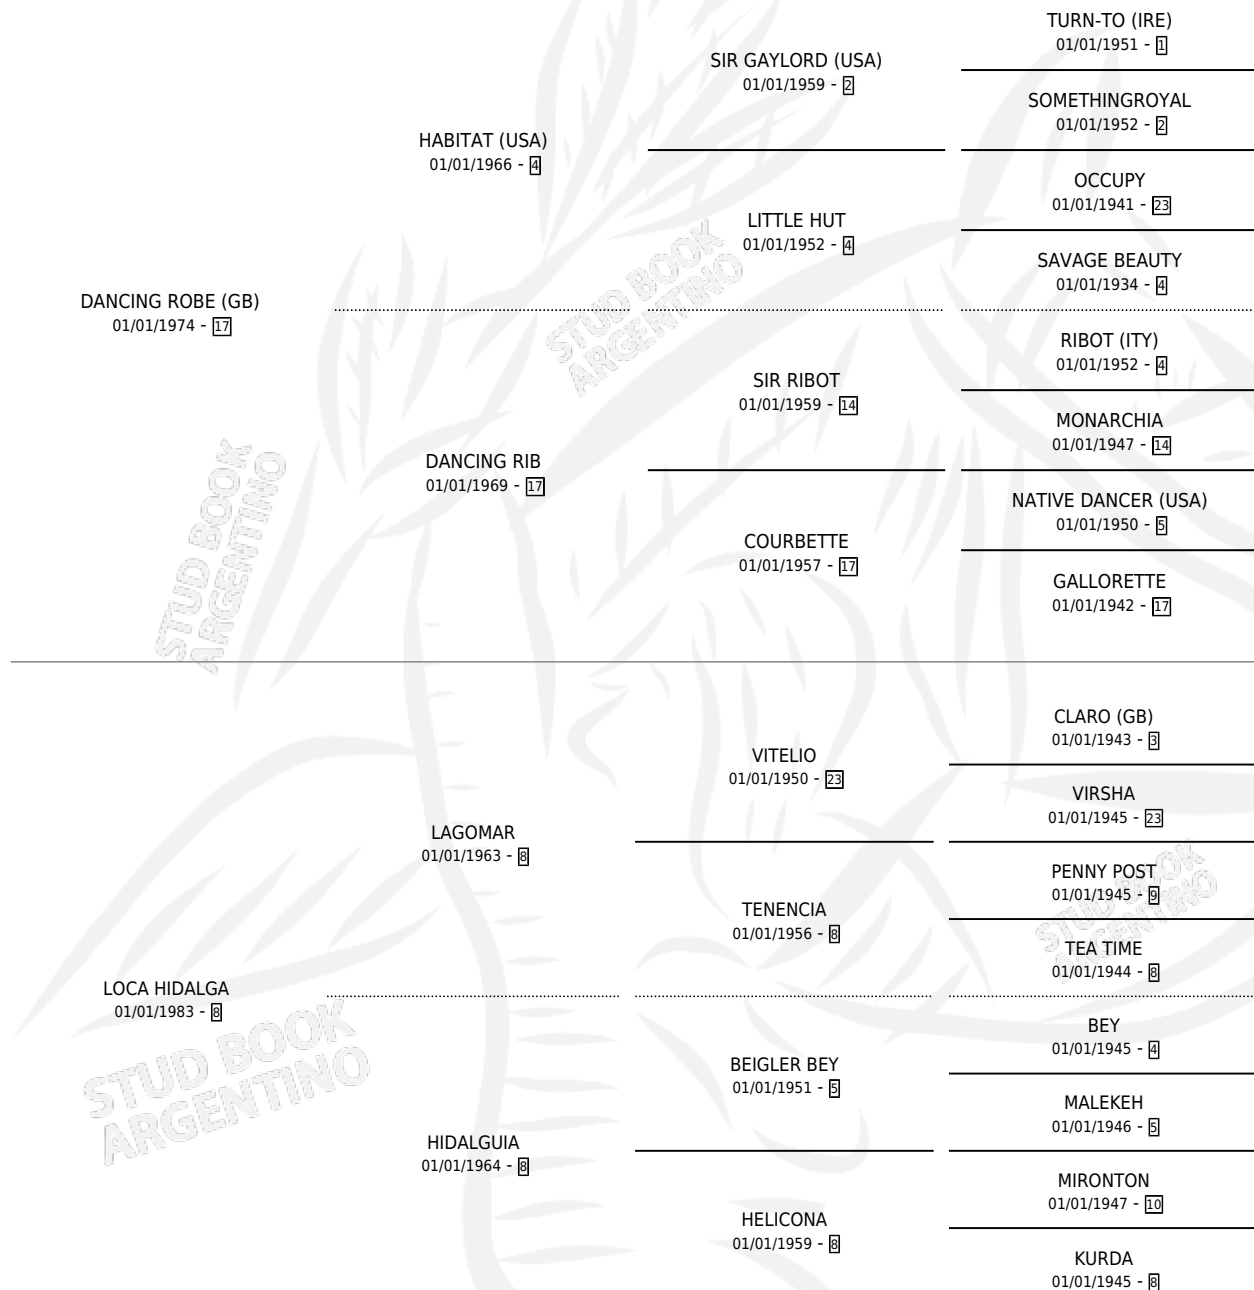

DON LOCO

por **DANCING ROBE (GB)** y **LOCA HIDALGA** por **LAGOMAR**

Argentina · Macho · Alazan Tostado · SP · 12/09/1992
Familia 8-j · Volumen 34

ESTADO

TIPIFICACIÓN SANGUÍNEA	X
TIPIFICACIÓN POR ADN	X
PASAPORTE	X
IDENTIFICACIÓN POR MICROCHIP	X
REPRODUCTOR	X

Lugar de nacimiento: Los Castaños

Criador: Sin dato

PEDIGREE