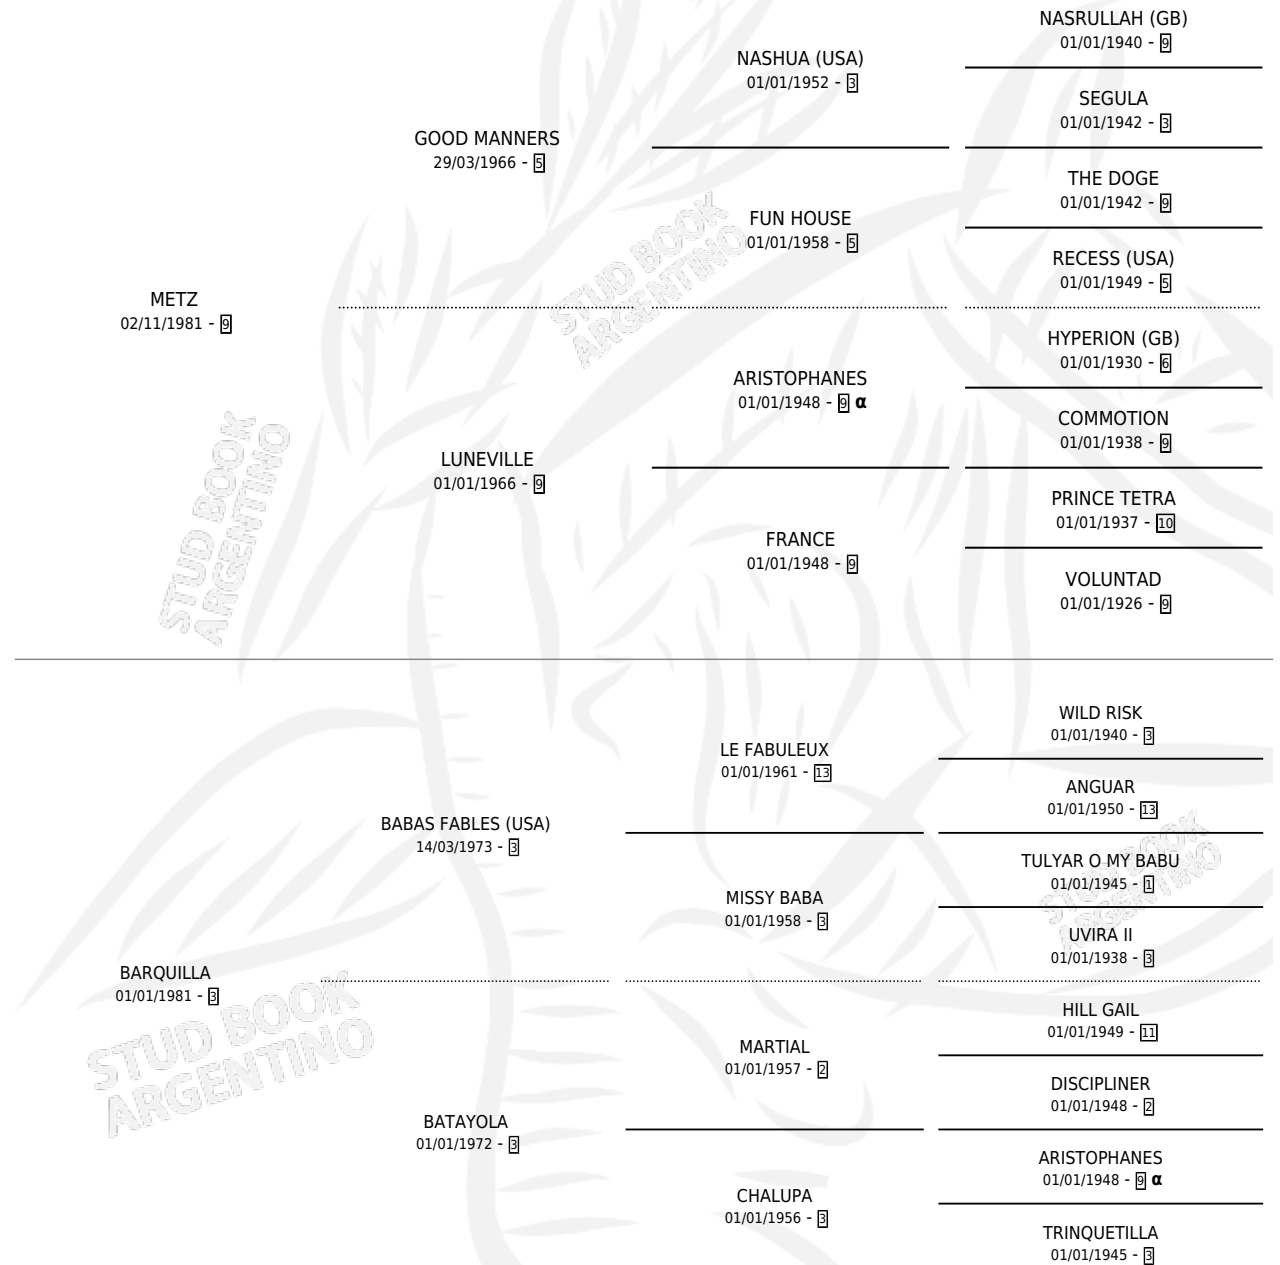

ANTIPATICA

por METZ y BARQUILLA por BABAS FABLES (USA)

Argentina · Hembra · Alazan · SP · 04/09/1992
Familia 3-b · Volumen 34

ESTADO

TIPIFICACIÓN SANGUÍNEA	X
TIPIFICACIÓN POR ADN	X
PASAPORTE	X
IDENTIFICACIÓN POR MICROCHIP	X
REPRODUCTOR	X

Lugar de nacimiento: El Nocturno

Criador: El Nocturno

PEDIGREE

INBREEDING : α

ANTIPATICA

Datos oficiales del Stud Book Argentino

Documento generado el 02/05/2026

studbook.org.ar