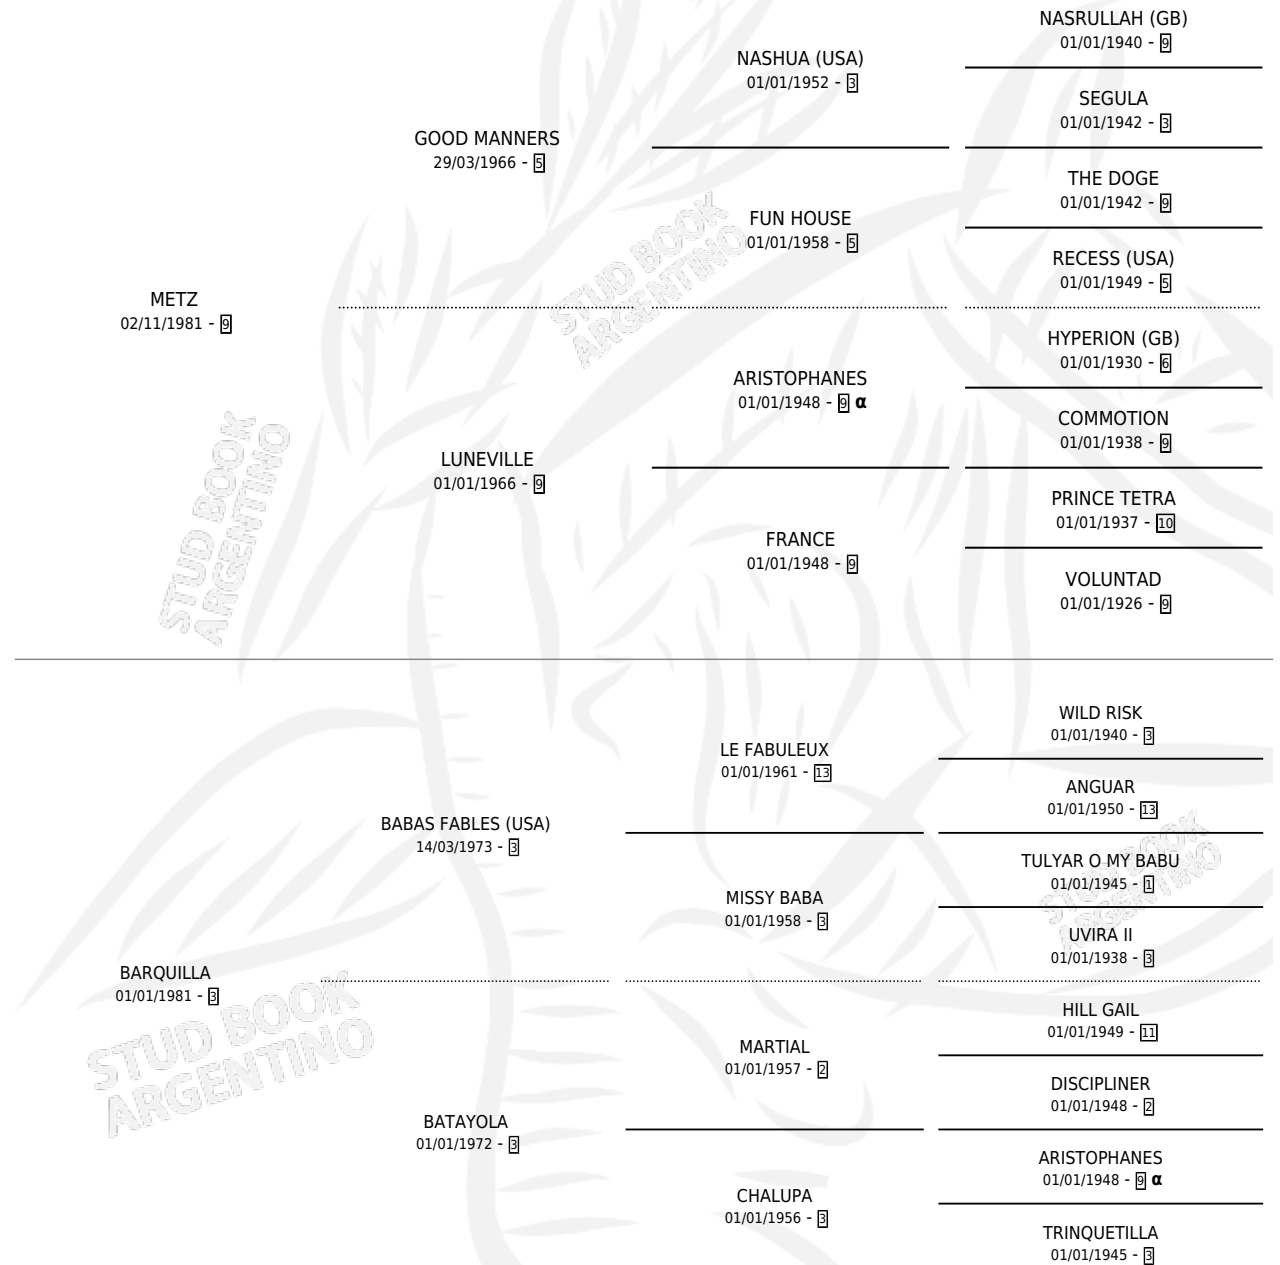

ANTIPATICA

por METZ y BARQUILLA por BABAS FABLES (USA)

Argentina · Hembra · Alazan · SP · 04/09/1992
Familia 3-b · Volumen 34

ESTADO

TIPIFICACIÓN SANGUÍNEA	X
TIPIFICACIÓN POR ADN	X
PASAPORTE	X
IDENTIFICACIÓN POR MICROCHIP	X
REPRODUCTOR	X

Lugar de nacimiento: El Nocturno

Criador: El Nocturno

PEDIGREE

INBREEDING : α

ANTIPATICA

Datos oficiales del Stud Book Argentino

Documento generado el 04/05/2026

studbook.org.ar