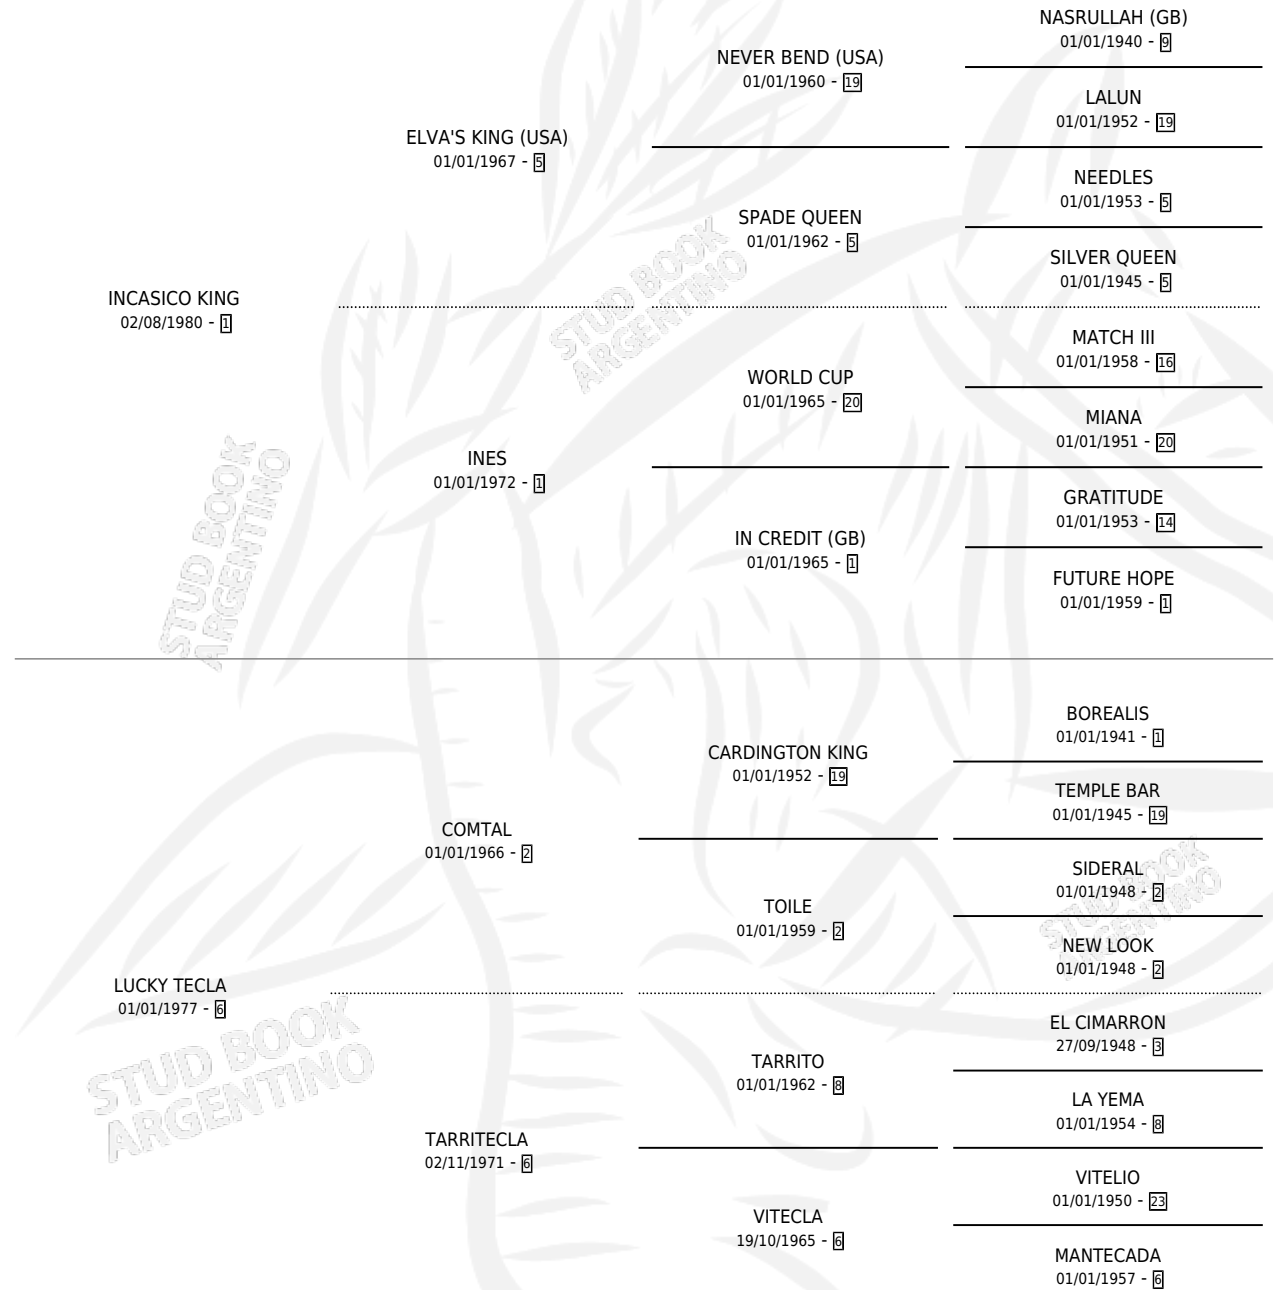

TECLA'IN

por INCASICO KING y LUCKY TECLA por COMTAL

Argentina · Hembra · Alazan · SP · 22/09/1992
Familia 6-f · Volumen 34

ESTADO

TIPIFICACIÓN SANGUÍNEA	X
TIPIFICACIÓN POR ADN	X
PASAPORTE	X
IDENTIFICACIÓN POR MICROCHIP	X
REPRODUCTOR	X

Lugar de nacimiento: Suerte Al Salto

Criador: Sin dato

PEDIGREE

TECLA'IN

Datos oficiales del Stud Book Argentino

Documento generado el 03/05/2026

studbook.org.ar