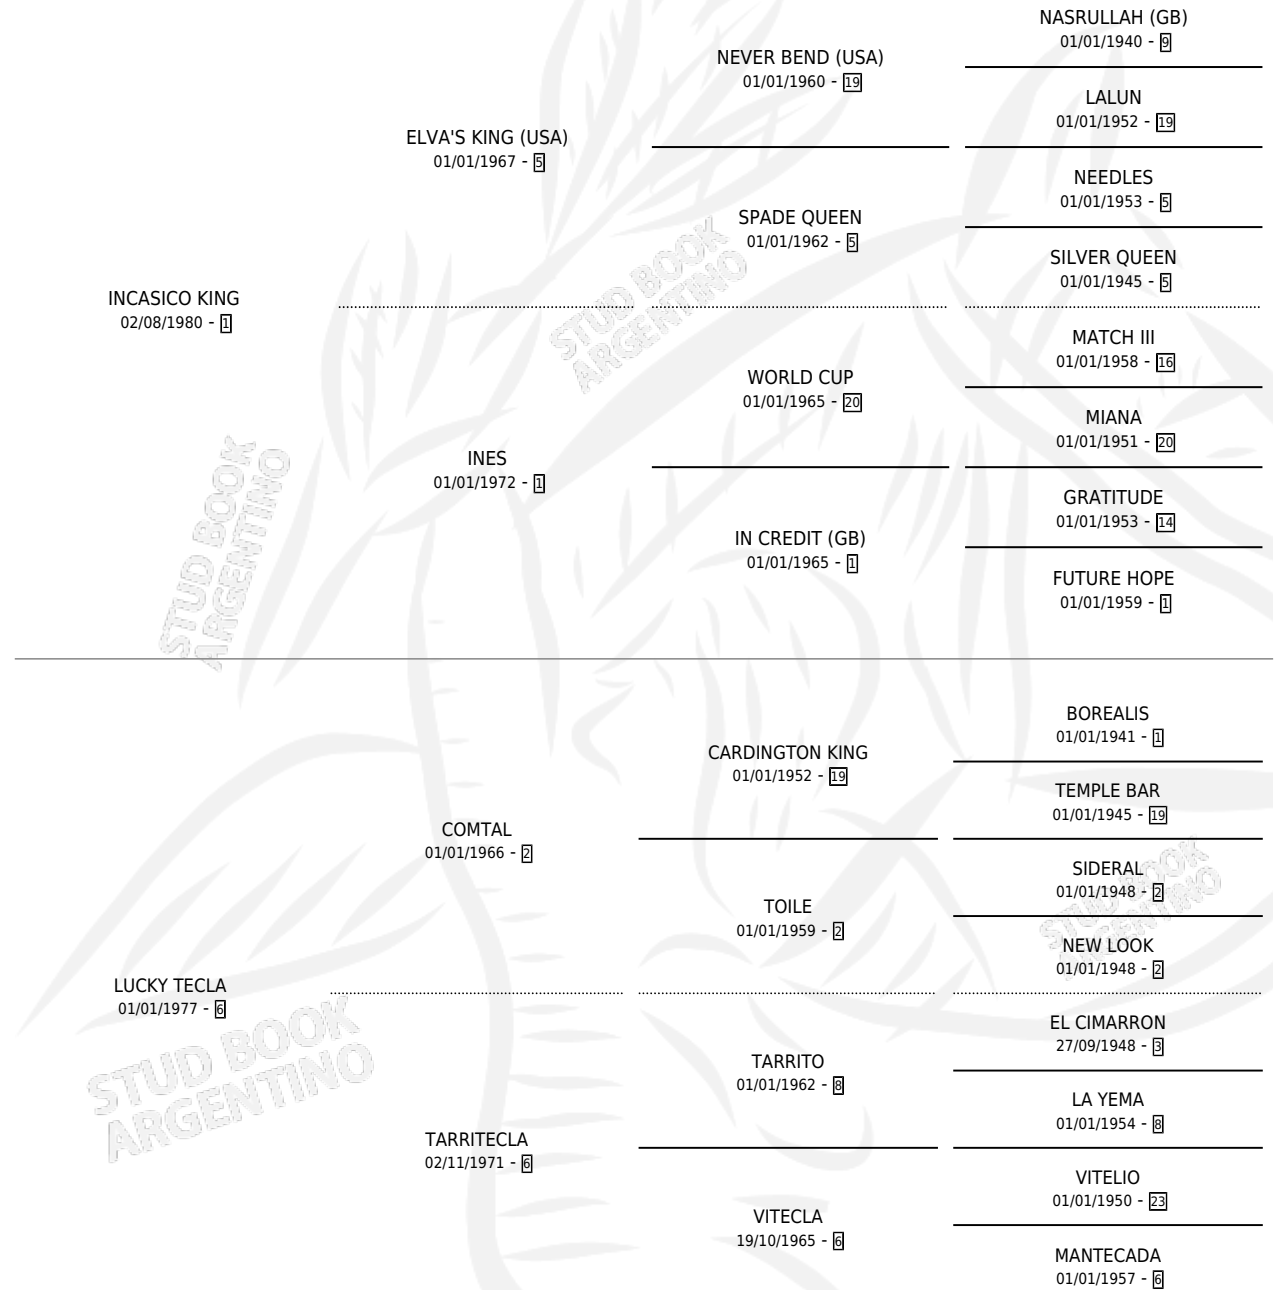

TECLA'IN

por INCASICO KING y LUCKY TECLA por COMTAL

Argentina · Hembra · Alazan · SP · 22/09/1992
Familia 6-f · Volumen 34

ESTADO

TIPIFICACIÓN SANGUÍNEA	X
TIPIFICACIÓN POR ADN	X
PASAPORTE	X
IDENTIFICACIÓN POR MICROCHIP	X
REPRODUCTOR	X

Lugar de nacimiento: Suerte Al Salto

Criador: Sin dato

PEDIGREE

TECLA'IN

Datos oficiales del Stud Book Argentino

Documento generado el 05/05/2026

studbook.org.ar