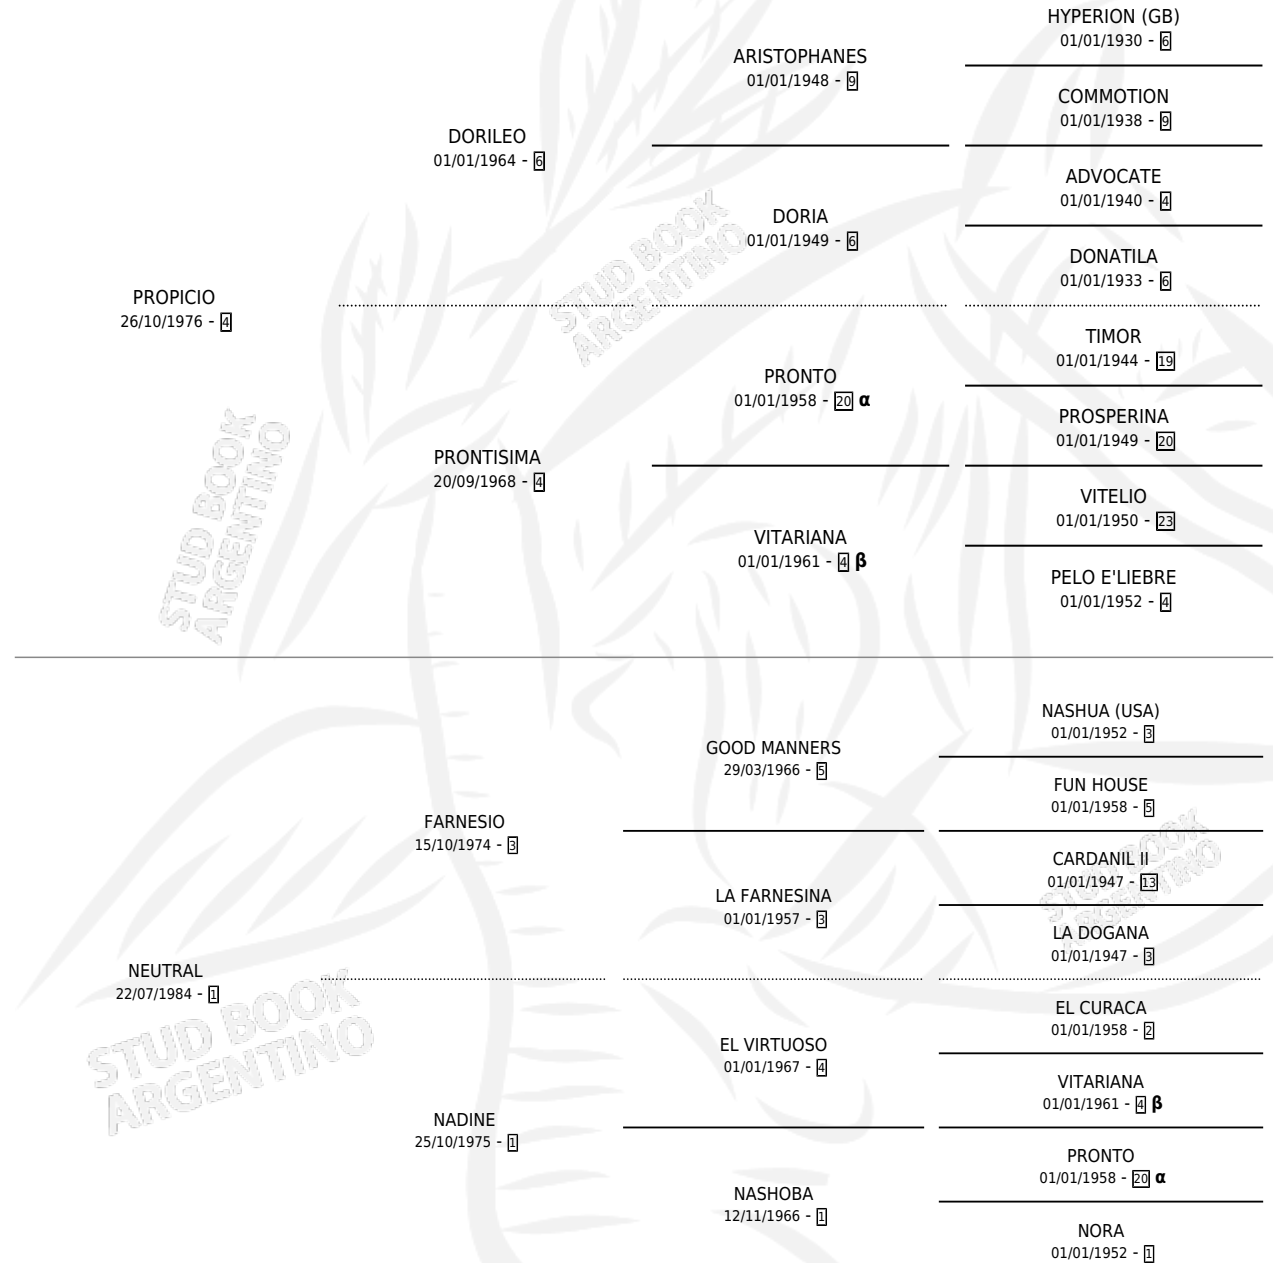

NOBLE SEÑOR

por **PROPICIO** y **NEUTRAL** por **FARNESIO**

Argentina · Macho · Zaino · SP · 01/09/1992
Familia 1-j · Volumen 34

ESTADO

TIPIFICACIÓN SANGUÍNEA	X
TIPIFICACIÓN POR ADN	X
PASAPORTE	X
IDENTIFICACIÓN POR MICROCHIP	X
REPRODUCTOR	X

Lugar de nacimiento: El Padrino

Criador: Abolengo

PEDIGREE

INBREEDING : α, β

CAMPAÑA

Solo carreras oficiales de Argentina

POR EDAD

EDAD	CC	1°	2°	3°	4°	5°	NP	CLC	CLG	CLCG1	CLGG1	IMPORTE	GANANCIA / CC
3 AÑOS	2	0	0	0	0	0	2	0	0	0	0	\$0	\$0
4 AÑOS	1	0	0	0	0	0	1	0	0	0	0	\$0	\$0
TOTALES	3	0	0	0	0	0	3	0	0	0	0	\$0	\$0
%		0.0%	0.0%	0.0%	0.0%	0.0%	100%	0.0%	0.0%	0.0%	0.0%		