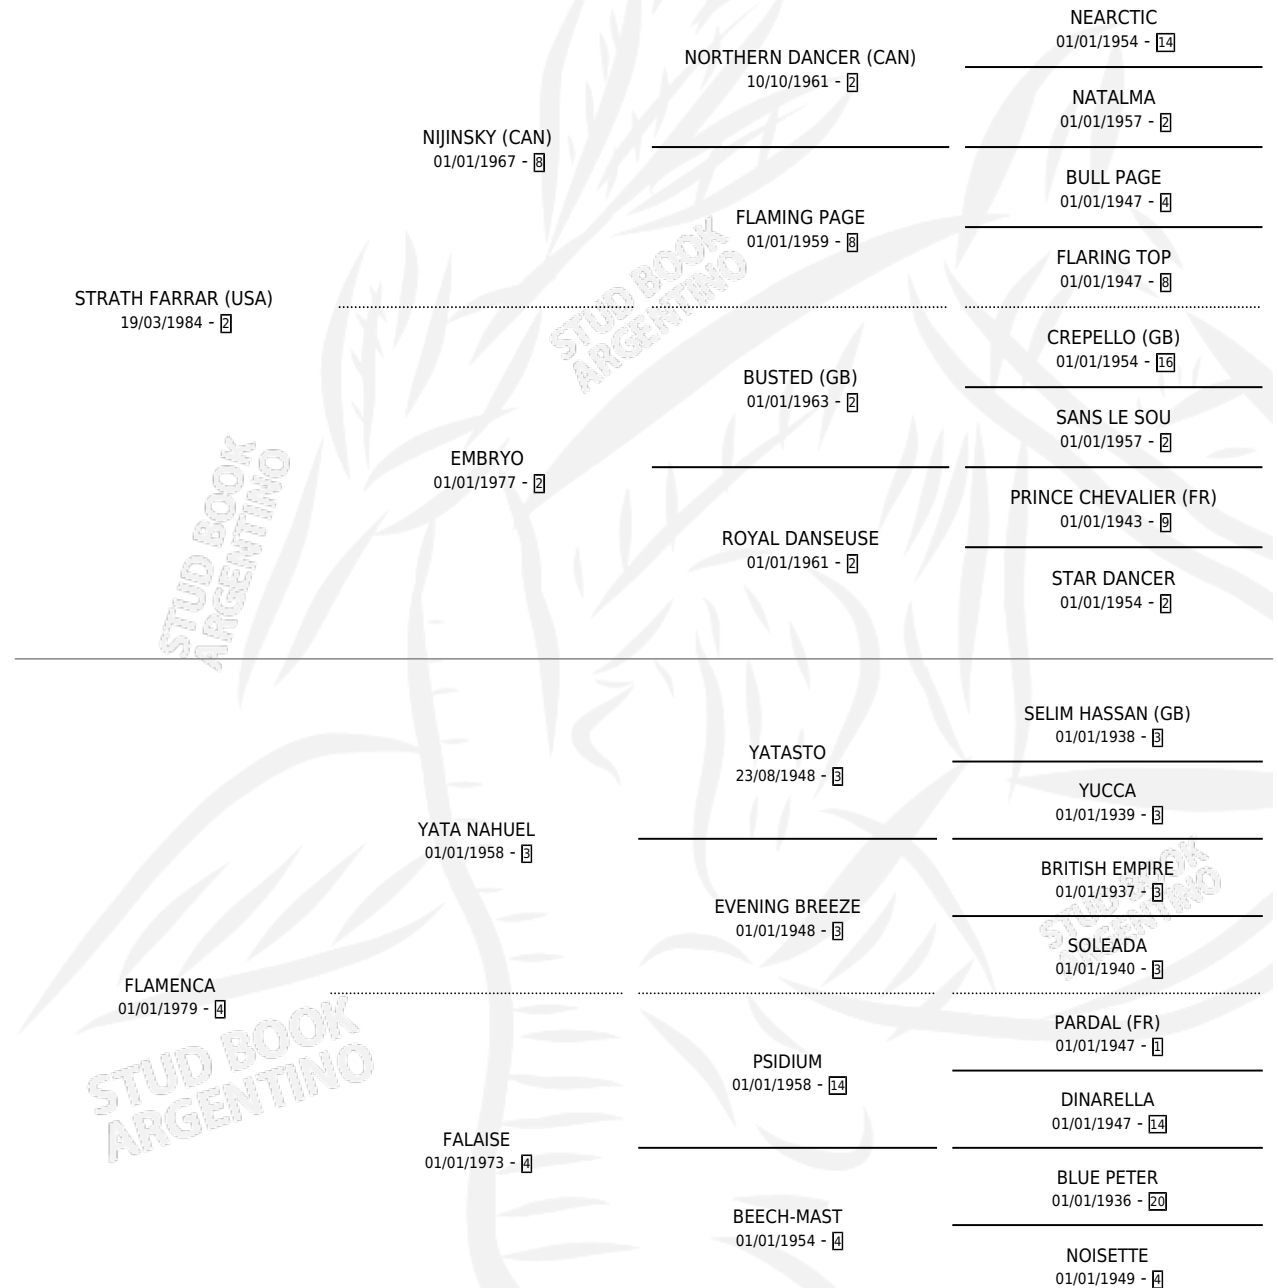

FLAMANTE FARRAR

por STRATH FARRAR (USA) y FLAMENCA por YATA NAHUEL

Argentina · Macho · Zaino · SP · 28/08/1992
Familia 4-h · Volumen 34

ESTADO

TIPIFICACIÓN SANGUÍNEA	X
TIPIFICACIÓN POR ADN	X
PASAPORTE	X
IDENTIFICACIÓN POR MICROCHIP	X
REPRODUCTOR	X

Lugar de nacimiento: Santa María de Giles
Criador: Trigo Juan Enrique

PEDIGREE