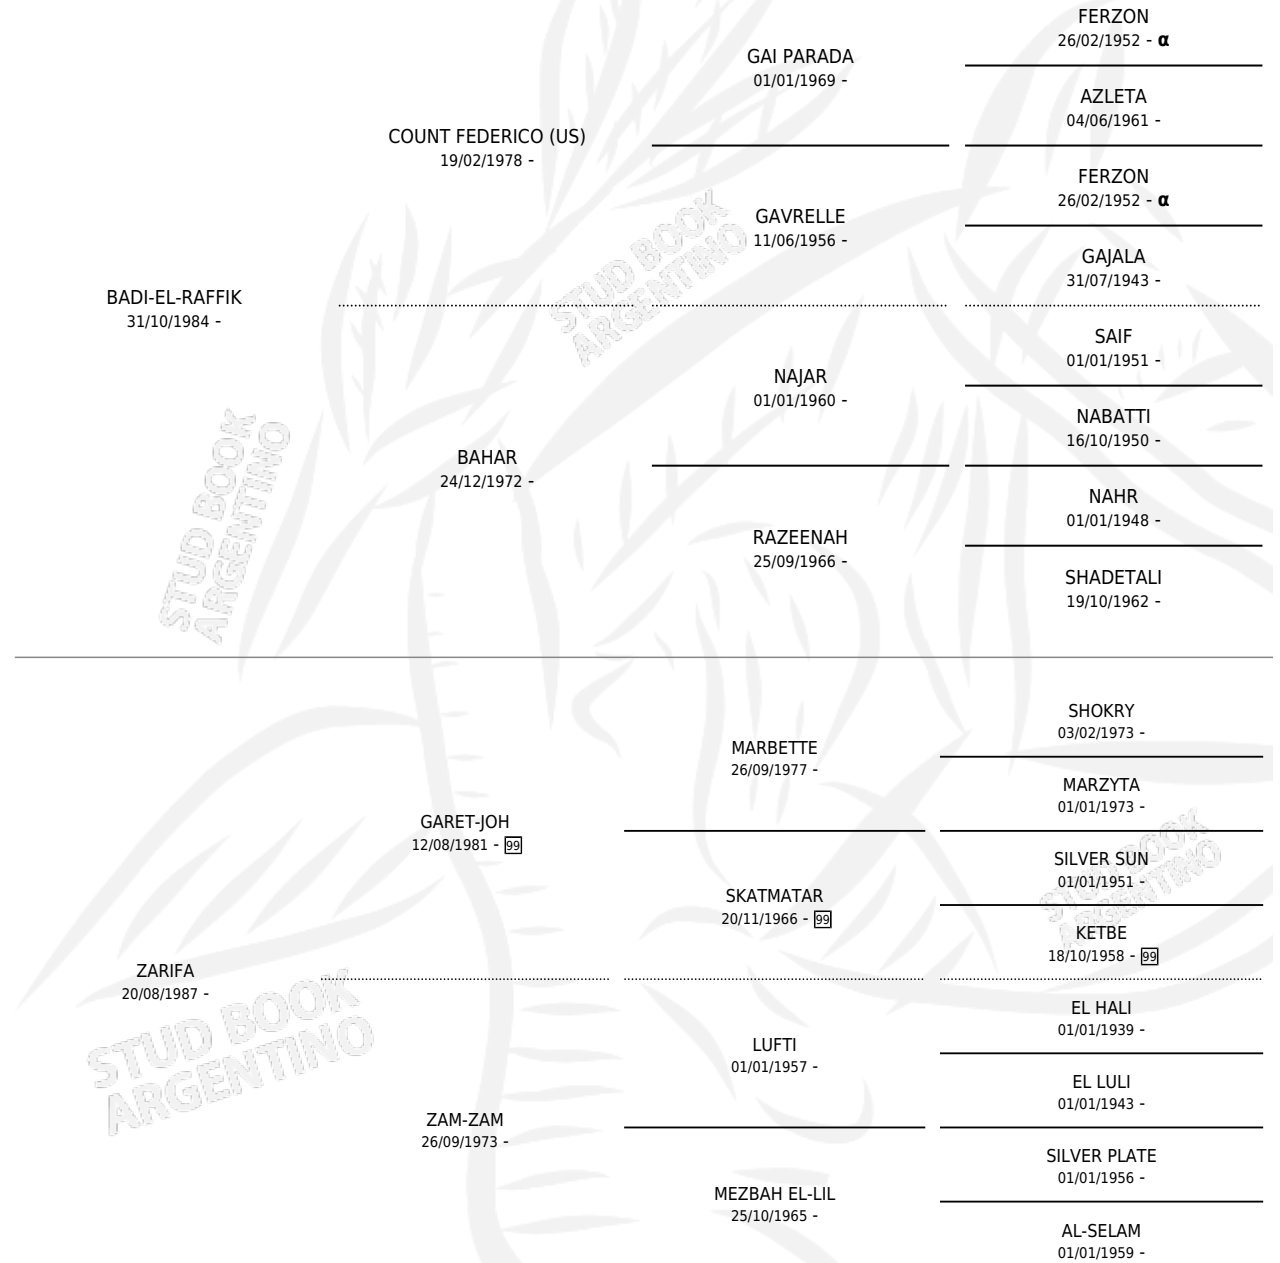

LB ALADINO

por **BADI-EL-RAFFIK** y **ZARIFA** por **GARET-JOH**

Argentina · Macho · Alazan · AP · 29/09/1992
Familia · Volumen 34

ESTADO

TIPIFICACIÓN SANGUÍNEA	X
TIPIFICACIÓN POR ADN	X
PASAPORTE	X
IDENTIFICACIÓN POR MICROCHIP	X
REPRODUCTOR	X

Lugar de nacimiento: Campo particular

Criador: Sin dato

PEDIGREE

INBREEDING : α

LB ALADINO

Datos oficiales del Stud Book Argentino

Documento generado el 08/05/2026

studbook.org.ar