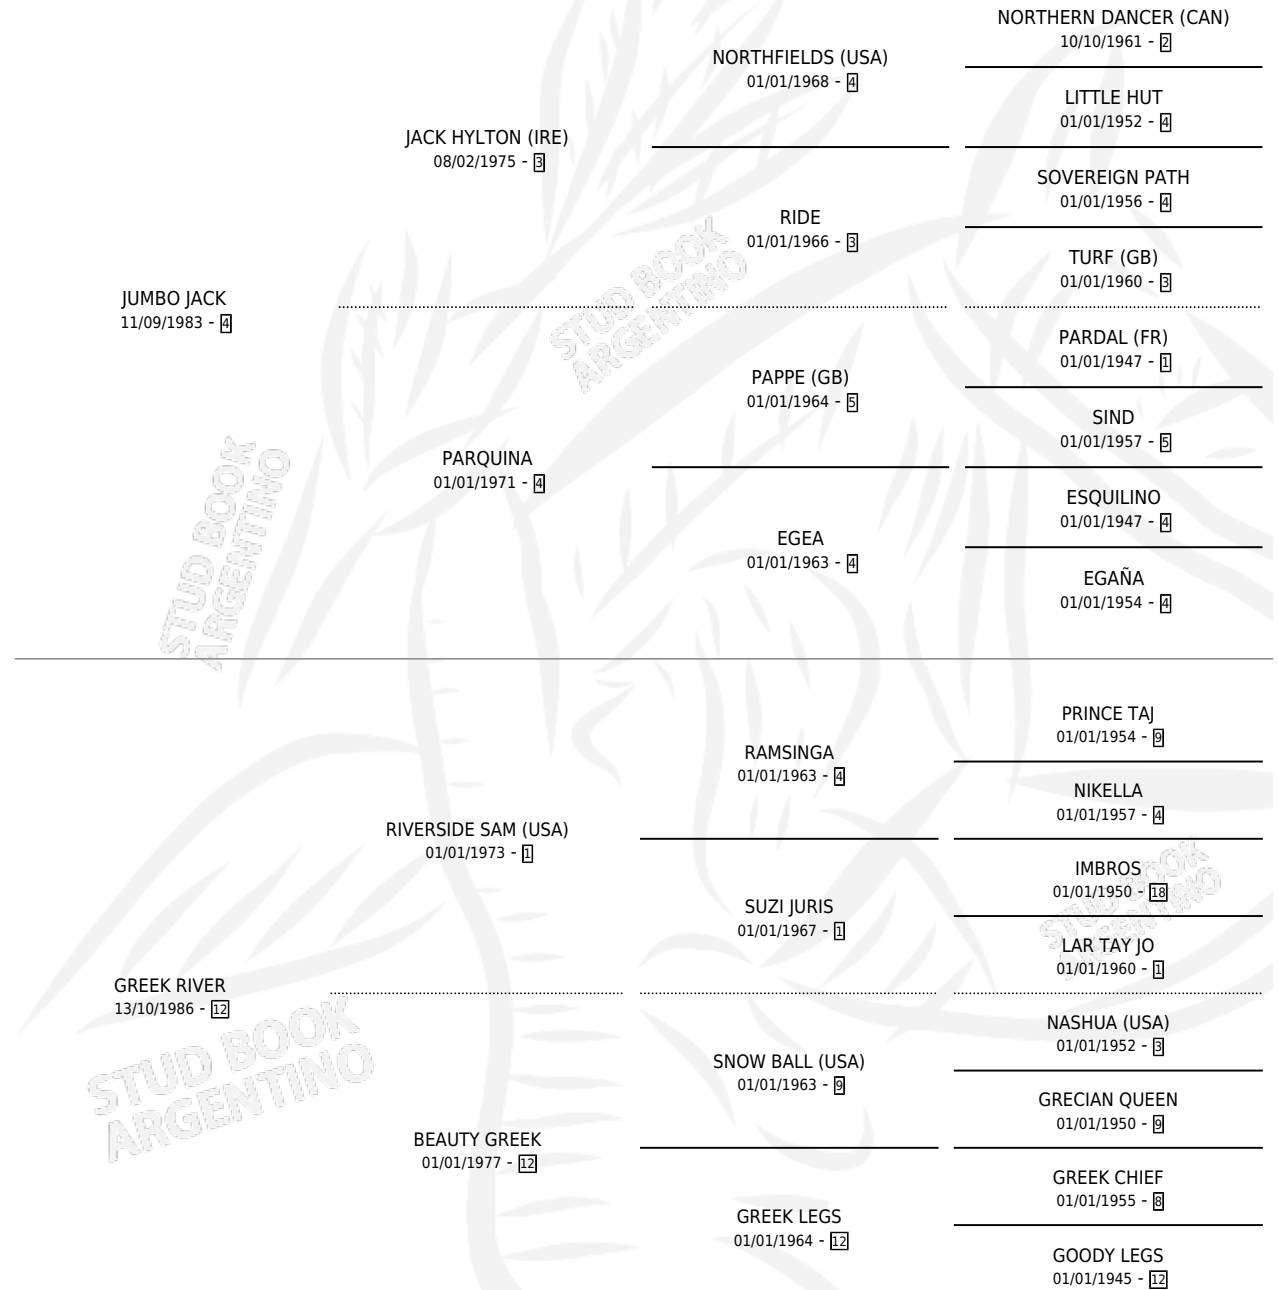

GREEK FLAPS

por **JUMBO JACK** y **GREEK RIVER** por **RIVERSIDE SAM**
(USA)

Argentina · Hembra · Alazan · SP · 30/08/1992
Familia 12 · Volumen 34

ESTADO

TIPIFICACIÓN SANGUÍNEA	X
TIPIFICACIÓN POR ADN	X
PASAPORTE	X
IDENTIFICACIÓN POR MICROCHIP	X
REPRODUCTOR	X

Lugar de nacimiento: Los Robles

Criador: Sin dato

PEDIGREE