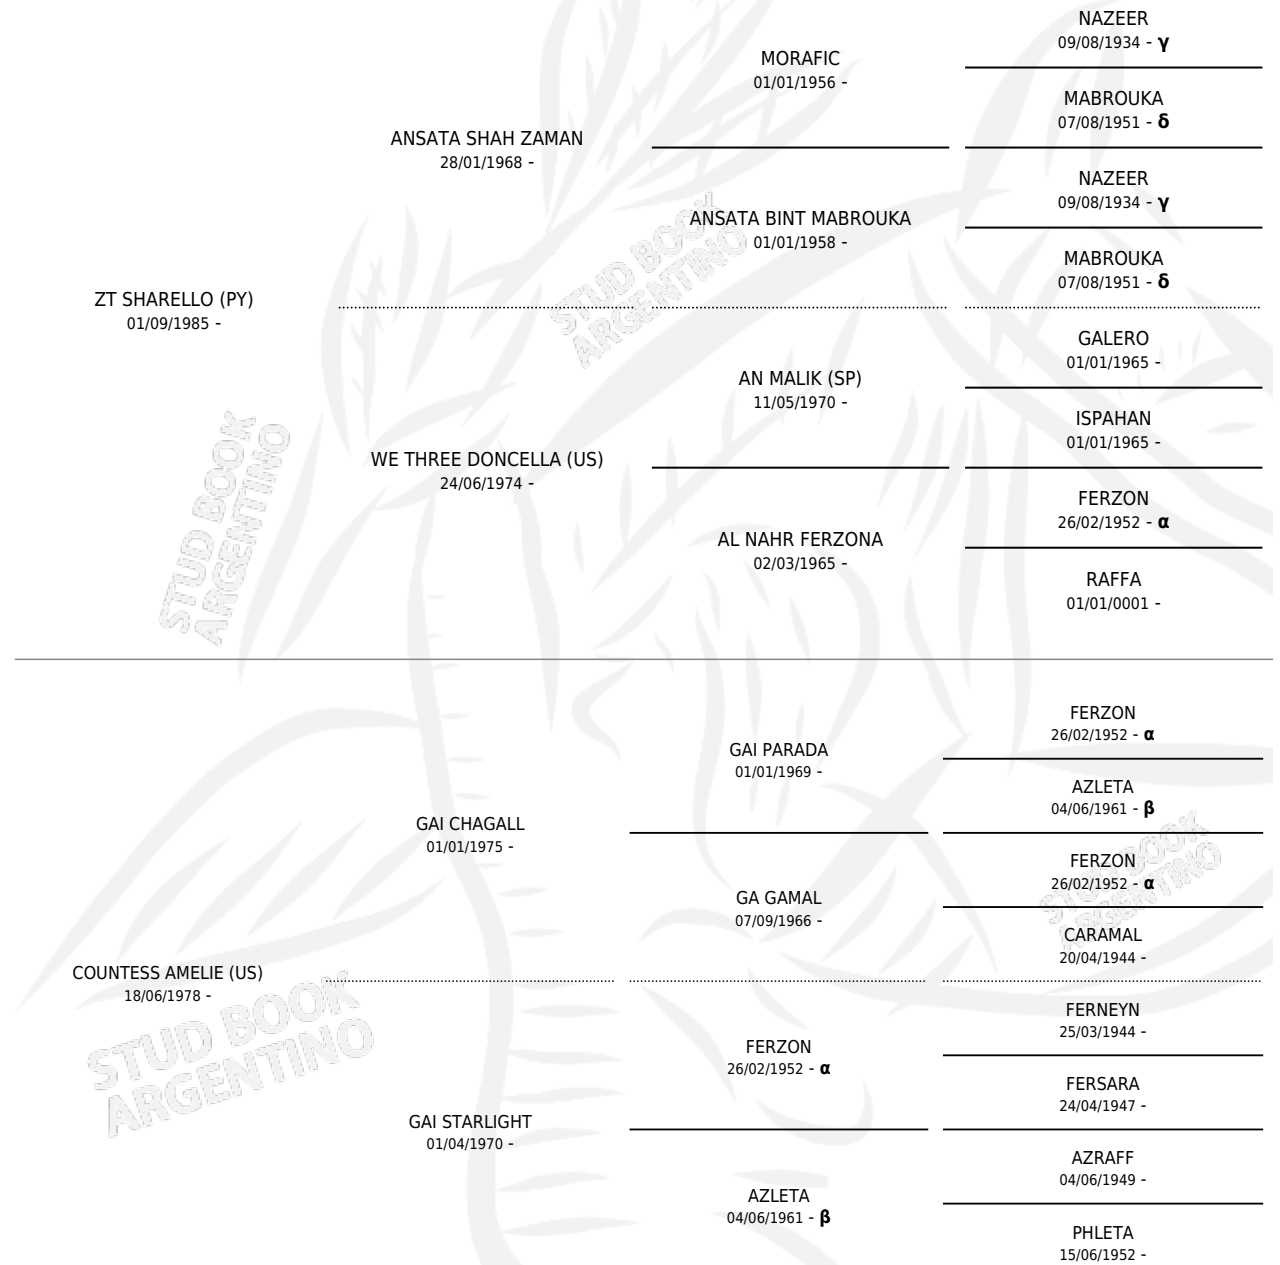

ZT SHAMELIE

por ZT SHARELLO (PY) y COUNTESS AMELIE (US) por GAI CHAGALL

Argentina · Hembra · Zaino · AP · 06/09/1992
Familia · Volumen 34

ESTADO

TIPIFICACIÓN SANGUÍNEA	✓
TIPIFICACIÓN POR ADN	X
PASAPORTE	X
IDENTIFICACIÓN POR MICROCHIP	X
REPRODUCTOR	✓

Lugar de nacimiento: El Atalaya
Criador: El Atalaya

PEDIGREE

INBREEDING : **α,β,γ,δ**