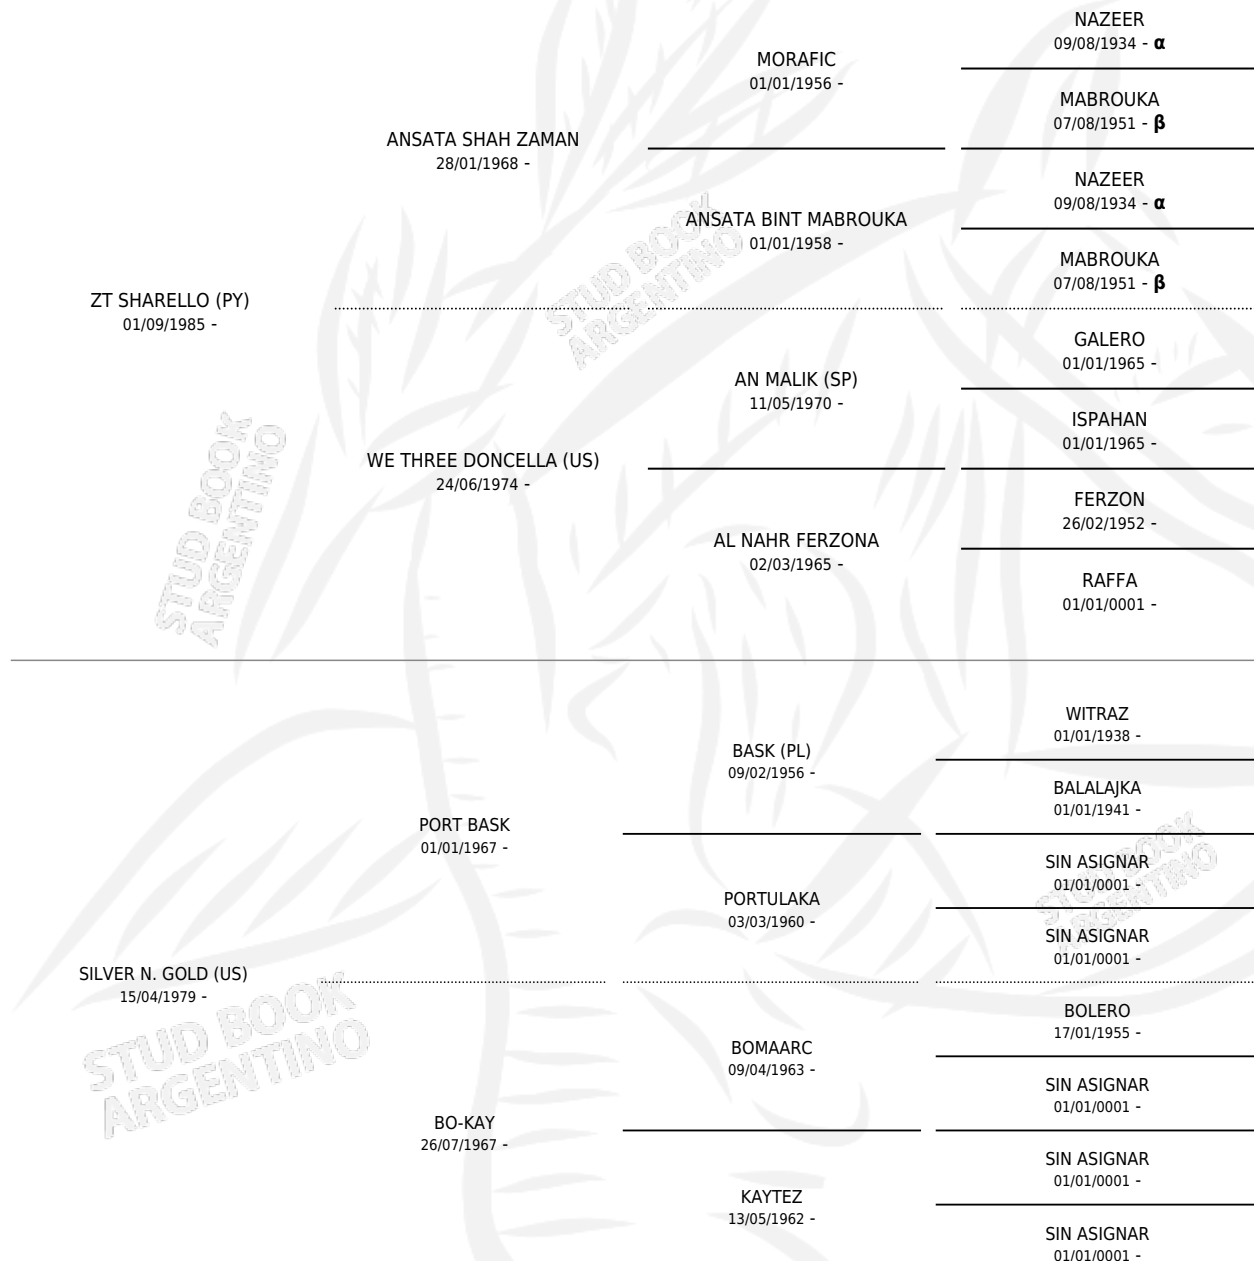

ZT SHAGOLD

por ZT SHARELLO (PY) y SILVER N. GOLD (US) por PORT BASK

Argentina · Macho · Alazan · AP · 04/09/1992
Familia · Volumen 34

ESTADO

TIPIFICACIÓN SANGUÍNEA	✓
TIPIFICACIÓN POR ADN	X
PASAPORTE	X
IDENTIFICACIÓN POR MICROCHIP	X
REPRODUCTOR	✓

Lugar de nacimiento: El Atalaya
Criador: El Atalaya

~

HIJOS

	MACHOS	HEMBRAS
1 NACIERON	1	0
SIN ACTUACIONES		

PEDIGREE

INBREEDING : α, β