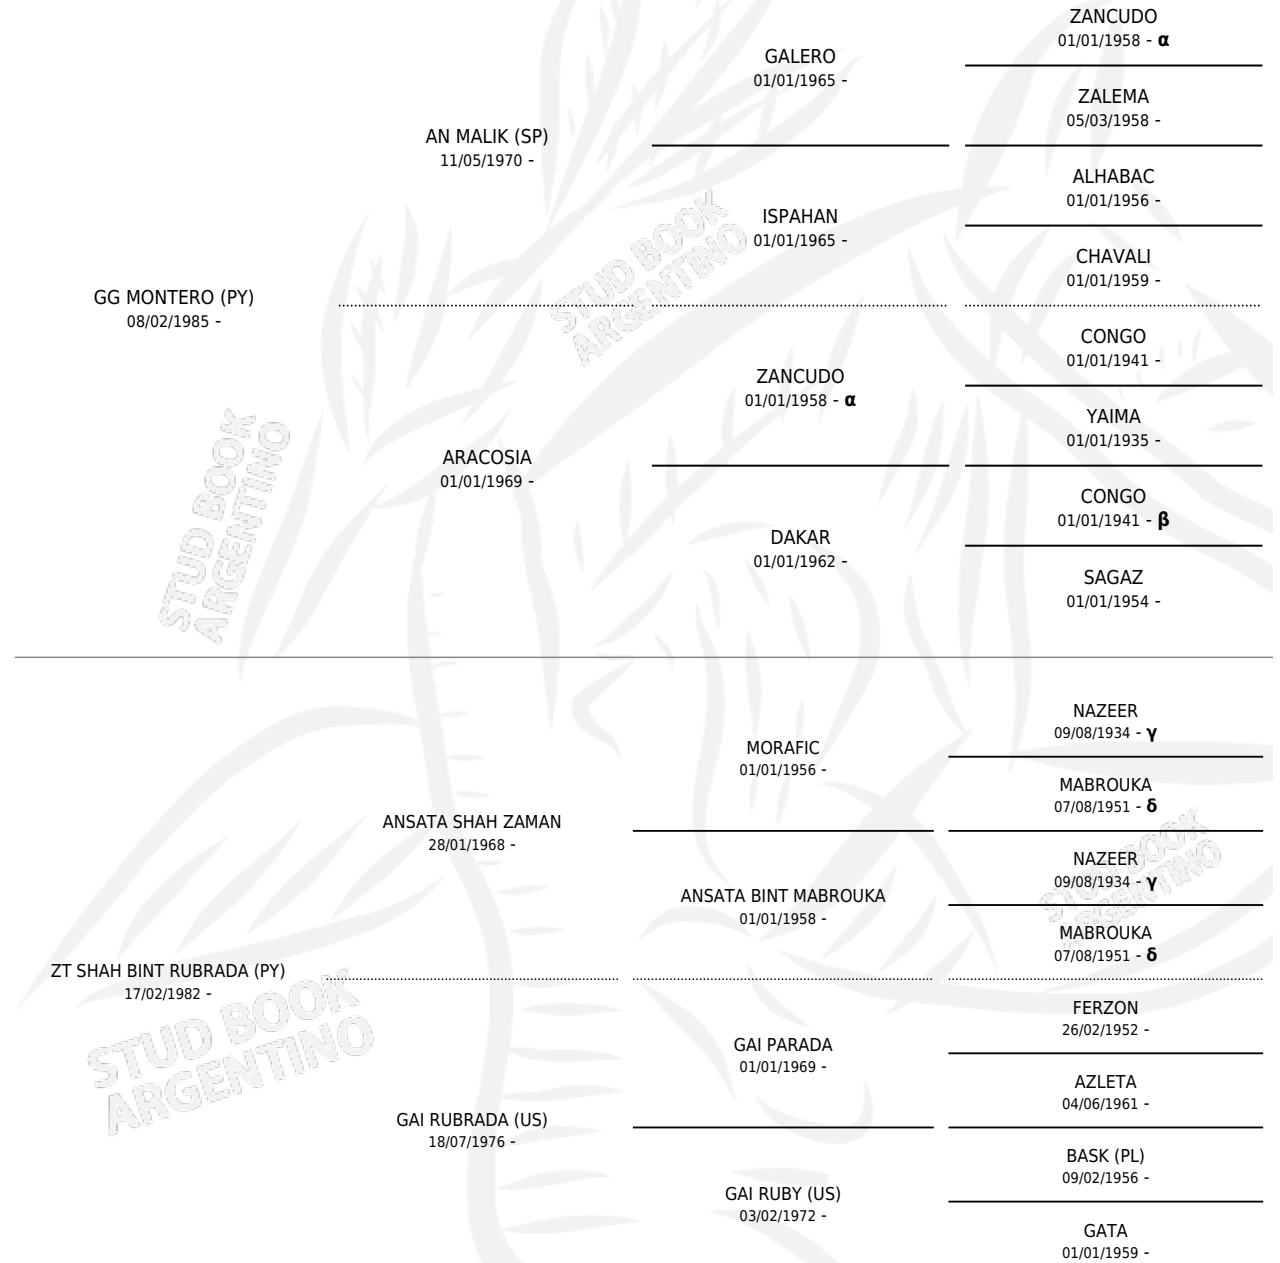

ZT MONBRADA

por GG MONTERO (PY) y ZT SHAH BINT RUBRADA (PY)
por ANSATA SHAH ZAMAN

Argentina · Hembra · Tordillo · AP · 02/09/1992
Familia · Volumen 34

ESTADO

TIPIFICACIÓN SANGUÍNEA	✓
TIPIFICACIÓN POR ADN	✓
PASAPORTE	X
IDENTIFICACIÓN POR MICROCHIP	X
REPRODUCTOR	✓

Lugar de nacimiento: El Atalaya
Criador: El Atalaya

~

HIJOS

	MACHOS	HEMBRAS
7 NACIERON	3	4
SIN ACTUACIONES		

PEDIGREE

INBREEDING : **α,β,γ,δ**