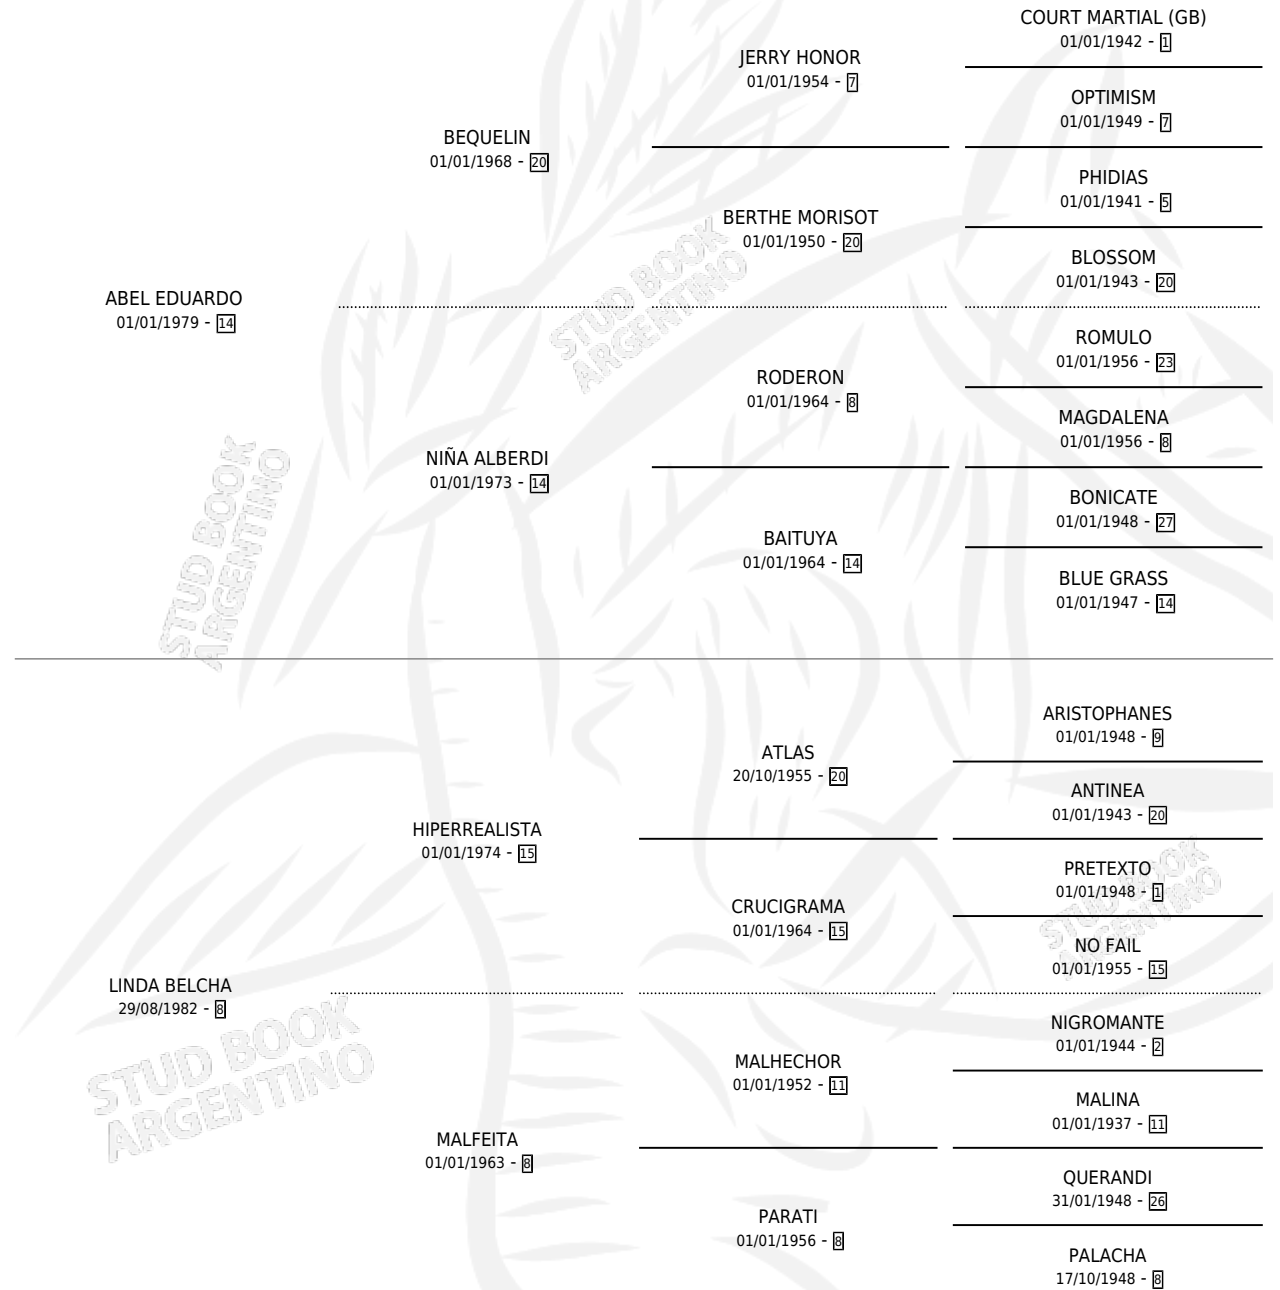

POCO PEINE

por ABEL EDUARDO y LINDA BELCHA por HIPERREALISTA

Argentina · Macho · Alazan · SP · 29/09/1992
Familia 8-a · Volumen 34

ESTADO

TIPIFICACIÓN SANGUÍNEA	X
TIPIFICACIÓN POR ADN	X
PASAPORTE	X
IDENTIFICACIÓN POR MICROCHIP	X
REPRODUCTOR	X

Lugar de nacimiento: Don Simon

Criador: Sin dato

PEDIGREE