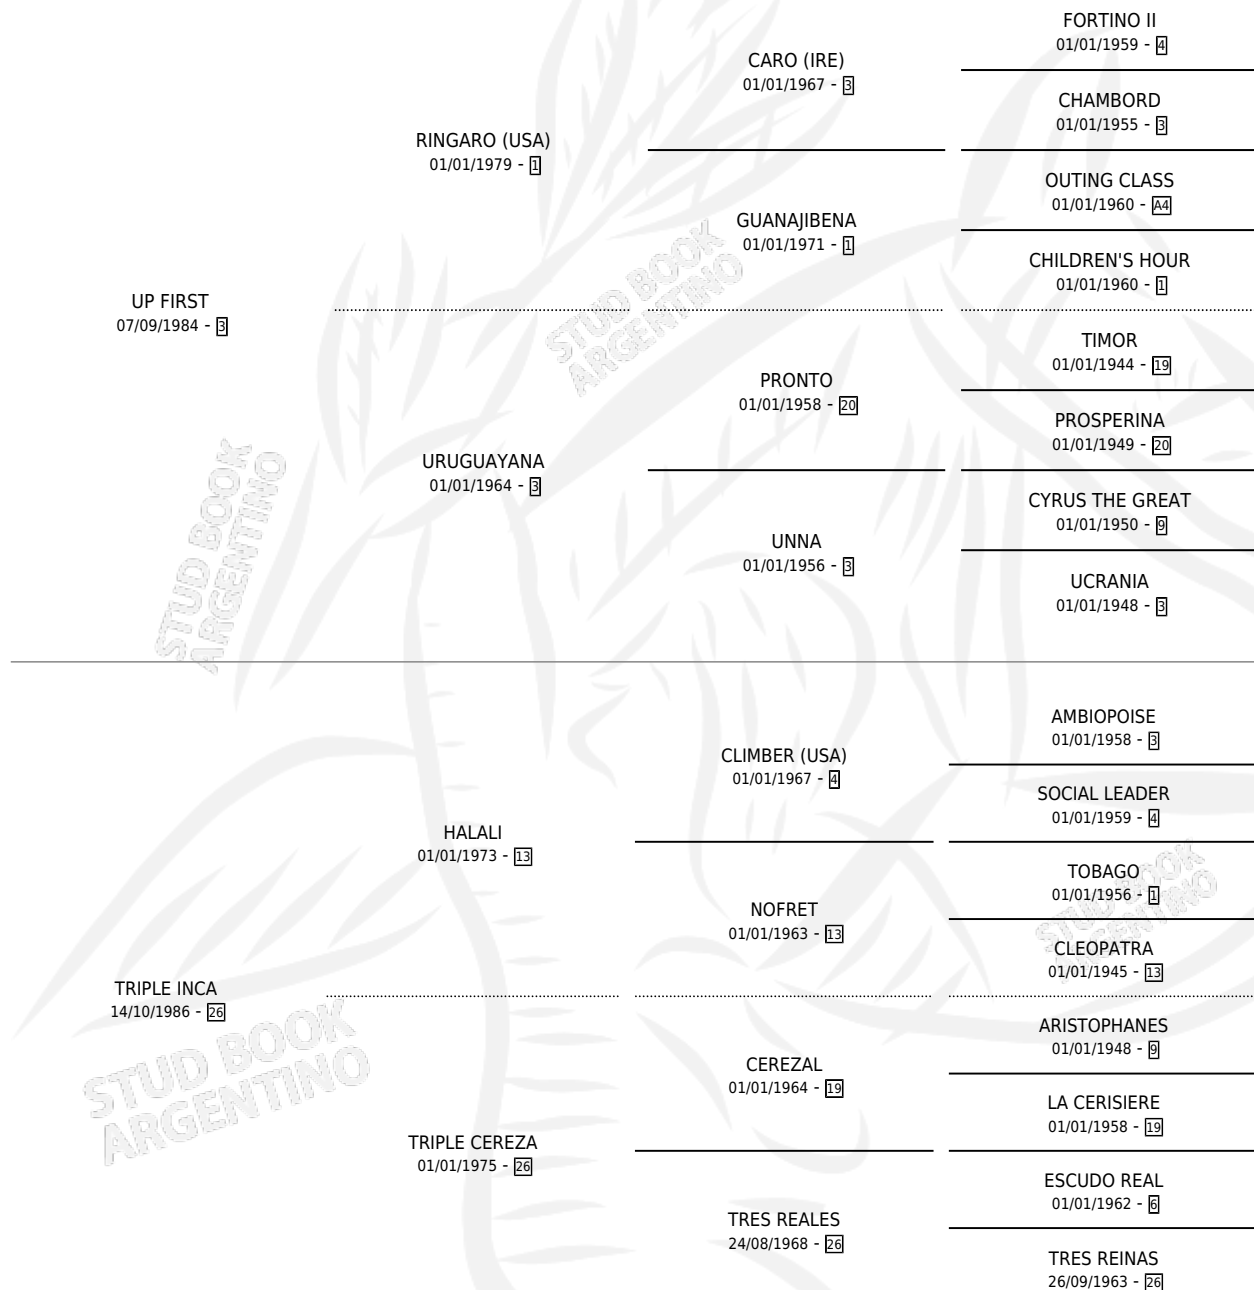

INCA FIRST

por UP FIRST y TRIPLE INCA por HALALI

Argentina · Macho · Tordillo · SP · 02/10/1992
Familia 26 · Volumen 34

ESTADO

TIPIFICACIÓN SANGUÍNEA	X
TIPIFICACIÓN POR ADN	X
PASAPORTE	X
IDENTIFICACIÓN POR MICROCHIP	X
REPRODUCTOR	X

Lugar de nacimiento: Tattersall

Criador: Tattersall

PEDIGREE

CAMPAÑA

Solo carreras oficiales de Argentina

POR EDAD

EDAD	CC	1°	2°	3°	4°	5°	NP	CLC	CLG	CLCG1	CLGG1	IMPORTE	GANANCIA / CC
3 AÑOS	5	0	0	0	0	0	5	0	0	0	0	\$0	\$0
TOTALES	5	0	0	0	0	0	5	0	0	0	0	\$0	\$0
%		0.0%	0.0%	0.0%	0.0%	0.0%	100%	0.0%	0.0%	0.0%	0.0%		