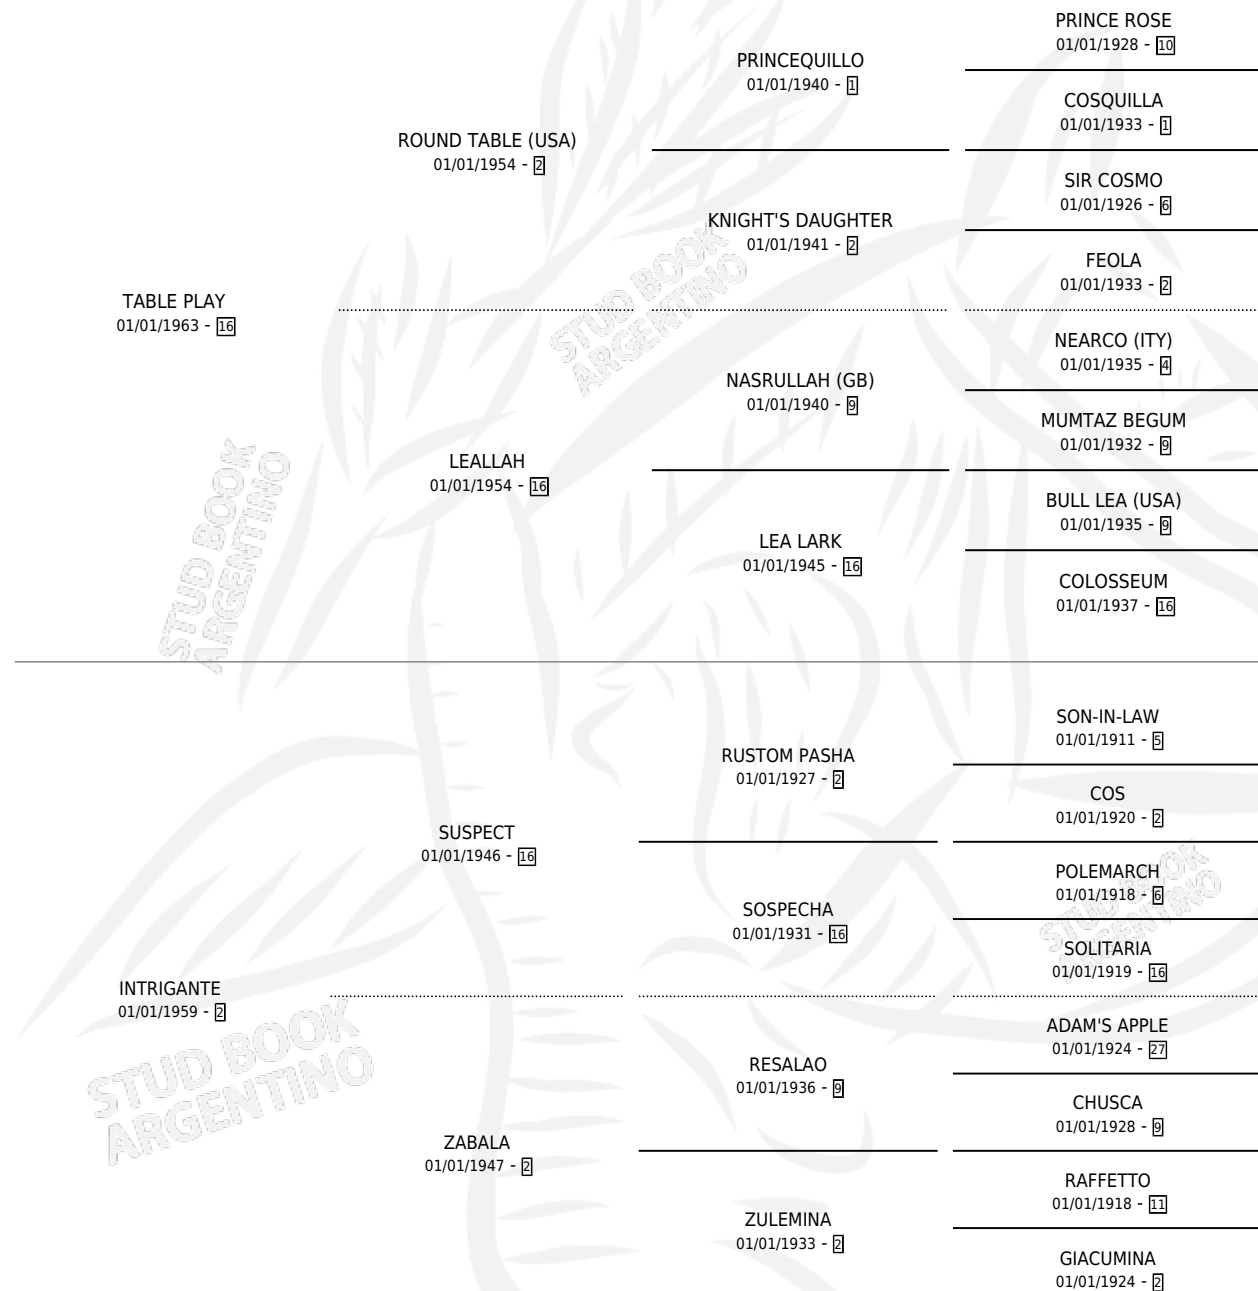

TABLET

por TABLE PLAY y INTRIGANTE por SUSPECT

Argentina · Hembra · Zaino Colorado · SP · 01/01/1971
Familia 2-a · Volumen 27

ESTADO

TIPIFICACIÓN SANGUÍNEA	X
TIPIFICACIÓN POR ADN	X
PASAPORTE	X
IDENTIFICACIÓN POR MICROCHIP	X
REPRODUCTOR	✓

Lugar de nacimiento: Campo particular

Criador: Sin dato

~

HIJOS

	MACHOS	HEMBRAS
11 NACIERON	5	6
1 CORRIERON	0	1
1 GANARON	0	1
0 GANADORES CL	0 GANADORES GR	0 GANADORES G1

PEDIGREE

S

cimientos 6 / Efectividad 60.00%

PADRILLO	PRODUCTO	CRIADOR	1ER SERVICIO	ÚLTIMO SERVICIO
COMAL	∅		13/11/1992	08/12/1992
TOP SPIN	LA INICIADA (H Z, 25/10/1992)	SIN DATO	13/11/1991	19/11/1991
TOP SPIN	LA TABLITA (H ZD, 19/10/1991)	SIN DATO	03/11/1990	10/11/1990
TOP SPIN	∅		12/11/1989	14/11/1989
TOP SPIN	EL CHORLITO (M A, 12/10/1989)	SIN DATO	18/10/1988	21/10/1988
TOP SPIN	∅		29/09/1987	17/11/1987
MAKE GOLD	∅		19/11/1986	20/11/1986
BADAJOZ	EL CUBILETE (M A, 11/09/1986)	SIN DATO	07/10/1985	11/10/1985
MAKE GOLD	EL BUENO (M A, 11/09/1985)	SIN DATO		
MAKE GOLD	LA BONDADOSA (H Z, 03/09/1984)	SIN DATO		