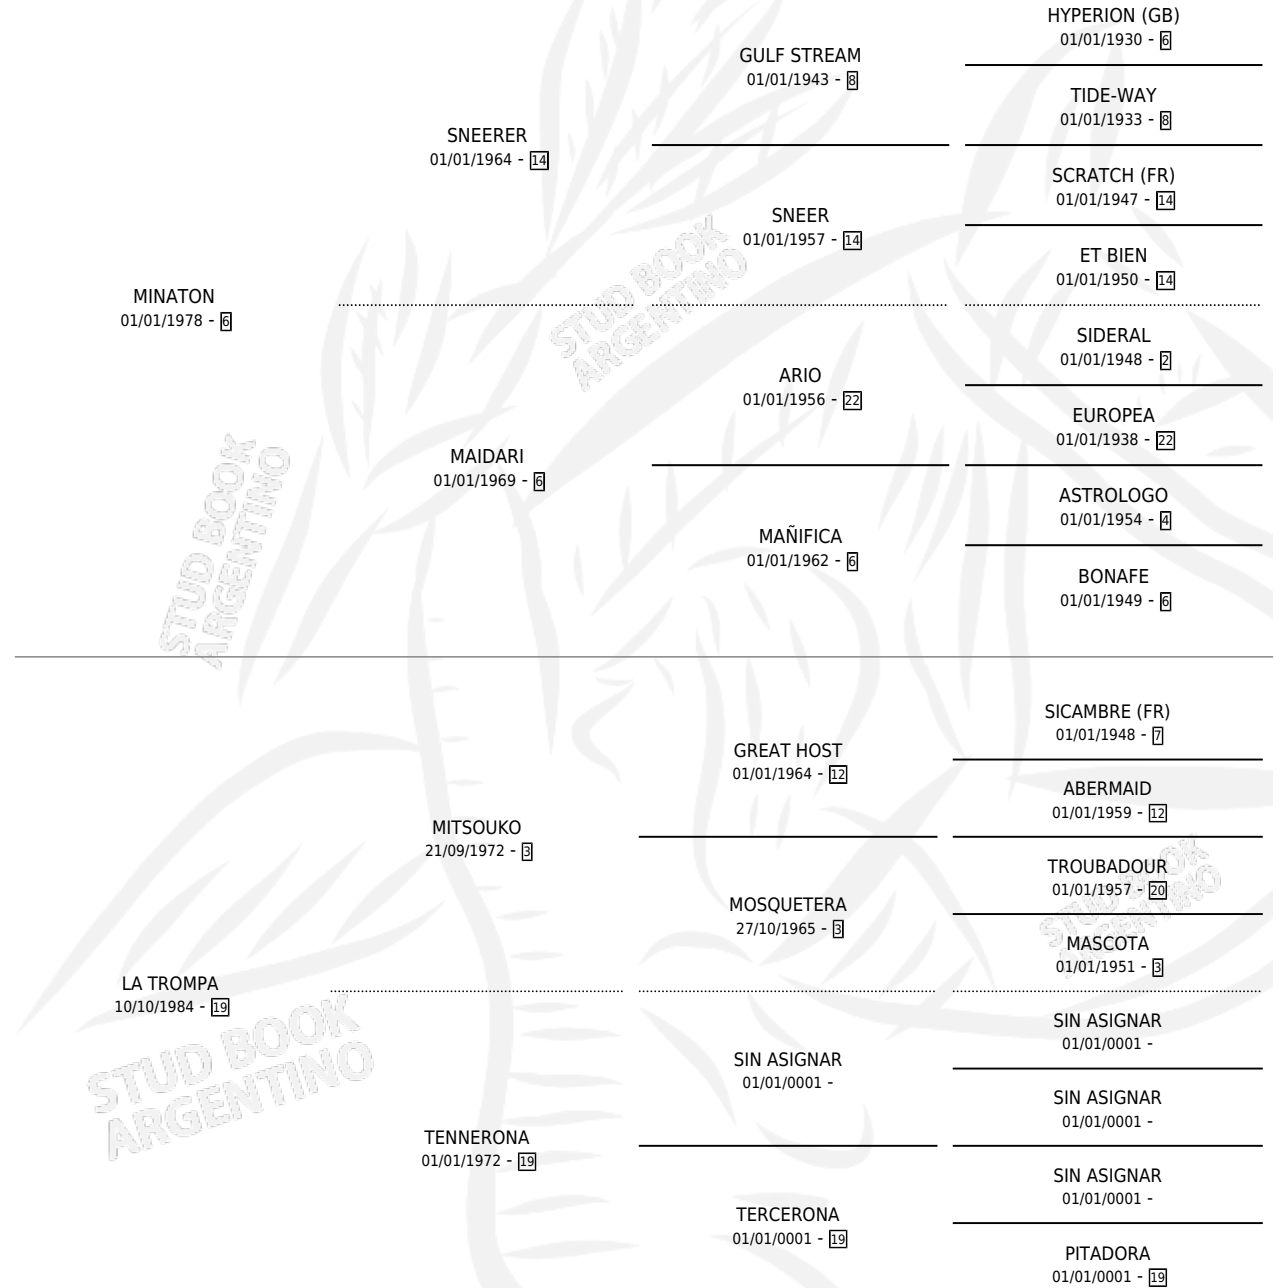

MIN MARIA

por MINATON y LA TROMPA por MITSOUKO

Argentina · Hembra · Zaino Doradillo · SP · 29/08/1992
Familia 19-a · Volumen 34

ESTADO

TIPIFICACIÓN SANGUÍNEA	X
TIPIFICACIÓN POR ADN	X
PASAPORTE	X
IDENTIFICACIÓN POR MICROCHIP	X
REPRODUCTOR	X

Lugar de nacimiento: El Paramo

Criador: Sin dato

PEDIGREE

MIN MARIA

Datos oficiales del Stud Book Argentino

Documento generado el 10/05/2026

studbook.org.ar