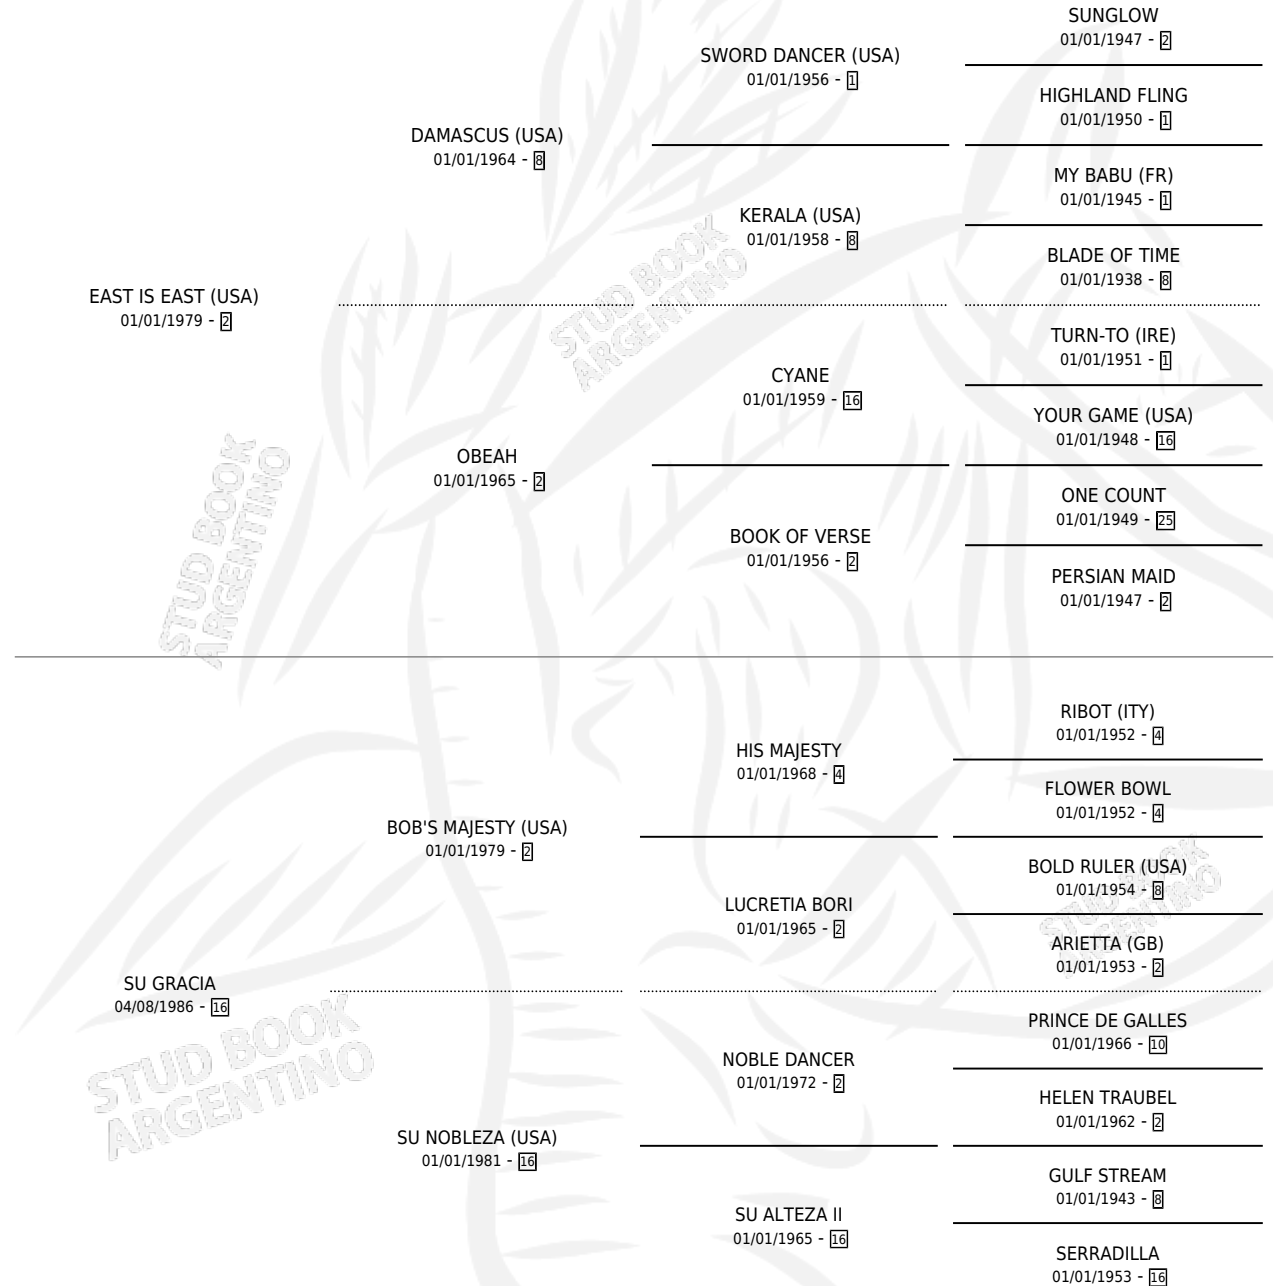

SU MERCED

por **EAST IS EAST (USA)** y **SU GRACIA** por **BOB'S MAJESTY (USA)**

Argentina · Hembra · Zaino Doradillo · SP · 31/08/1992
Familia 16-e · Volumen 34

ESTADO

TIPIFICACIÓN SANGUÍNEA	✓
TIPIFICACIÓN POR ADN	✓
PASAPORTE	X
IDENTIFICACIÓN POR MICROCHIP	X
REPRODUCTOR	✓

Lugar de nacimiento: Suerte Al Salto

Criador: Sin dato

~

HIJOS

	MACHOS	HEMBRAS
5 NACIERON	3	2
1 CORRIERON	0	1

SIN ACTUACIONES

PEDIGREE

CAMPAÑA

Solo carreras oficiales de Argentina

POR EDAD

EDAD	CC	1°	2°	3°	4°	5°	NP	CLC	CLG	CLCG1	CLGG1	IMPORTE	GANANCIA / CC
5 AÑOS	8	1	0	1	2	0	4	0	0	0	0	\$4,466	\$558
TOTALES	8	1	0	1	2	0	4	0	0	0	0	\$4,466	\$558
%		12.5%	0.0%	12.5%	25.0%	0.0%	50.0%	0.0%	0.0%	0.0%	0.0%		