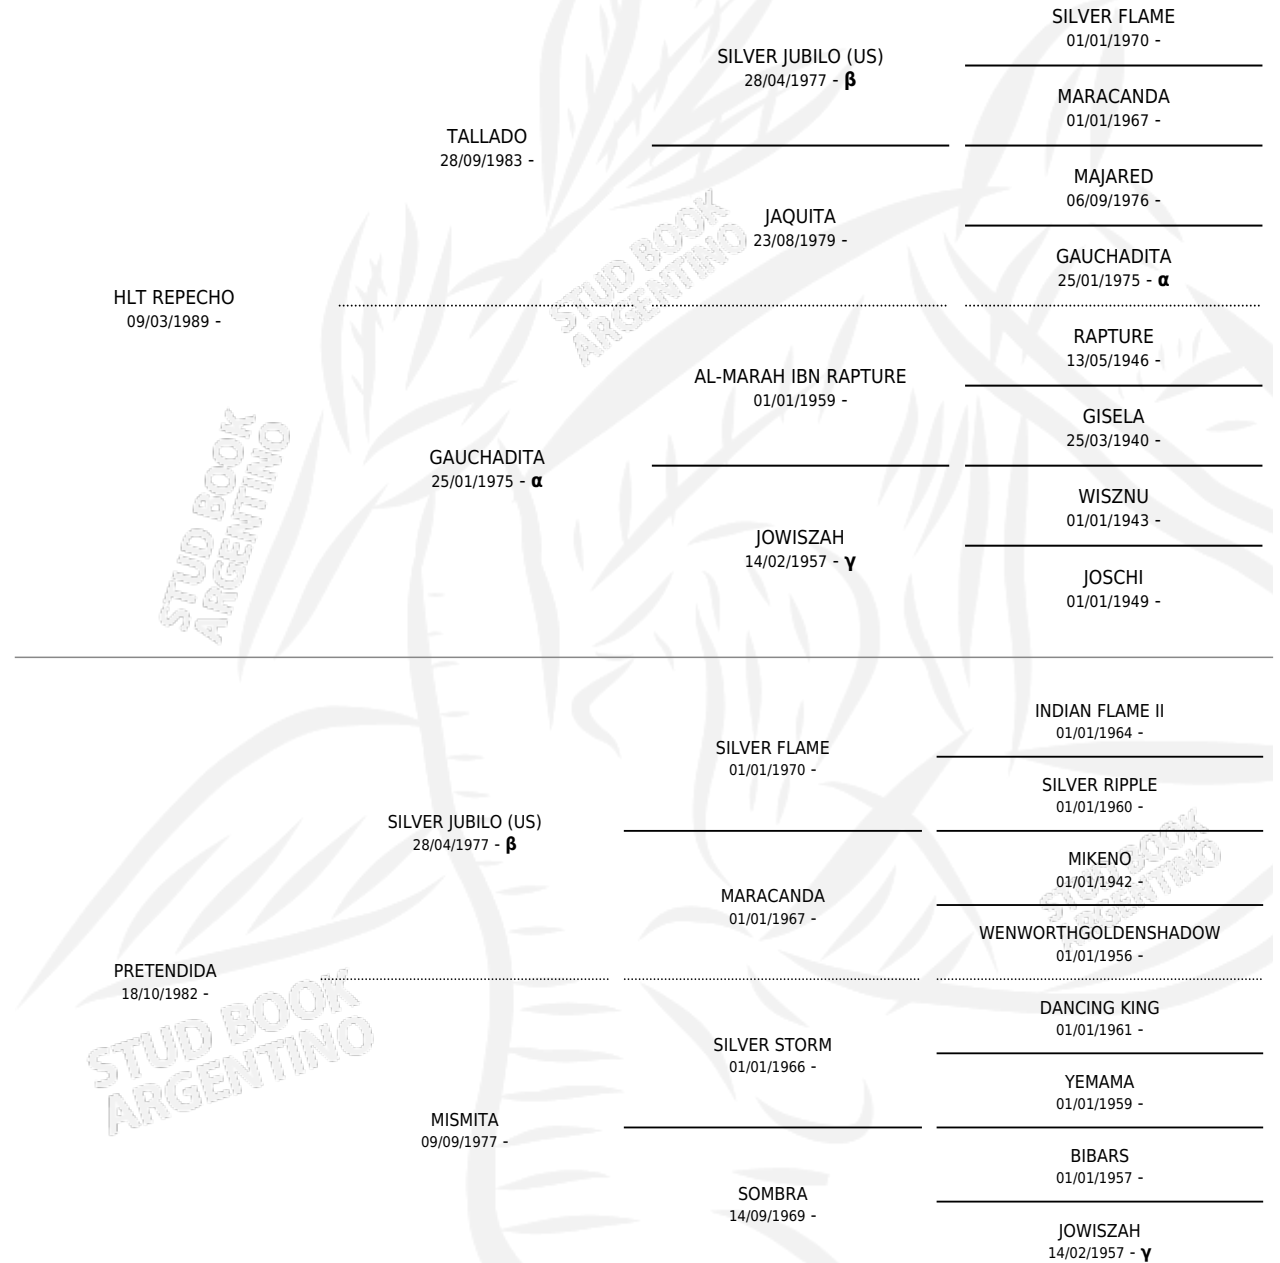

# RM ZELMIRA

por **HLT REPECHO** y **PRETENDIDA** por **SILVER JUBILO (US)**

Argentina · Hembra · Tordillo · AP · 27/09/1992  
Familia · Volumen 34

## ESTADO

TIPIFICACIÓN SANGUÍNEA	X
TIPIFICACIÓN POR ADN	X
PASAPORTE	X
IDENTIFICACIÓN POR MICROCHIP	X
REPRODUCTOR	X

**Lugar de nacimiento:** Mari-huincul

**Criador:** Mari-huincul

## PEDIGREE

INBREEDING :  $\alpha, \beta, \gamma$