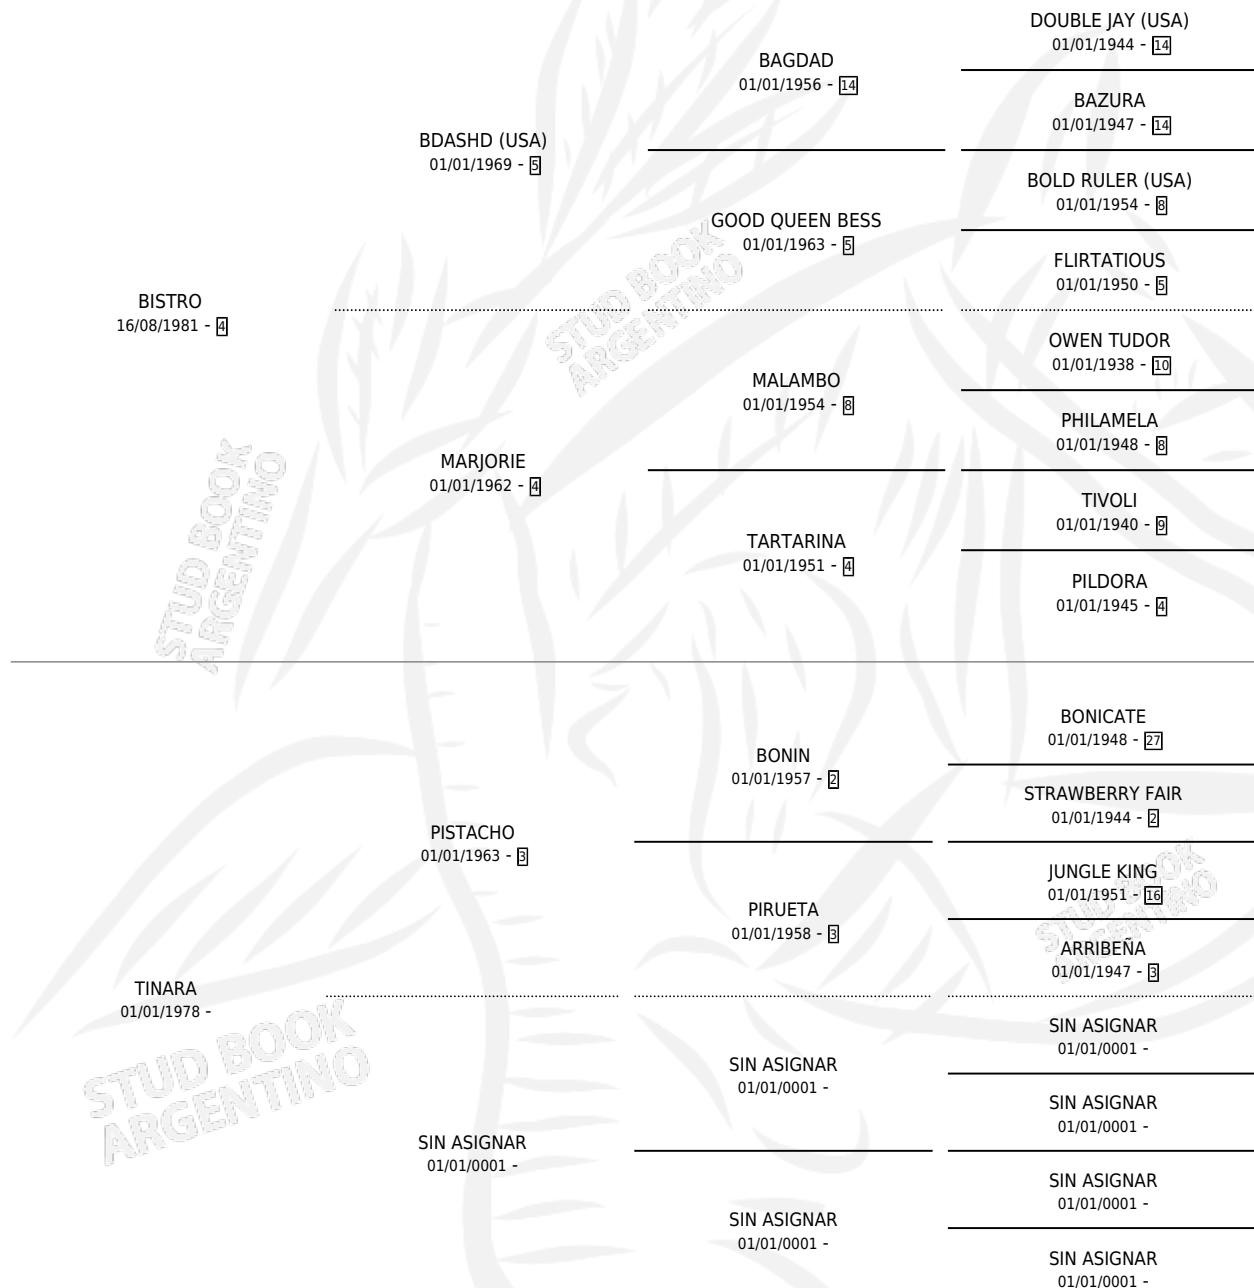

LA BARREDORA

por BISTRO y TINARA por PISTACHO

Argentina · Hembra · Zaino · SP · 27/09/1992
Familia · Volumen 34

ESTADO

TIPIFICACIÓN SANGUÍNEA	X
TIPIFICACIÓN POR ADN	X
PASAPORTE	X
IDENTIFICACIÓN POR MICROCHIP	X
REPRODUCTOR	X

Lugar de nacimiento: La Argentina

Criador: Sin dato

PEDIGREE

LA BARREDORA

Datos oficiales del Stud Book Argentino

Documento generado el 05/05/2026

studbook.org.ar