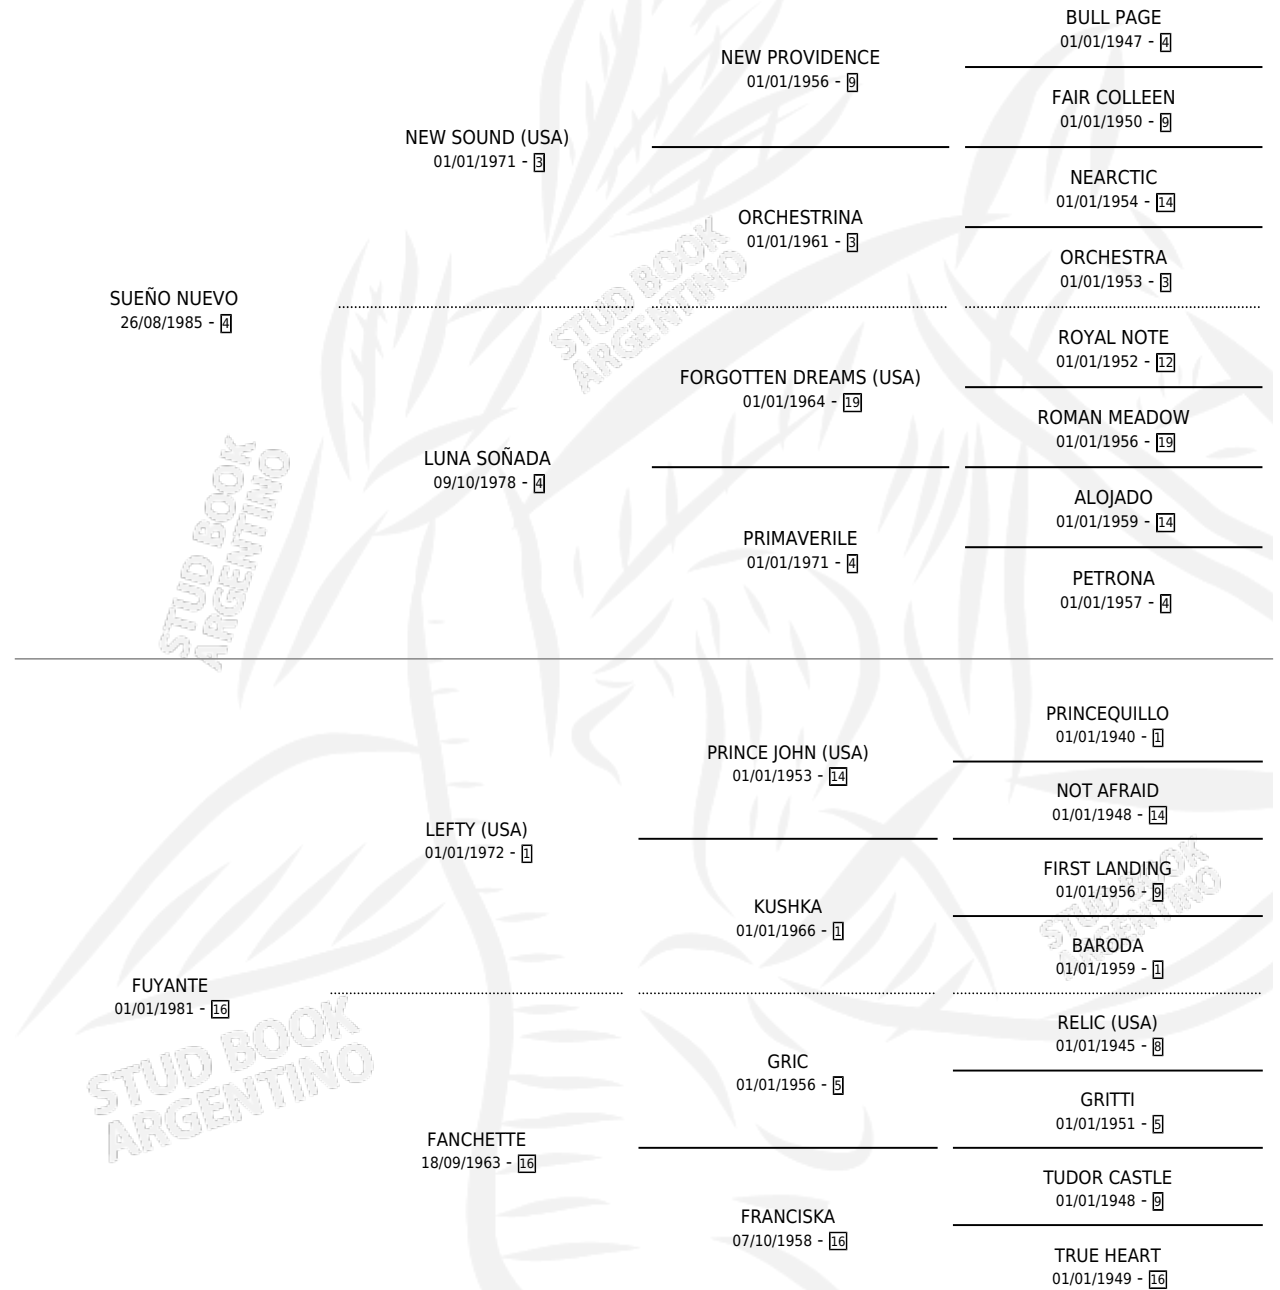

SUEÑA FRANCHETTE

por SUEÑO NUEVO y FUYANTE por LEFTY (USA)

Argentina · Hembra · Zaino Colorado · SP · 24/09/1992
Familia 16-f · Volumen 34

ESTADO

TIPIFICACIÓN SANGUÍNEA	X
TIPIFICACIÓN POR ADN	X
PASAPORTE	X
IDENTIFICACIÓN POR MICROCHIP	X
REPRODUCTOR	X

Lugar de nacimiento: Elbay

Criador: Sin dato

PEDIGREE