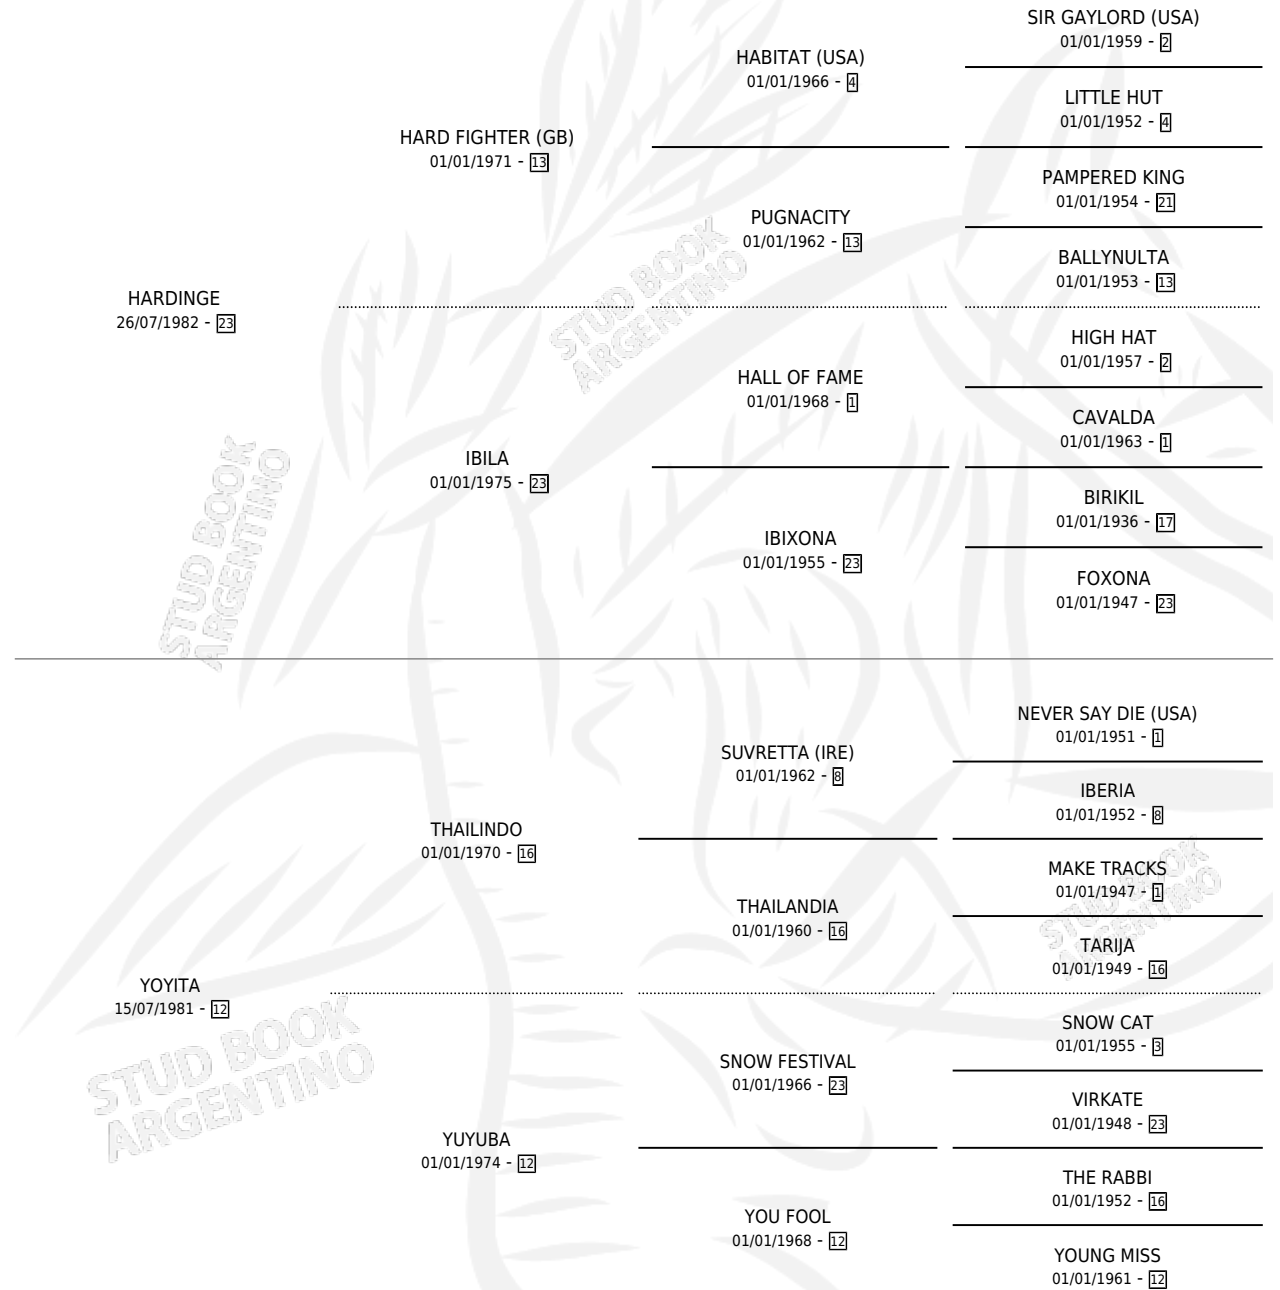

YOLUAN

por **HARDINGE** y **YOYITA** por **THAILINDO**

Argentina · Macho · Alazan · SP · 27/09/1992
Familia 12-g · Volumen 34

ESTADO

TIPIFICACIÓN SANGUÍNEA	X
TIPIFICACIÓN POR ADN	X
PASAPORTE	X
IDENTIFICACIÓN POR MICROCHIP	X
REPRODUCTOR	X

Lugar de nacimiento: Santa Maria del Sur
Criador: Sin dato

PEDIGREE

YOLUAN

Datos oficiales del Stud Book Argentino

Documento generado el 09/05/2026

studbook.org.ar