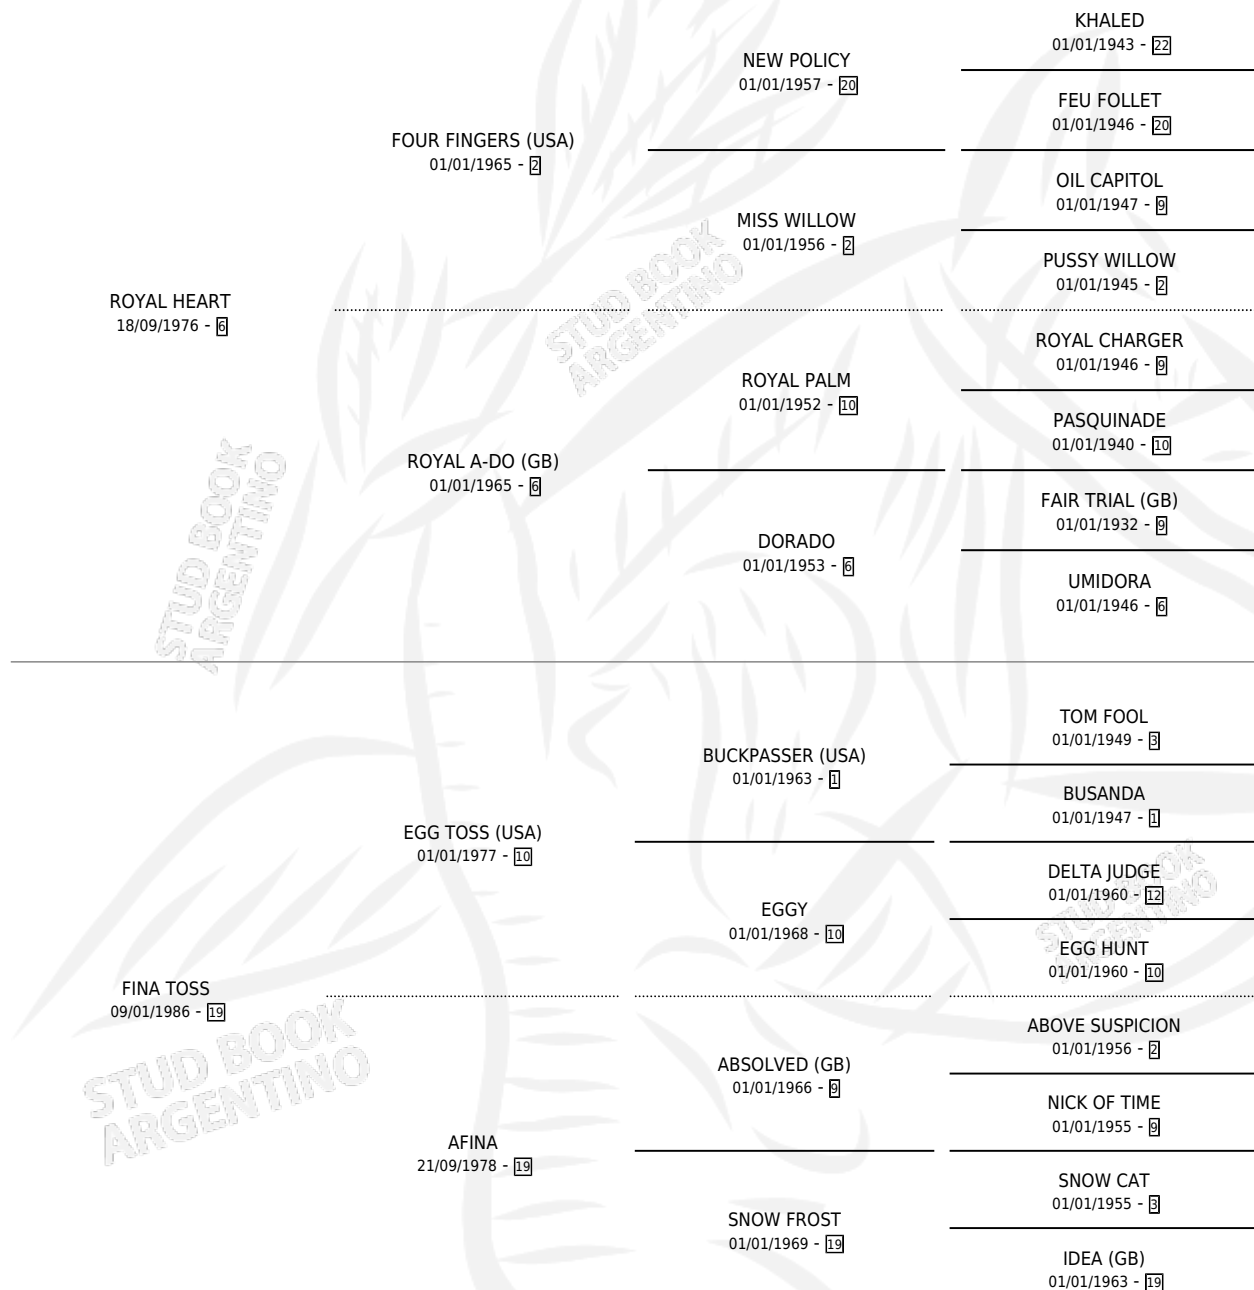

FINA HEART

por ROYAL HEART y FINA TOSS por EGG TOSS (USA)

Argentina · Hembra · Zaino · SP · 16/09/1992
Familia 19 · Volumen 34

ESTADO

TIPIFICACIÓN SANGUÍNEA	✓
TIPIFICACIÓN POR ADN	✓
PASAPORTE	X
IDENTIFICACIÓN POR MICROCHIP	X
REPRODUCTOR	✓

Lugar de nacimiento: Sierras Mias

Criador: Sierras Mias

~

HIJOS

	MACHOS	HEMBRAS
5 NACIERON	3	2
3 CORRIERON	1	2
2 GANARON	1	1
0 GANADORES CL	0 GANADORES GR	0 GANADORES G1

PEDIGREE

**S**

cimientos 5 / Efectividad 38.46%

PADRILLO	PRODUCTO	CRIADOR	1ER SERVICIO	ÚLTIMO SERVICIO
RINGO FITZ	Ø		26/08/2010	16/10/2010
FINA HEART	Ø		07/09/2009	04/10/2009
RINGO FITZ	Ø		16/08/2008	07/11/2008
RINGO FITZ	Ø		24/09/2007	28/09/2007
RINGO FITZ	RADIANTE RITZ (H Z, 15/09/2007)	SIERRAS MIAS	03/10/2006	07/10/2006
BABY TOSS	Ø		31/08/2005	02/09/2005
BABY TOSS	BABY KING (M Z, 22/08/2005)	SIERRAS MIAS	23/09/2004	27/09/2004
BABY TOSS	BABY SPICE (M Z, 14/09/2004)	SIERRAS MIAS	22/09/2003	13/10/2003
BABY TOSS	Ø		01/10/2001	12/11/2001
BABY TOSS	BABY HEART (M ZN, 22/09/2001)	SIERRAS MIAS	23/09/2000	18/10/2000
BABY TOSS	BABY FINA (H Z, 14/09/2000)	SIERRAS MIAS	24/09/1999	10/10/1999
GUARDIAN	Ø		11/11/1997	13/11/1997
GUARDIAN	Ø		22/08/1996	12/11/1996