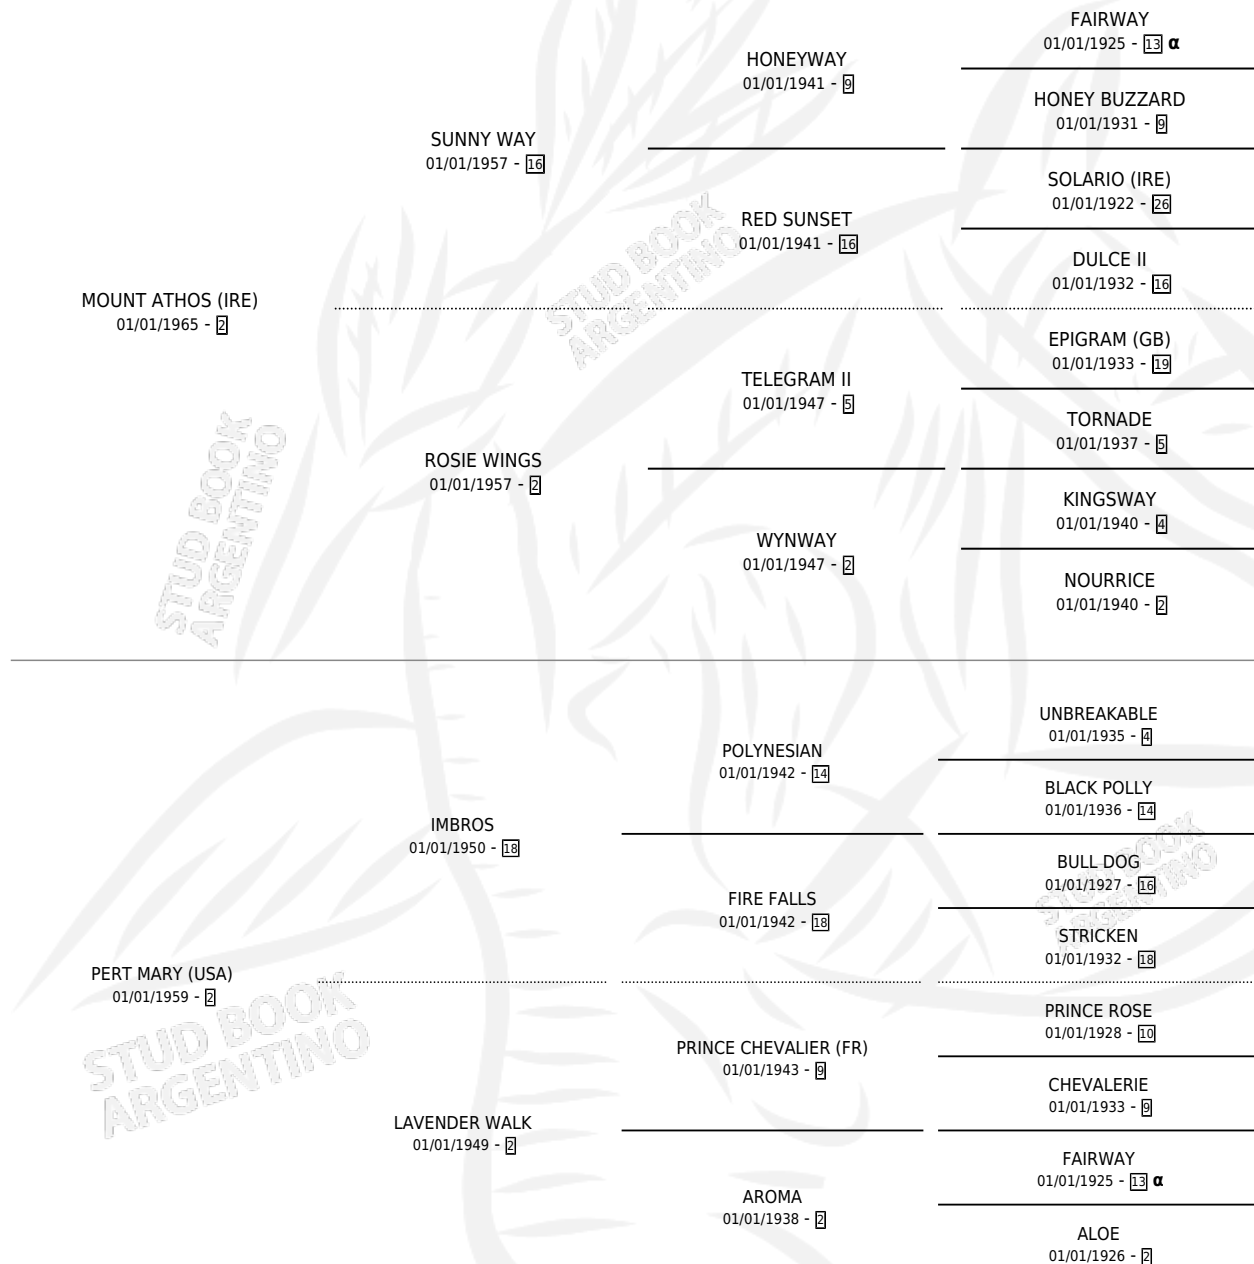

PERICLES

por **MOUNT ATHOS (IRE)** y **PERT MARY (USA)** por **IMBROS**

Argentina · Macho · Zaino Doradillo · SP · 01/01/1971
Familia 2-f · Volumen 27

ESTADO

TIPIFICACIÓN SANGUÍNEA	X
TIPIFICACIÓN POR ADN	X
PASAPORTE	X
IDENTIFICACIÓN POR MICROCHIP	X
REPRODUCTOR	X

Lugar de nacimiento: Campo particular

Criador: Sin dato

~

HIJOS

	MACHOS	HEMBRAS
25 NACIERON	12	13
SIN ACTUACIONES		

PEDIGREE

INBREEDING : α

PERICLES