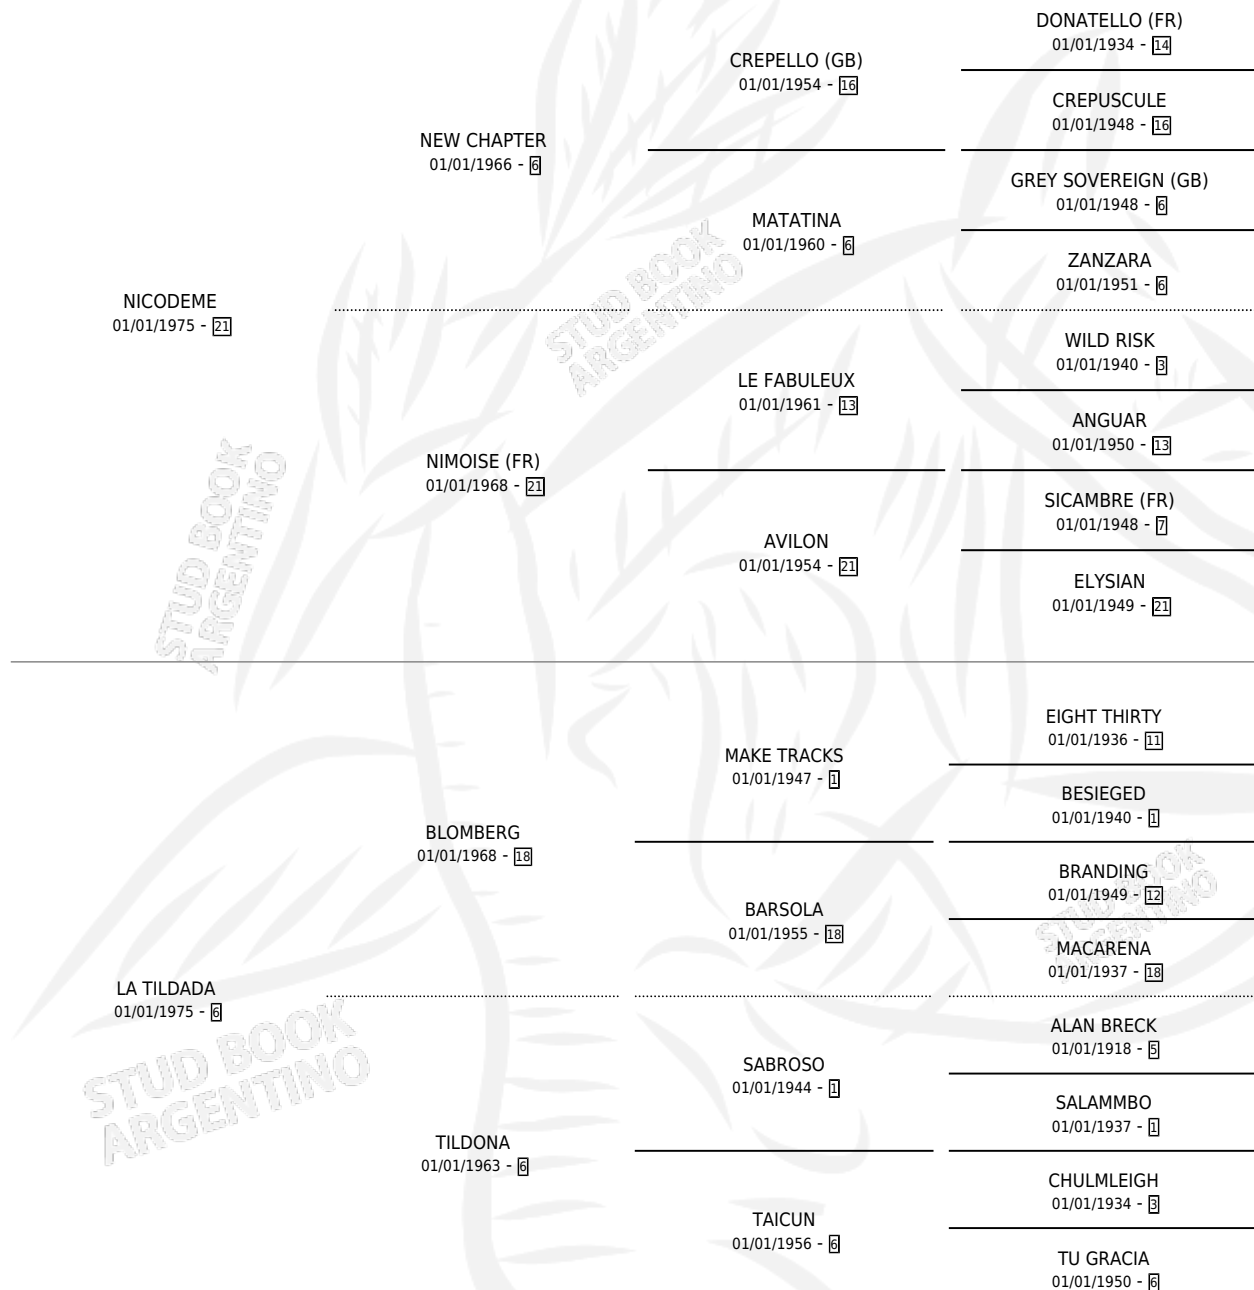

NICO VIEJO

por NICODEME y LA TILDADA por BLOMBERG

Argentina · Macho · Alazan Tostado · SP · 24/09/1992
Familia 6-e · Volumen 34

ESTADO

TIPIFICACIÓN SANGUÍNEA	X
TIPIFICACIÓN POR ADN	X
PASAPORTE	X
IDENTIFICACIÓN POR MICROCHIP	X
REPRODUCTOR	X

Lugar de nacimiento: La Inesita

Criador: Pesciallo Hector Israel

PEDIGREE