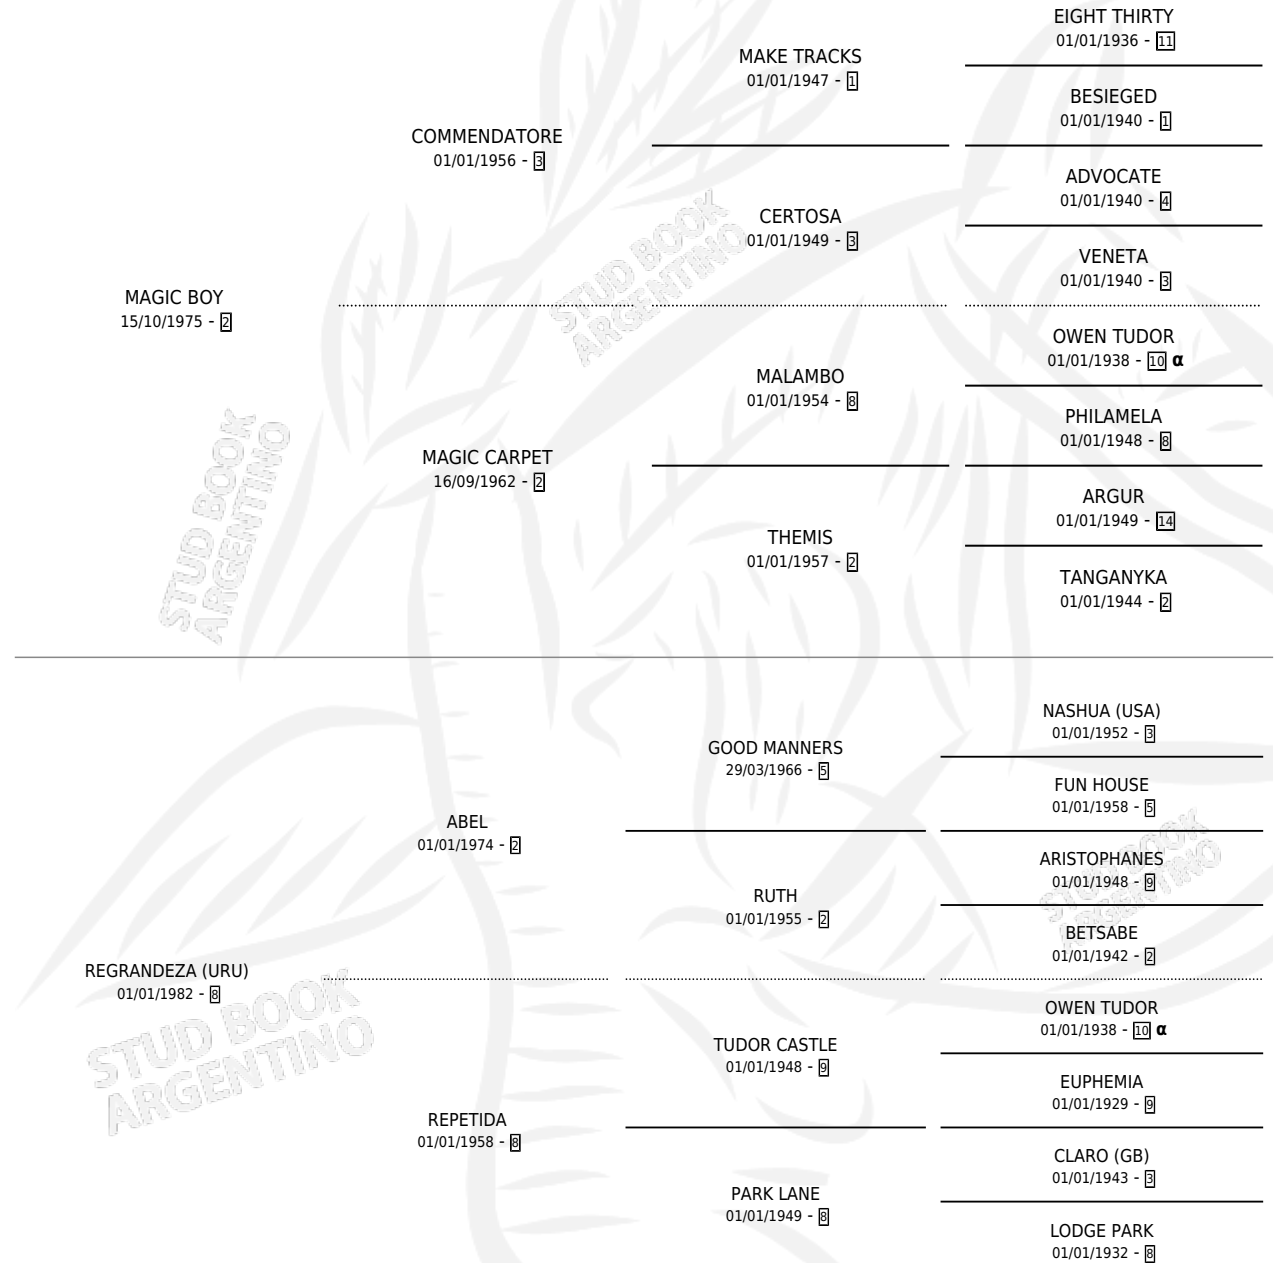

REMAGNUS

por **MAGIC BOY** y **REGRANDEZA (URU)** por **ABEL**

Argentina · Macho · Zaino · SP · 02/09/1992
Familia 8-c · Volumen 34

ESTADO

TIPIFICACIÓN SANGUÍNEA	X
TIPIFICACIÓN POR ADN	X
PASAPORTE	X
IDENTIFICACIÓN POR MICROCHIP	X
REPRODUCTOR	X

Lugar de nacimiento: Doña Pancha

Criador: Doña Pancha

PEDIGREE

INBREEDING : α

REMAGNUS

Datos oficiales del Stud Book Argentino

Documento generado el 09/05/2026

studbook.org.ar