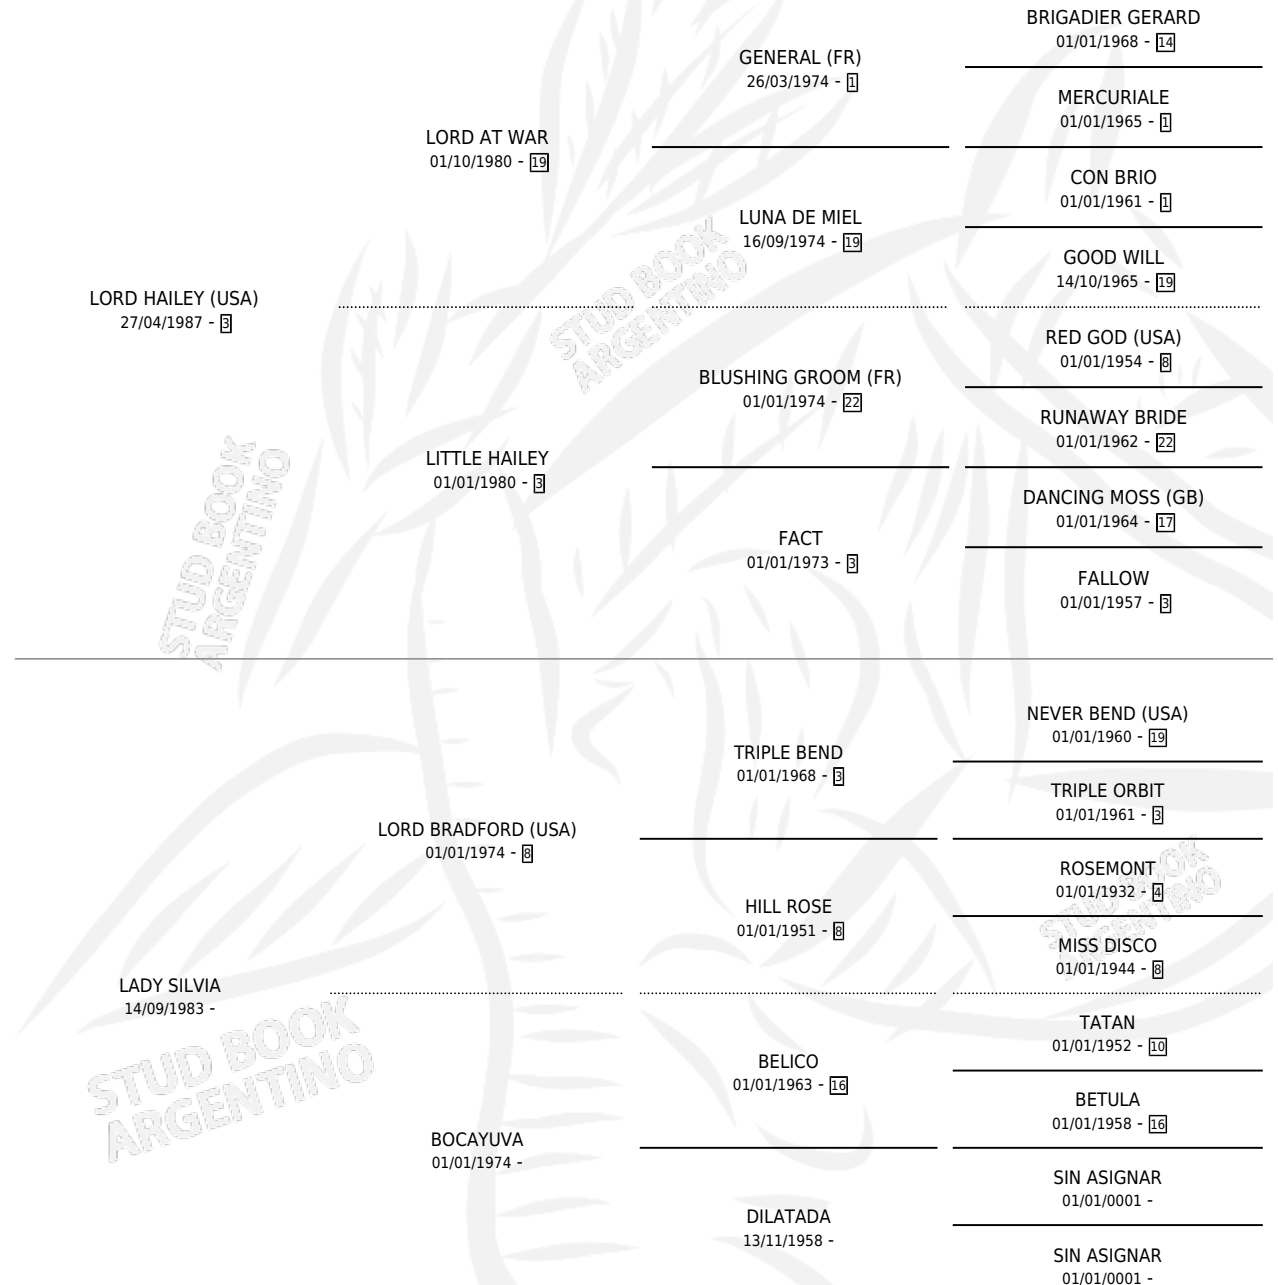

GREAT LORD

por LORD HAILEY (USA) y LADY SILVIA por LORD BRADFORD (USA)

Argentina · Macho · Zaino · SP · 25/09/1992
Familia · Volumen 34

ESTADO

TIPIFICACIÓN SANGUÍNEA	X
TIPIFICACIÓN POR ADN	X
PASAPORTE	X
IDENTIFICACIÓN POR MICROCHIP	X
REPRODUCTOR	X

Lugar de nacimiento: Tramo Veinte
Criador: Sarquiz Jose Alberto

PEDIGREE

CAMPAÑA

Solo carreras oficiales de Argentina

POR EDAD

EDAD	CC	1°	2°	3°	4°	5°	NP	CLC	CLG	CLCG1	CLGG1	IMPORTE	GANANCIA / CC
3 AÑOS	1	1	0	0	0	0	0	0	0	0	0	\$6,100	\$6,100
TOTALES	1	1	0	0	0	0	0	0	0	0	0	\$6,100	\$6,100
%		100%	0.0%	0.0%	0.0%	0.0%	0.0%	0.0%	0.0%	0.0%	0.0%		