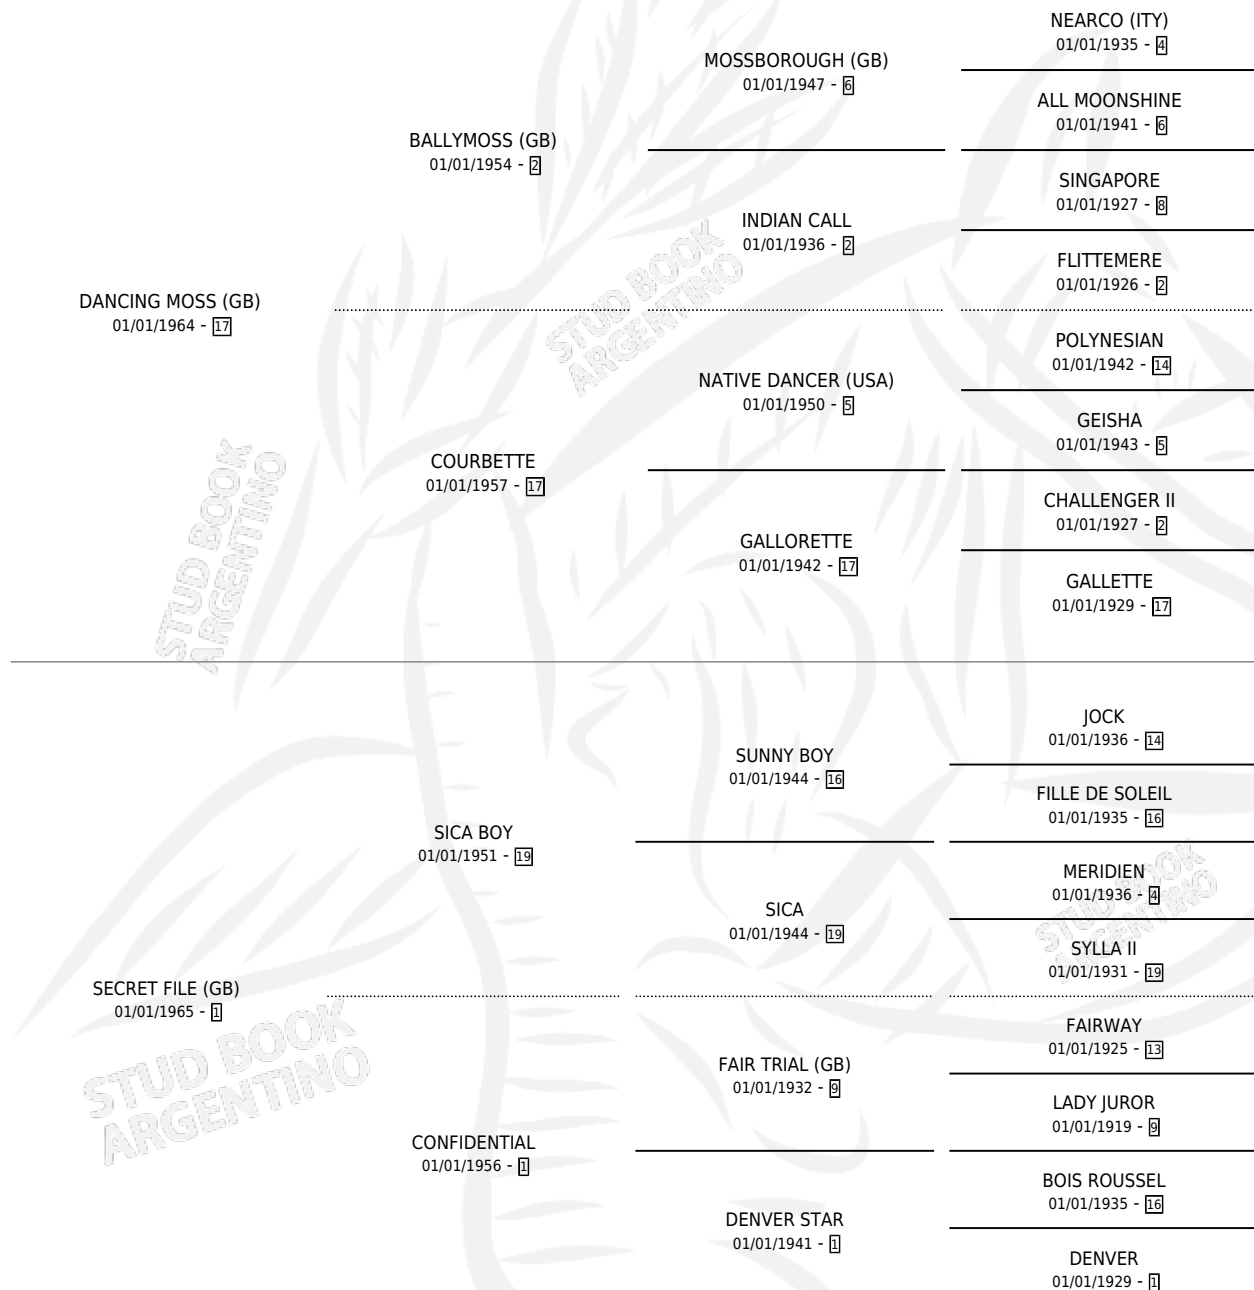

SECRET END

por **DANCING MOSS (GB)** y **SECRET FILE (GB)** por **SICA BOY**

Argentina · Hembra · Tordillo · SP · 01/01/1971
Familia 1 · Volumen 27

ESTADO

TIPIFICACIÓN SANGUÍNEA	X
TIPIFICACIÓN POR ADN	X
PASAPORTE	X
IDENTIFICACIÓN POR MICROCHIP	X
REPRODUCTOR	✓

Lugar de nacimiento: Campo particular

Criador: Asociacion Cooperativa De Criadores De Caballos De Carrera

HIJOS

	MACHOS	HEMBRAS
5 NACIERON	2	3
SIN ACTUACIONES		

PEDIGREE